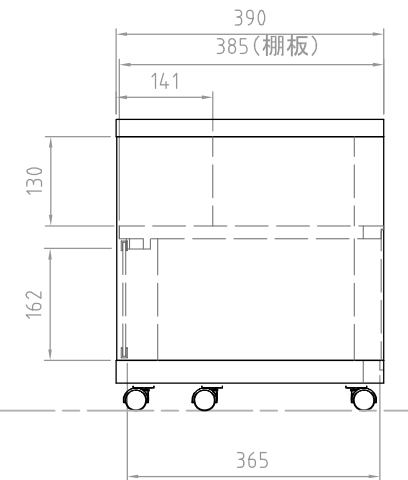

木部 基材 天板: MDF  
 側板: パーチクルボード+MDF  
 背板: MDF  
 棚/仕切板: パーチクルボード  
 底板: パーチクルボード

表面 天板: PU塗装(ブラック)  
 側板: 紙貼り仕上げ(ブラック)  
 背板: 紙貼り仕上げ(ブラック)  
 棚/仕切板: 紙貼り仕上げ(ブラック)  
 底板: 紙貼り仕上げ(ブラック)

ガラス扉 4mm厚強化ガラス(ダークグレイ)

質量 約36kg

耐荷重 天板上 50kg以下  
 棚板上 20kg以下  
 底板上 50kg以下  
 総積載耐荷重 100kg以下

付属品 転倒防止ロープ  
 キャスター受け皿5枚

型番 Model	TV-YB140	△		△	
名称 Name		△		△	
		△		△	
		尺 度 Scale	日 付 Date	コード Code	TV_YB140_SA1
		1:8	2012/10/9		
承認 Approve	検 査 Check	製 図 Draw	設 計 Design	 HAYAMI INDUSTRY CO., L.TD.	
		tony	tony		