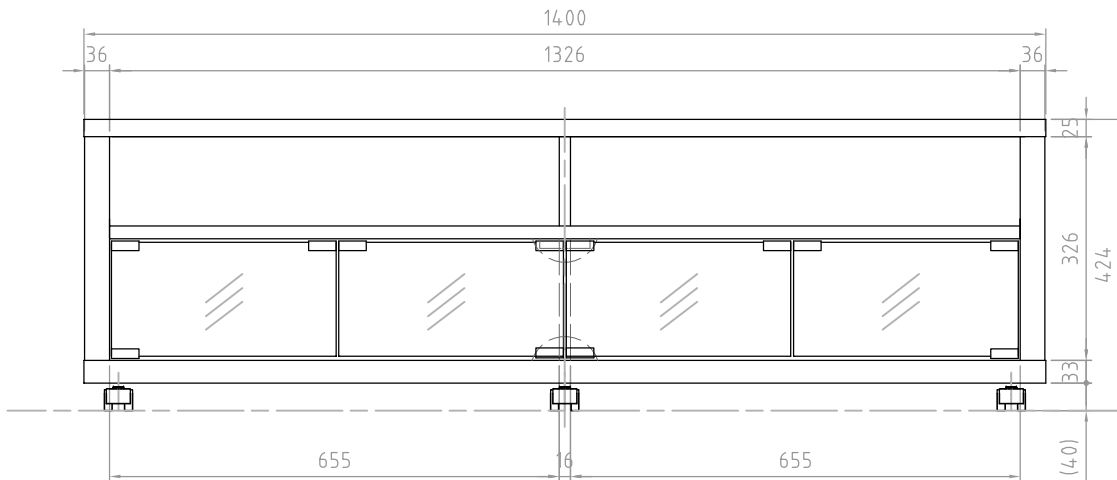

木部 基材 天板: MDF  
 側板: パーチクルボード+MDF  
 背板: MDF  
 棚/仕切板: パーチクルボード  
 底板: パーチクルボード

表面 天板: PU塗装(ブラック)  
 側板: 紙貼り仕上げ(ブラック)  
 背板: 紙貼り仕上げ(ブラック)  
 棚/仕切板: 紙貼り仕上げ(ブラック)  
 底板: 紙貼り仕上げ(ブラック)

ガラス扉 4mm厚強化ガラス(ダークグレイ)

質量 約36kg

耐荷重 天板上 50kg以下  
 棚板上 20kg以下  
 底板上 50kg以下  
 総積載耐荷重 100kg以下

付属品 転倒防止ロープ  
 キャスター受け皿5枚

型番 Model	TV-YB140	△		△	
名称 Name		△		△	
		△		△	
		尺 度 Scale	日 付 Date	コード Code	TV_YB140_SA1
		1:8	2012/10/9		
承認 Approve	検 査 Check	製 図 Draw	設 計 Design	 HAYAMI INDUSTRY CO., L.TD.	
		tony	tony		