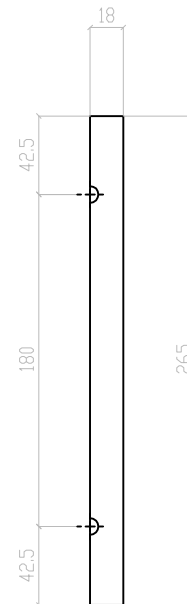

■材質/仕上

木質部 基材:パーティクルボード
仕上:強化紙貼仕上(ライトブラウン木目)
※裏面 強化紙貼仕上(ブラック色)

■付属品

棚受ダボ4個

■質量

約1.5kg

■耐荷重

30kg以下

型番 Model	FP-14	△			△		
名称 Name	棚板	△			△		
		尺 Scale	日付 Date		品番 Part Code		SA1
		1/3	2017/5/8				
承認 Approve	チェック Check	製図 Draw	設計 Design				
JS	T.M	Y.T	T.M	HAYAMI INDUSTRY CO.,LTD.			