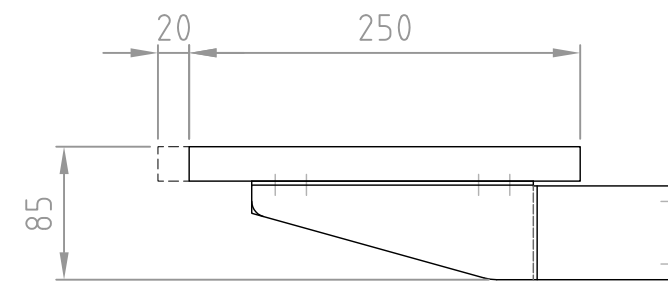

■材質/仕上

エッジ：スチール製/粉体焼付塗装（黒色）
 木部：パーティクルボード/塩ビシート貼り（木目）

■質量

約3.0g

■耐荷重

10kg以下

RoHS対策商品

型番 Model	TFP-B31	△	△	△	△	△
名称 Name	スベア-棚板	尺 度 Scale	日 付 Date	コ ー ド Code	SA1	
承認 Approve	検 査 Check	製 図 Draw	設 計 Design	HAYAMI INDUSTRY CO., LTD.		
		mike	mike			