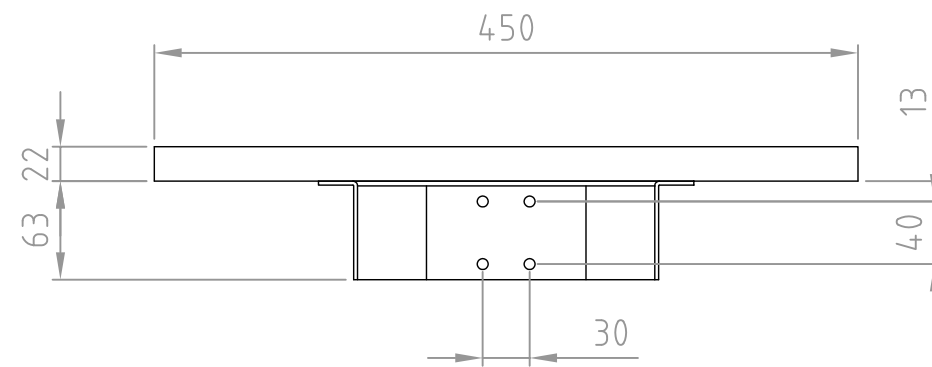

■材質/仕上

エッジ：スチール製/粉体焼付塗装（黒色）
 木部：パーティクルボード/塩ビシート貼り（木目）

■質量

約3.0g

■耐荷重

10kg以下

RoHS対策商品

型番 Model	TFP-B31	△	△	△	△	△
名称 Name	スベア-棚板	尺 度 Scale	日 付 Date	コ ー ド Code	SA1	
承認 Approve	検 査 Check	製 図 Draw	設 計 Design	HAYAMI INDUSTRY CO., LTD.		
		mike	mike			