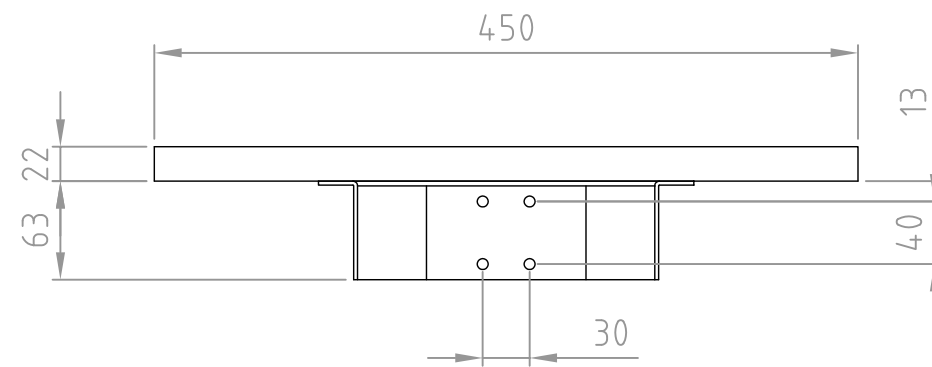

- 材質/仕上
 エッジ：スチール製/粉体焼付塗装（白色）
 木部：パーチクルボード/塩ビシート貼り（木目）
- 質量
 約3.0g
- 耐荷重
 10kg以下

RoHS対策商品

型番 Model	TFP-W31		△	△	△	△
名称 Name	スペア-棚板		△	△	△	△
承認 Approve	検閲 Check	製図 Draw	設計 Design	尺度 Scale	日付 Date	コード Code
		mike	mike	1:5	2017/06/26	SA1
 HAYAMI INDUSTRY CO., LTD.						