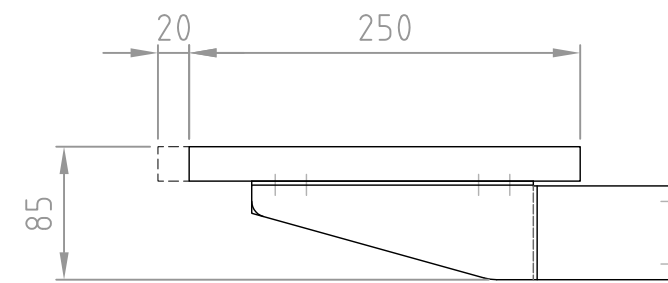

- 材質/仕上
 エッジ：スチール製/粉体焼付塗装（白色）
 木部：パーチクルボード/塩ビシート貼り（木目）
- 質量
 約3.0g
- 耐荷重
 10kg以下

RoHS対策商品

型番 Model	TFP-W31		△	△	△	△
名称 Name	スペア-棚板		△	△	△	△
承認 Approve	検閲 Check	製図 Draw	設計 Design	尺度 Scale	日付 Date	コード Code
		mike	mike	1:5	2017/06/26	SA1
 HAYAMI INDUSTRY CO., LTD.						