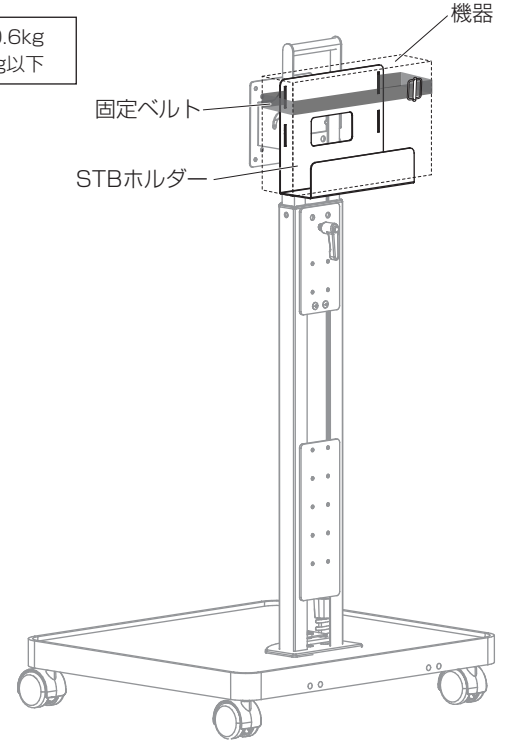

## 寸法図

※単位はミリメートル  
※寸法図の詳細は弊社Webサイトにて、  
納入仕様書をご確認ください。

## 完成図

図はTF-320に本製品を取り付けた状態です。

製品質量:約0.6kg  
静耐荷重:5kg以下