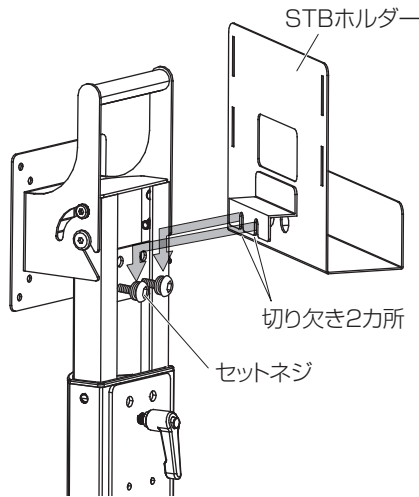

## 寸法図

※単位はミリメートル  
※寸法図の詳細は弊社Webサイトにて、  
納入仕様書をご確認ください。

## 1 STBホルダーの取付

① 支柱にセットネジを仮締めします。

② 仮締めしたセットネジにSTBホルダーの切り欠きを引っかけます。

③ 仮締めしたセットネジをSTBホルダーの丸穴からしっかりと締め込みます。

六角レンチの長い方を利用してしっかりと締めます。

上下6カ所に取り付けが可能です。