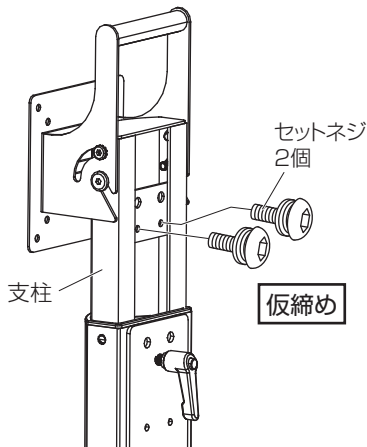

## 寸法図

※単位はミリメートル  
※寸法図の詳細は弊社Webサイトにて、  
納入仕様書をご確認ください。

## 完成図

図はTF-320に本製品を取り付けた状態です。

製品質量:約0.6kg  
静耐荷重:5kg以下

## 1 STBホルダーの取付

① 支柱にセットネジを仮締めします。

② 仮締めしたセットネジにSTBホルダーの切り欠きを引っかけます。

③ 仮締めしたセットネジをSTBホルダーの丸穴からしっかりと締め込みます。

六角レンチの長い方を利用してしっかりと締めます。

上下6カ所に取り付けが可能です。