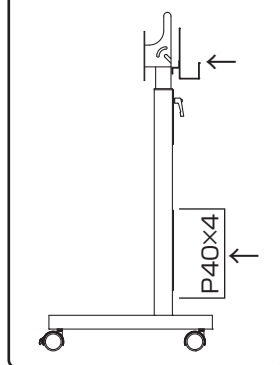

## 寸法図

※単位はミリメートル  
※寸法図の詳細は弊社Webサイトにて、  
納入仕様書をご確認ください。

## 1 STBホルダーの取付

① 支柱にセットネジを仮締めします。

② 仮締めしたセットネジにSTBホルダーの切り欠きを引っかけます。

③ 仮締めしたセットネジをSTBホルダーの丸穴からしっかりと締め込みます。

六角レンチの長い方を利用してしっかりと締めます。

上下6カ所に取り付けが可能です。