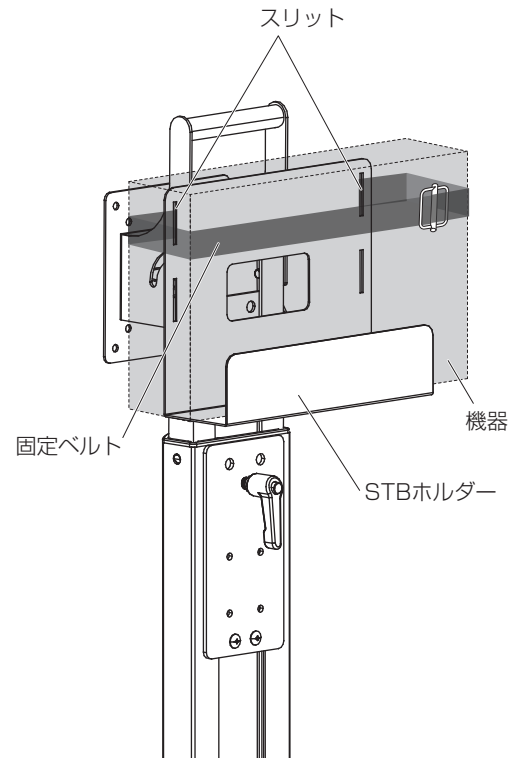

## 1 STBホルダーの取付

① 支柱にセットネジを仮締めします。

② 仮締めしたセットネジにSTBホルダーの切り欠きを引っかけます。

③ 仮締めしたセットネジをSTBホルダーの丸穴からしっかりと締め込みます。

六角レンチの長い方を利用してしっかりと締めます。

上下6カ所に取り付けが可能です。

## 2 固定ベルトの取付

設置する機器等が落下しないようにSTBホルダーのスリットにベルトを通し固定します。