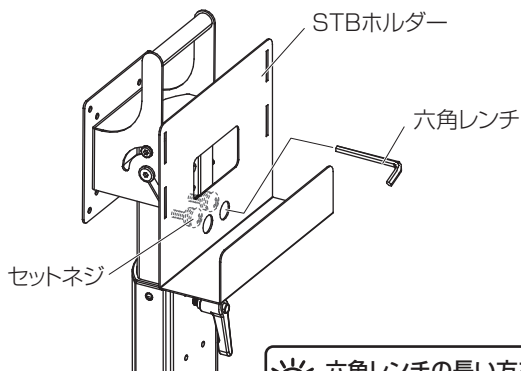

## 1 STBホルダーの取付

① 支柱にセットネジを仮締めします。

② 仮締めしたセットネジにSTBホルダーの切り欠きを引っかけます。

③ 仮締めしたセットネジをSTBホルダーの丸穴からしっかりと締め込みます。

六角レンチの長い方を利用してしっかりと締めます。

上下6カ所に取り付けが可能です。

## 2 固定ベルトの取付

設置する機器等が落下しないようにSTBホルダーのスリットにベルトを通し固定します。