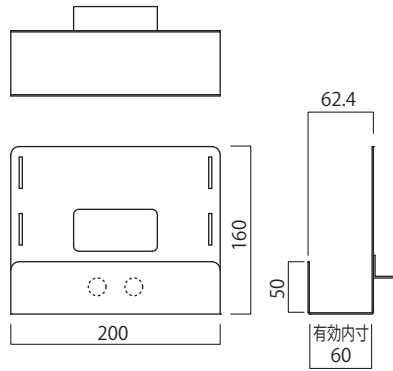

## マークの見方

特に注意して、組み立ててください。

## 部品表

品名	数量
STBホルダー	1

## 寸法図

※単位はミリメートル  
※寸法図の詳細は弊社Webサイトにて、  
納入仕様書をご確認ください。