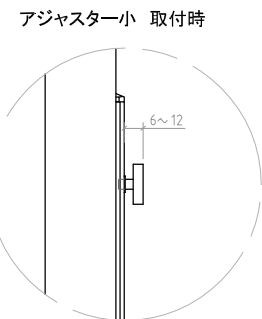

- 材質/仕上
 - 木質部 基材:パーティクルボード
仕上:上部パネル
ブラックオレフィンシート貼仕上
下部パネル/棚板
ブラウン木目オレフィンシート貼仕上
 - 金属部 基材:スチール溶剤焼付塗装(ブラック色)
- 付属品
アジャスター大5個、アジャスター小2個
テレビ取付ネジ/ワッシャーセット 各1セット
- 質量
約52kg
- 耐荷重
取付テレビ 40kg以下 棚板上 10kg以下
総積載耐荷重 50kg以下

型番 Model	WA-8317	△		△	
名称 Name	テレビスタンド	△		△	
		△	18/00/00	△	青板形状変更
		尺 寸 Scale	日 付 Date	コ ー ド Code	SA3
		1:10	2017/11/29		
承認 Approve	検 査 Check	製 図 Draw	設 計 Design	 HAYAMI INDUSTRY CO., L.TD.	
JS	MH	TM	TM		