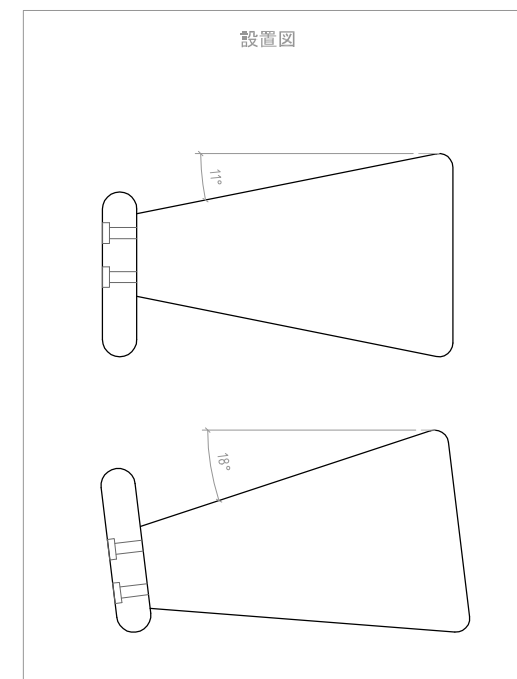

■材質/仕上
 木質部 基材:側板 パーチクルボード
 背板 MDF
 仕上:側板/背板 PVC貼仕上(ブラック)

■付属品
 滑り止めシール 4枚

■質量
 約0.9kg(1台)

■耐荷重
 20kg以下

2台1組

型番 Model	SB-920	△		△	
名称 Name	スピーカースタンド	△		△	
承認 Approve	検閲 Check	製図 Draw	設計 Design	尺 寸 Scale	日 付 Date
JS	MH	TM	TM	1:2	2018/09/01
				コ ー ド Code	SA1
 HAYAMI INDUSTRY CO., LTD.					