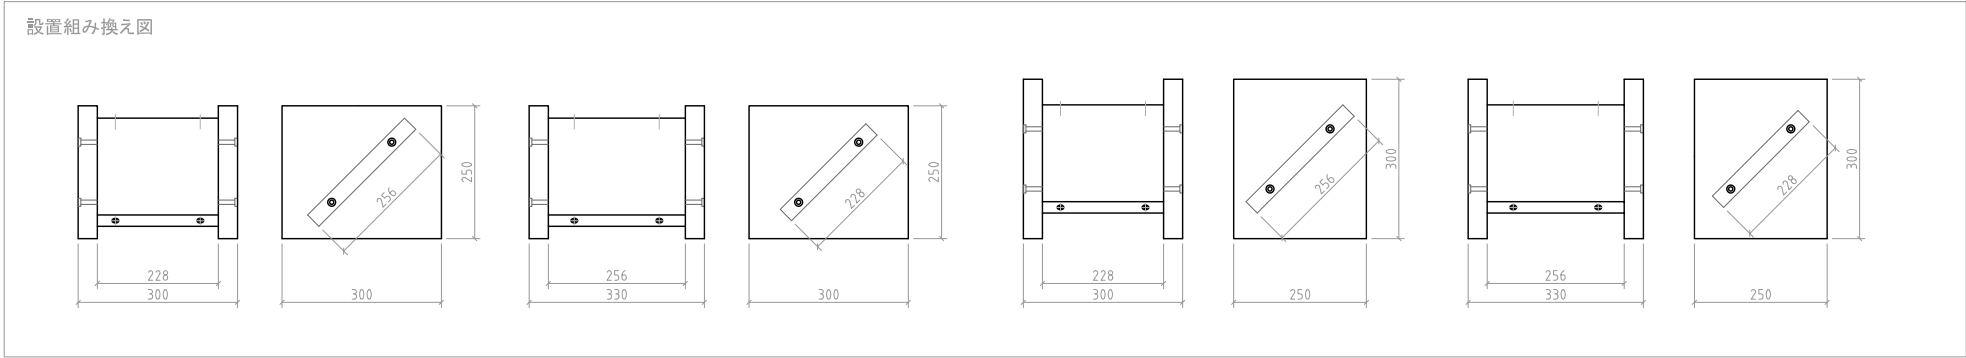

- 材質/仕上
 木質部 基材:側板/連結板 パーチクルボード
 仕上:側板/連結板 PVC貼仕上(ブラック)
- 付属品
 滑り止めシール 8枚
- 質量
 約5.4kg(1台)
- 耐荷重
 50kg以下

2台1組

型番 Model	SB-946			△		△	
名称 Name	スピーカーベース			△		△	
承認 Approve	検図 Check	製図 Draw	設計 Design	尺慮 Scale	日付 Date	コード Code	SA1
JS	MH	TM	TM	1:5	2018/09/01		
				 HAYAMI INDUSTRY CO., LTD.			