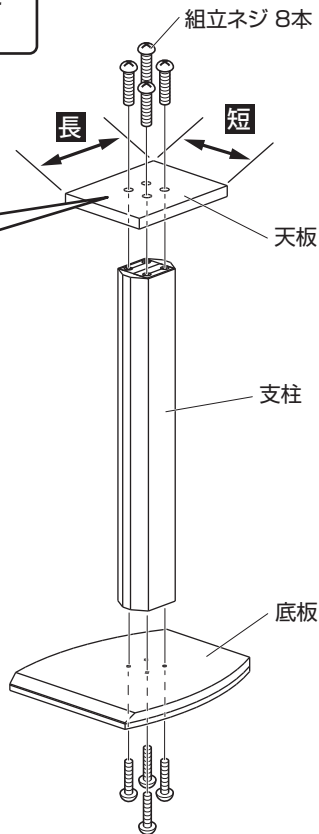

袋詰部品表

品名	数量	
組立ネジ	16	
スベリ止めシール	8	

組み立てを始める前に

- 裏面の安全上のご注意を必ずお読みください。
- 組み立て作業をする場所は、カーペットの上や、毛布などを敷いて床や製品を傷つけないように注意してください。
- 組み立てる前に必ず、部品表、袋詰部品表と完成図を確認してください。

※イラストは見やすくするために誇張、省略、補助線の追加しており、実物とは多少異なります。

※イラストはSB-965です。

※本製品は2台1組です。

完成図

マークの見方

必ず守って組み立ててください。

特に注意して、組み立ててください。

1 本体の組立

天板、支柱、底板を組立ネジで組み立てます。

各パーツの向きや位置に注意して組み立ててください。

※同様にもう1台、組み立ててください。

天板のネジ穴は穴の径が大きいほうを外側にしてください。

支柱は任意の向きを選択して取り付けてください。

■支柱タテ向き

■支柱ヨコ向き

2 スベリ止めシールの貼付

必要に応じ任意の位置にスベリ止めシールを貼り付けます。

スベリ止めシールは、裏紙をはがして貼り付けてください。

スベリ止めシール 4枚

粘着面
裏紙

安全上のご注意

●火災、破損、人身傷害の危険を防止するために、必ず以下のことをお守りください。

- 警告** 表示の内容を無視して誤った使い方をしたときに「死亡または重傷などを負う可能性が想定される」内容
- 注意** 表示の内容を無視して誤った使い方をしたときに「傷害を負う可能性または物理的損害のみが発生する可能性が想定される」内容