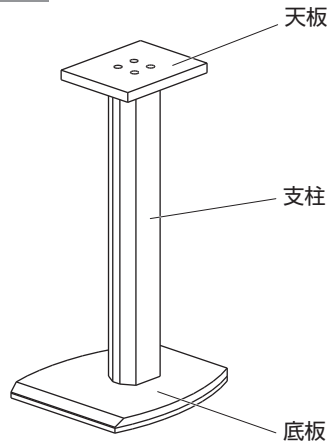

- この説明書は、本製品の組み立て方、使い方、使用上の注意について記載しています。
- ご使用前に、必ずこの説明書をよくお読みの上、正しくお使いください。
- 本製品を未永くご使用頂くために、この説明書は大切に保管してください。

寸法図

※単位はミリメートル

製品重量：SB-965約4.3kg/1個
 SB-967約4.7kg/1個
 静耐荷重：30kg/1台

※カッコ()内の値はSB-967

部品表

品名	数量	品名	数量
天板	2	支柱	2
底板	2		

袋詰部品表

品名	数量	
組立ネジ	16	
スベリ止めシール	8	

組み立てを始める前に

- 裏面の安全上のご注意を必ずお読みください。
- 組み立て作業をする場所は、カーペットの上や、毛布などを敷いて床や製品を傷つけないように注意してください。
- 組み立てる前に必ず、部品表、袋詰部品表と完成図を確認してください。

※イラストは見やすくするために誇張、省略、補助線の追加しており、実物とは多少異なります。

※イラストはSB-965です。

※本製品は2台1組です。

完成図

マークの見方

必ず守って組み立ててください。

特に注意して、組み立ててください。

1 本体の組立

天板、支柱、底板を組立ネジで組み立てます。

各パーツの向きや位置に注意して組み立ててください。

※同様にもう1台、組み立ててください。

天板のネジ穴は穴の径が大きいほうを外側にしてください。

支柱は任意の向きを選択して取り付けてください。

■支柱タテ向き

■支柱ヨコ向き

2 スベリ止めシールの貼付

必要に応じ任意の位置にスベリ止めシールを貼り付けます。