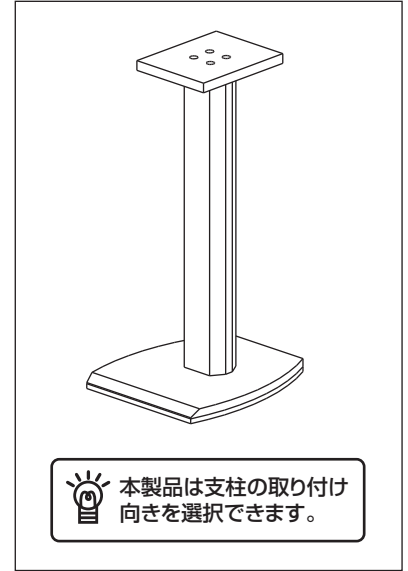

- この説明書は、本製品の組み立て方、使い方、使用上の注意について記載しています。
- ご使用前に、必ずこの説明書をよくお読みの上、正しくお使いください。
- 本製品を未永くご使用頂くために、この説明書は大切に保管してください。

寸法図

※単位はミリメートル

製品重量：SB-965約4.3kg/1個
 SB-967約4.7kg/1個
 静耐荷重：30kg/1台

※カッコ()内の値はSB-967

部品表

品名	数量	品名	数量
天板	2	支柱	2
底板	2		

※イラストはSB-965です。

※本製品は2台1組です。

完成図

マークの見方

必ず守って組み立ててください。

特に注意して、組み立ててください。

1 本体の組立

天板、支柱、底板を組立ネジで組み立てます。

各パーツの向きや位置に注意して組み立ててください。

※同様にもう1台、組み立ててください。

天板のネジ穴は穴の径が大きいほうを外側にしてください。

支柱は任意の向きを選択して取り付けてください。

■支柱タテ向き

■支柱ヨコ向き

2 スベリ止めシールの貼付

必要に応じ任意の位置にスベリ止めシールを貼り付けます。