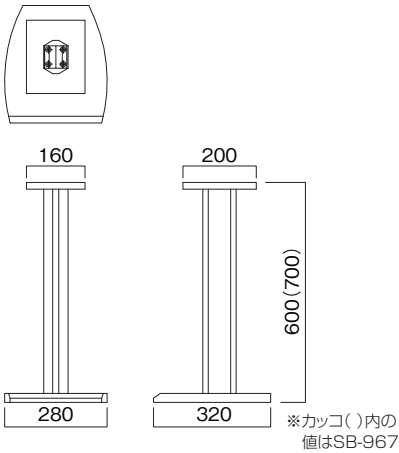

- この説明書は、本製品の組み立て方、使い方、使用上の注意について記載しています。
- ご使用前に、必ずこの説明書をよくお読みの上、正しくお使いください。
- 本製品を未永くご使用頂くために、この説明書は大切に保管してください。

寸法図

※単位はミリメートル

製品重量：SB-965約4.3kg/1個
 SB-967約4.7kg/1個
 静耐荷重：30kg/1台

※カッコ()内の値はSB-967

部品表

品名	数量	品名	数量
天板	2	支柱	2
底板	2		

袋詰部品表

品名	数量	
組立ネジ	16	
スベリ止めシール	8	

組み立てを始める前に

- 裏面の安全上のご注意を必ずお読みください。
- 組み立て作業をする場所は、カーペットの上や、毛布などを敷いて床や製品を傷つけないように注意してください。
- 組み立てる前に必ず、部品表、袋詰部品表と完成図を確認してください。

※イラストは見やすくするために誇張、省略、補助線の追加しており、実物とは多少異なります。

※イラストはSB-965です。

※本製品は2台1組です。

完成図

マークの見方

必ず守って組み立ててください。

特に注意して、組み立ててください。

1 本体の組立

天板、支柱、底板を組立ネジで組み立てます。

各パーツの向きや位置に注意して組み立ててください。

※同様にもう1台、組み立ててください。

天板のネジ穴は穴の径が大きいほうを外側にしてください。

支柱は任意の向きを選択して取り付けてください。

■支柱タテ向き

■支柱ヨコ向き

2 スベリ止めシールの貼付

必要に応じ任意の位置にスベリ止めシールを貼り付けます。