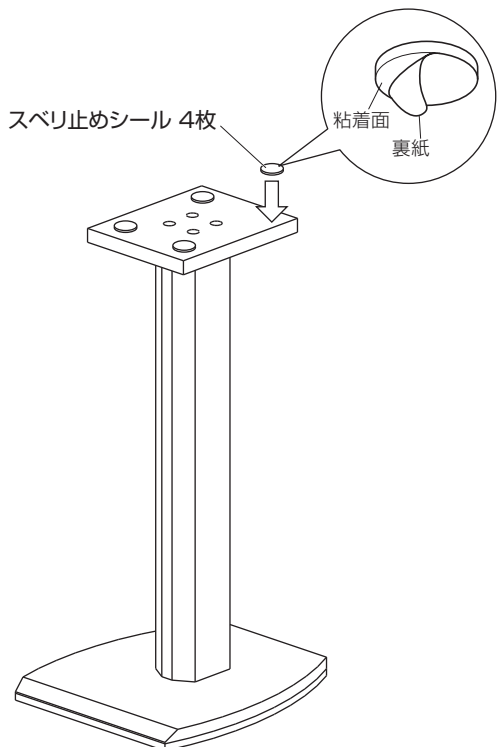

※イラストはSB-965です。

※本製品は2台1組です。

完成図

マークの見方

必ず守って組み立ててください。

特に注意して、組み立ててください。

1 本体の組立

天板、支柱、底板を組立ネジで組み立てます。

各パーツの向きや位置に注意して組み立ててください。

※同様にもう1台、組み立ててください。

天板のネジ穴は穴の径が大きいほうを外側にしてください。

支柱は任意の向きを選択して取り付けてください。

■支柱タテ向き

■支柱ヨコ向き

2 スベリ止めシールの貼付

必要に応じ任意の位置にスベリ止めシールを貼り付けます。

スベリ止めシールは、裏紙をはがして貼り付けてください。

スベリ止めシール 4枚

粘着面
裏紙

安全上のご注意

●火災、破損、人身傷害の危険を防止するために、必ず以下のことをお守りください。

- 警告** 表示の内容を無視して誤った使い方をしたときに「死亡または重傷などを負う可能性が想定される」内容
- 注意** 表示の内容を無視して誤った使い方をしたときに「傷害を負う可能性または物理的損害のみが発生する可能性が想定される」内容