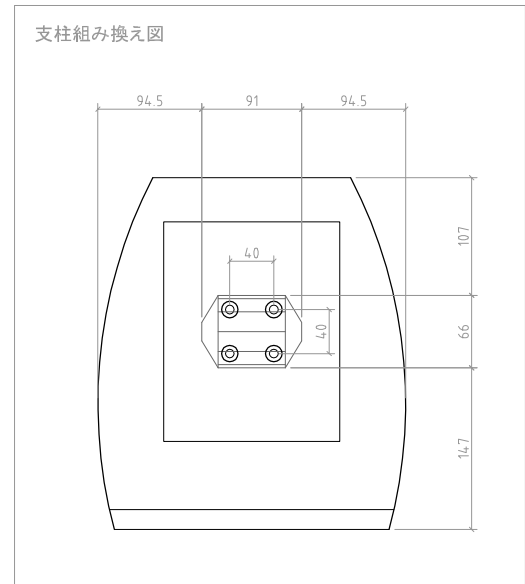

- 材質/仕上
  - 木質部 基材:支柱/底板 MDF+パーティクルボード
  - 天板 パーティクルボード
  - 仕上:天板/天板/支柱 PVC貼仕上(ブラック)
- 付属品
  - 滑り止めシール 8枚
- 質量
  - 約4.3kg(1台)
- 耐荷重
  - 天板上 30kg以下

2台1組

型番 Model	SB-965	△		△	
名称 Name	スピーカースタンド	△		△	
		尺 寸 Scale	日 付 Date	コ ー ド Code	SA1
		1:5	2018/09/01		
承認 Approve	検 査 Check	製 図 Draw	設 計 Design	 HAYAMI INDUSTRY CO., L.TD.	
JS	MH	TM	TM		