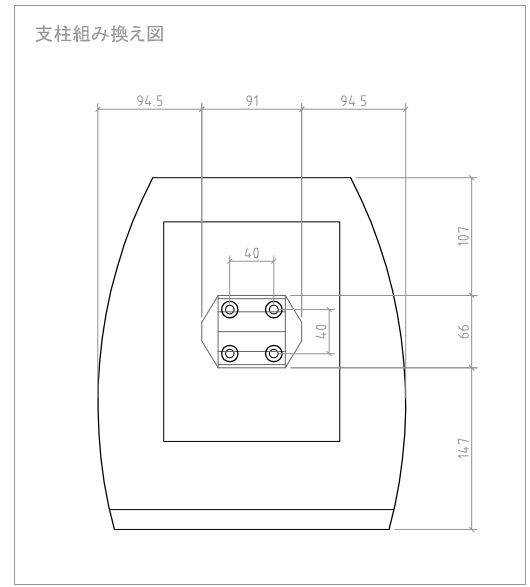

- 材質/仕上
木質部 基材:支柱/底板 MDF+パーティクルボード
天板 パーティクルボード
仕上:天板/天板/支柱 PVC貼仕上(ブラック)
- 付属品
滑り止めシール 8枚
- 質量
約4.7kg(1台)
- 耐荷重
天板上 30kg以下

2台1組

型番 Model	SB-967	△		△	
名称 Name	スピーカースタンド	△		△	
		尺 度 Scale	日 付 Date	コ ー ド Code	SA1
		1:5	2018/09/01		
承認 Approve	検 査 Check	製 図 Draw	設 計 Design	 HAYAMI INDUSTRY CO., L.TD.	
JS	MH	TM	TM		