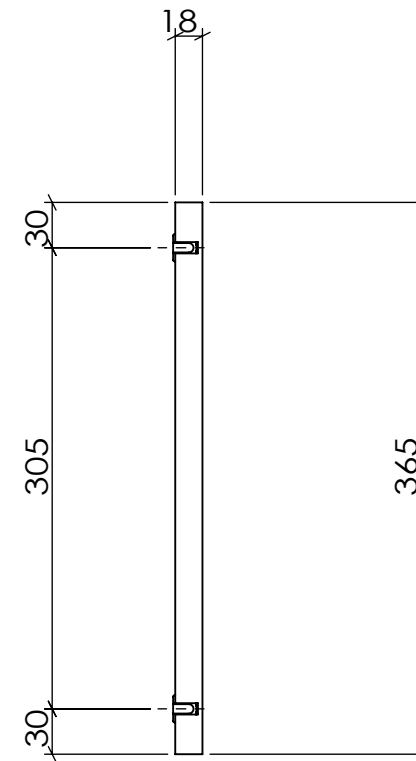

3 ■ 材質/仕上

木質部 基材：パーティクルボード
 仕上：オレフィンシート貼仕上(グレー木目)
 ※裏面 オレフィンシート貼仕上(ブラック色)

■ 付属品
 棚受ダボ4個

■ 質量
 約2kg

■ 耐荷重
 30kg以下

型番 Model	GP-34	△		△	
名称 Name	オプション棚板	△		△	
承認 Approve	検閲 Check	製図 Draw	設計 Design	尺 寸 Scale	日 付 Date
S.J	T.M	Y.T	T.M	1:5	2018/1/10
				コード Code	SA1
				HAYAMI INDUSTRY CO.,LTD.	