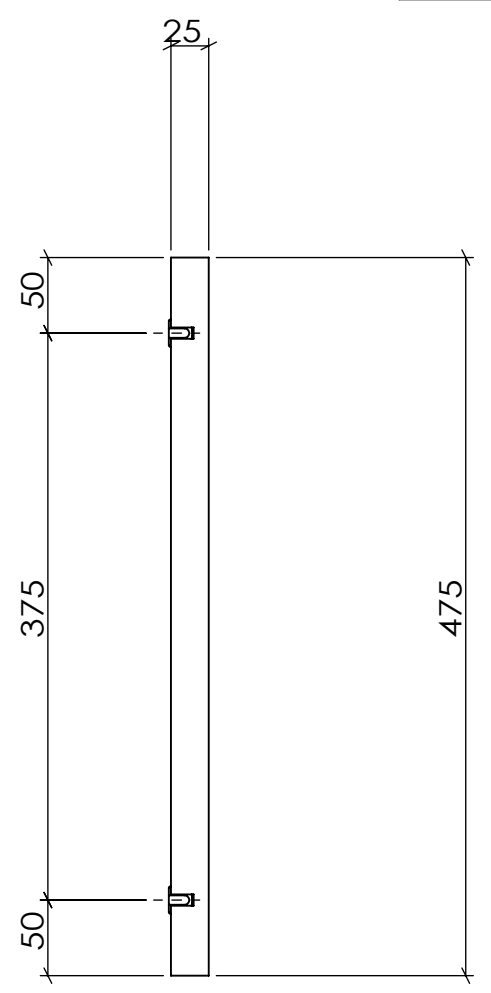

■材質/仕上  
 木質部 基材：パーティクルボード  
 仕上：オレフィンシート貼仕上(グレー木目)  
 ※裏面 オレフィンシート貼仕上(ブラック色)

■付属品  
 棚受ダボ4個

■質量  
 約4.5kg

■耐荷重  
 50kg以下

型番 Model	GP-36	△		△	
名称 Name	オプション棚板	△		△	
		△		△	
承認 Approve	検閲 Check	製図 Draw	設計 Design	尺 Scale	日付 Date
S.J	T.M	Y.T	T.M	1:5	2018/1/10
				コード Code	SA1
				 HAYAMI INDUSTRY CO.,LTD.	