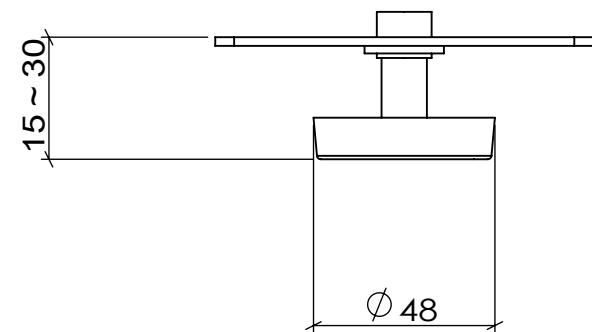

アジャスター 4個

■材質/仕上  
 プレート部 スチール/溶剤焼付塗装仕上(ブラック色)  
 アジャスター部 ネジ部: スチール M12 x 20  
 台座部: PE

■質量  
 約1kg

|               |             |            |              |  |     |  |
|---------------|-------------|------------|--------------|--|-----|--|
| 型番<br>Model   | KP-40AJ     |            | △            |  | △   |  |
| 名称<br>Name    | 調整用アジャスター   |            | △            |  | △   |  |
|               | 尺<br>Scale  | 日付<br>Date | コード<br>Code  |  | SA1 |  |
|               | 1:2         | 2018/8/20  |              |  |     |  |
| 承認<br>Approve | 検閲<br>Check | 製図<br>Draw | 設計<br>Design |  HAYAMI INDUSTRY CO.,LTD. |     |  |
| S.J           | T.M         | Y.T        | T.M          |  |     |  |