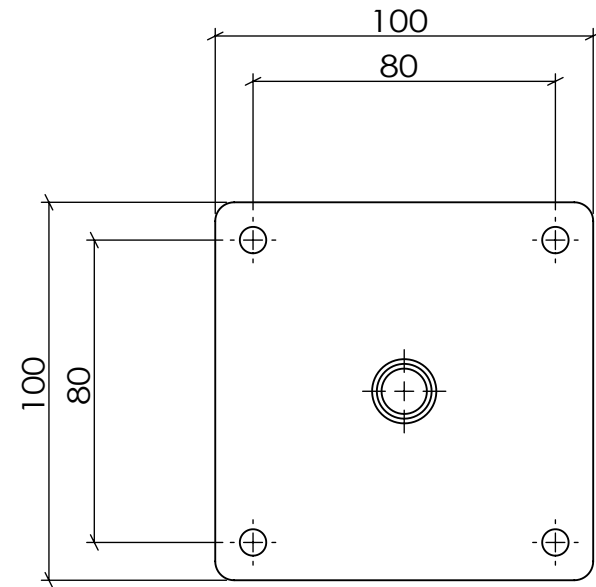

アジャスター 4個

■材質/仕上  
 プレート部 スチール/溶剤焼付塗装仕上(ブラック色)  
 アジャスター部 ネジ部: スチール M12 x 20  
 台座部: PE

■質量  
 約1kg

|               |             |            |              |  |     |  |
|---------------|-------------|------------|--------------|--|-----|--|
| 型番<br>Model   | KP-40AJ     |            | △            |  | △   |  |
| 名称<br>Name    | 調整用アジャスター   |            | △            |  | △   |  |
|               | 尺<br>Scale  | 日付<br>Date | コード<br>Code  |  | SA1 |  |
|               | 1:2         | 2018/8/20  |              |  |     |  |
| 承認<br>Approve | 検閲<br>Check | 製図<br>Draw | 設計<br>Design |  HAYAMI INDUSTRY CO.,LTD. |     |  |
| S.J           | T.M         | Y.T        | T.M          |  |     |  |