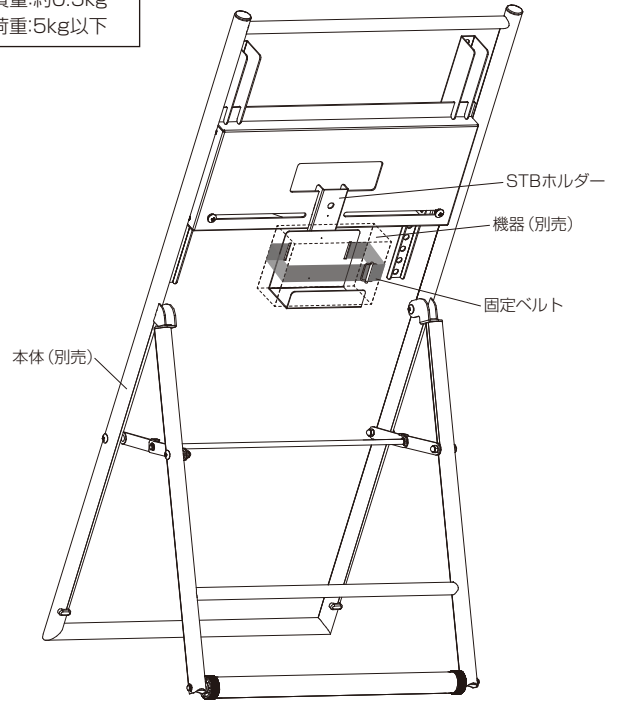

※イラストは見やすくするために誇張、省略、補助線の追加をしており、実物とは多少異なります。

完成図

図はXS-3247Eに本製品を取り付けた状態です。

製品質量:約0.5kg
静耐荷重:5kg以下

マークの見方

特に注意して、組立ててください。

部品表

品名	数量
STBホルダー	1

袋詰部品表

品名		数量
組立ネジ(M4×8)		1
固定ベルト		1

寸法図

※図はXS-3247Eを参考に説明しています。

1 STBホルダーの取付

取り付ける本体のディスプレイ取付プレート、背面スリットにSTBホルダーを引っ掛け、組立ネジで固定します。

2 固定ベルトの取付

設置する機器等が落下しないようにSTBホルダーのスリットにベルトを通し固定します。