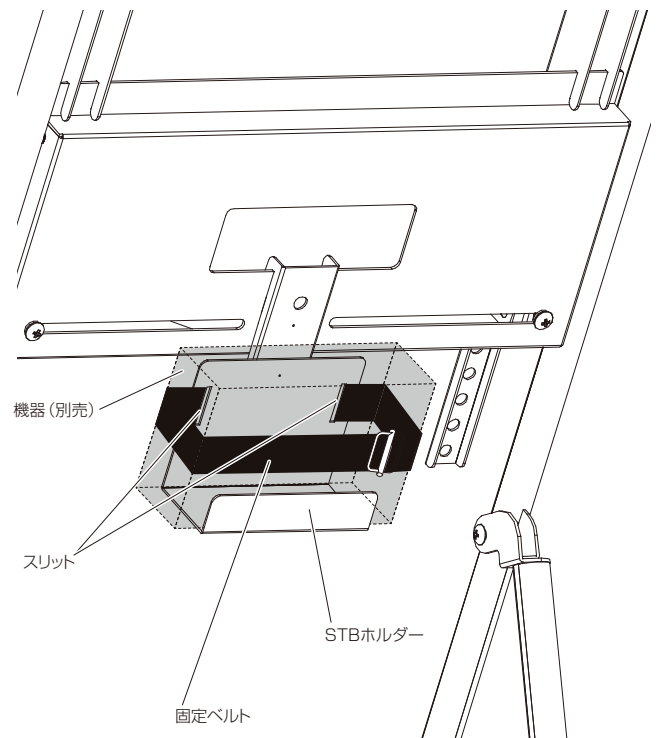

※イラストは見やすくするために誇張、省略、補助線の追加をしており、実物とは多少異なります。

完成図

図はXS-3247Eに本製品を取り付けた状態です。

製品質量:約0.5kg
静耐荷重:5kg以下

マークの見方

特に注意して、組立ててください。

部品表

品名	数量
STBホルダー	1

袋詰部品表

品名		数量
組立ネジ(M4×8)		1
固定ベルト		1

寸法図

※図はXS-3247Eを参考に説明しています。

1 STBホルダーの取付

取り付ける本体のディスプレイ取付プレート、背面スリットにSTBホルダーを引っ掛け、組立ネジで固定します。

2 固定ベルトの取付

設置する機器等が落下しないようにSTBホルダーのスリットにベルトを通し固定します。