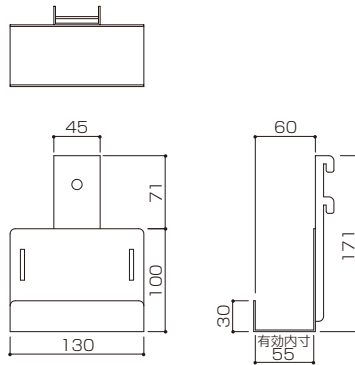

※イラストは見やすくするために誇張、省略、補助線の追加をしており、実物とは多少異なります。

完成図

図はXS-3247Eに本製品を取り付けた状態です。

製品質量:約0.5kg
静耐荷重:5kg以下

マークの見方

特に注意して、組立ててください。

部品表

品名	数量
STBホルダー	1

袋詰部品表

品名		数量
組立ネジ(M4×8)		1
固定ベルト		1

寸法図

※図はXS-3247Eを参考に説明しています。

1 STBホルダーの取付

取り付ける本体のディスプレイ取付プレート、背面スリットにSTBホルダーを引っ掛け、組立ネジで固定します。

2 固定ベルトの取付

設置する機器等が落下しないようにSTBホルダーのスリットにベルトを通し固定します。