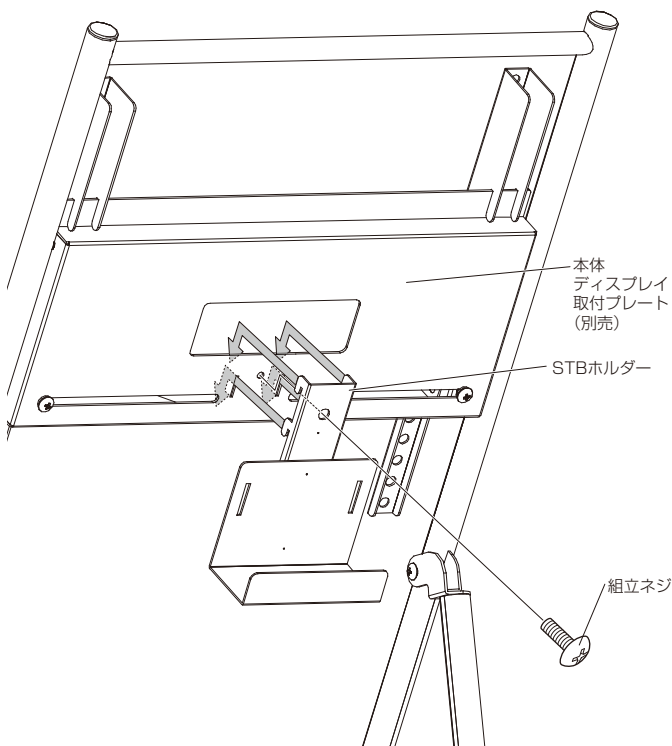

※イラストは見やすくするために誇張、省略、補助線の追加をしており、実物とは多少異なります。

完成図

図はXS-3247Eに本製品を取り付けた状態です。

製品質量:約0.5kg
静耐荷重:5kg以下

マークの見方

特に注意して、組立ててください。

部品表

品名	数量
STBホルダー	1

袋詰部品表

品名		数量
組立ネジ(M4×8)		1
固定ベルト		1

寸法図

※図はXS-3247Eを参考に説明しています。

1 STBホルダーの取付

取り付ける本体のディスプレイ取付プレート、背面スリットにSTBホルダーを引っ掛け、組立ネジで固定します。

2 固定ベルトの取付

設置する機器等が落下しないようにSTBホルダーのスリットにベルトを通し固定します。