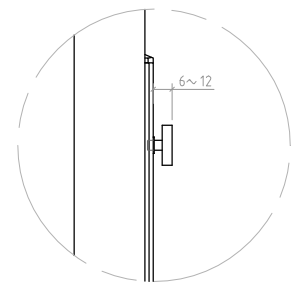

- 材質/仕上
 - 木質部 基材:パーティクルボード
仕上:上部パネル
ブラックオレフィンシート貼仕上
下部パネル/棚板
ブラウン木目オレフィンシート貼仕上
 - 金属部 基材:スチール溶剤焼付塗装(ブラック色)
- 付属品
アジャスター大5個、アジャスター小2個
テレビ取付ネジ/ワッシャーセット 各1セット
- 質量
約38kg
- 耐荷重
取付テレビ 25kg以下 棚板上 10kg以下
総積載耐荷重 35kg以下

アジャスター小 取付時

型番 Model	WA-8313	△		△	
名称 Name	テレビスタンド	△	18/00/00	青板形状変更	△
		尺慮 Scale	日付 Date	コード Code	SA3
		1:10	2017/11/29		
承認 Approve	検図 Check	製図 Draw	設計 Design	 HAYAMI INDUSTRY CO., L.TD.	
JS	MH	TM	TM		