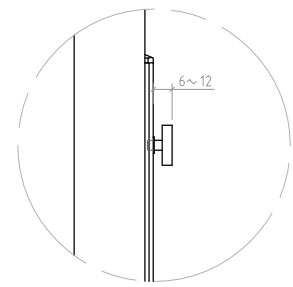

- 材質/仕上
 - 木質部 基材:パーティクルボード
仕上:上部パネル
ブラックオレフィンシート貼仕上
下部パネル/棚板
ブラウン木目オレフィンシート貼仕上
 - 金属部 基材:スチール溶剤焼付塗装(ブラック色)
- 付属品
 - アジャスター大5個、アジャスター小2個
 - テレビ取付ネジ/ワッシャーセット 各1セット
- 質量
 - 約44kg
- 耐荷重
 - 取付テレビ 25kg以下 棚板上 10kg以下
 - 総積載耐荷重 35kg以下

アジャスター小 取付時

型番 Model	WA-8315	△		△	
名称 Name	テレビスタンド	尺慮 Scale	18/00/00	日付 Date	青板形状変更
		1:10	2017/11/29	コード Code	SA3
承認 Approve	検閲 Check	製図 Draw	設計 Design	 HAYAMI INDUSTRY CO., LTD.	
JS	MH	TM	TM		