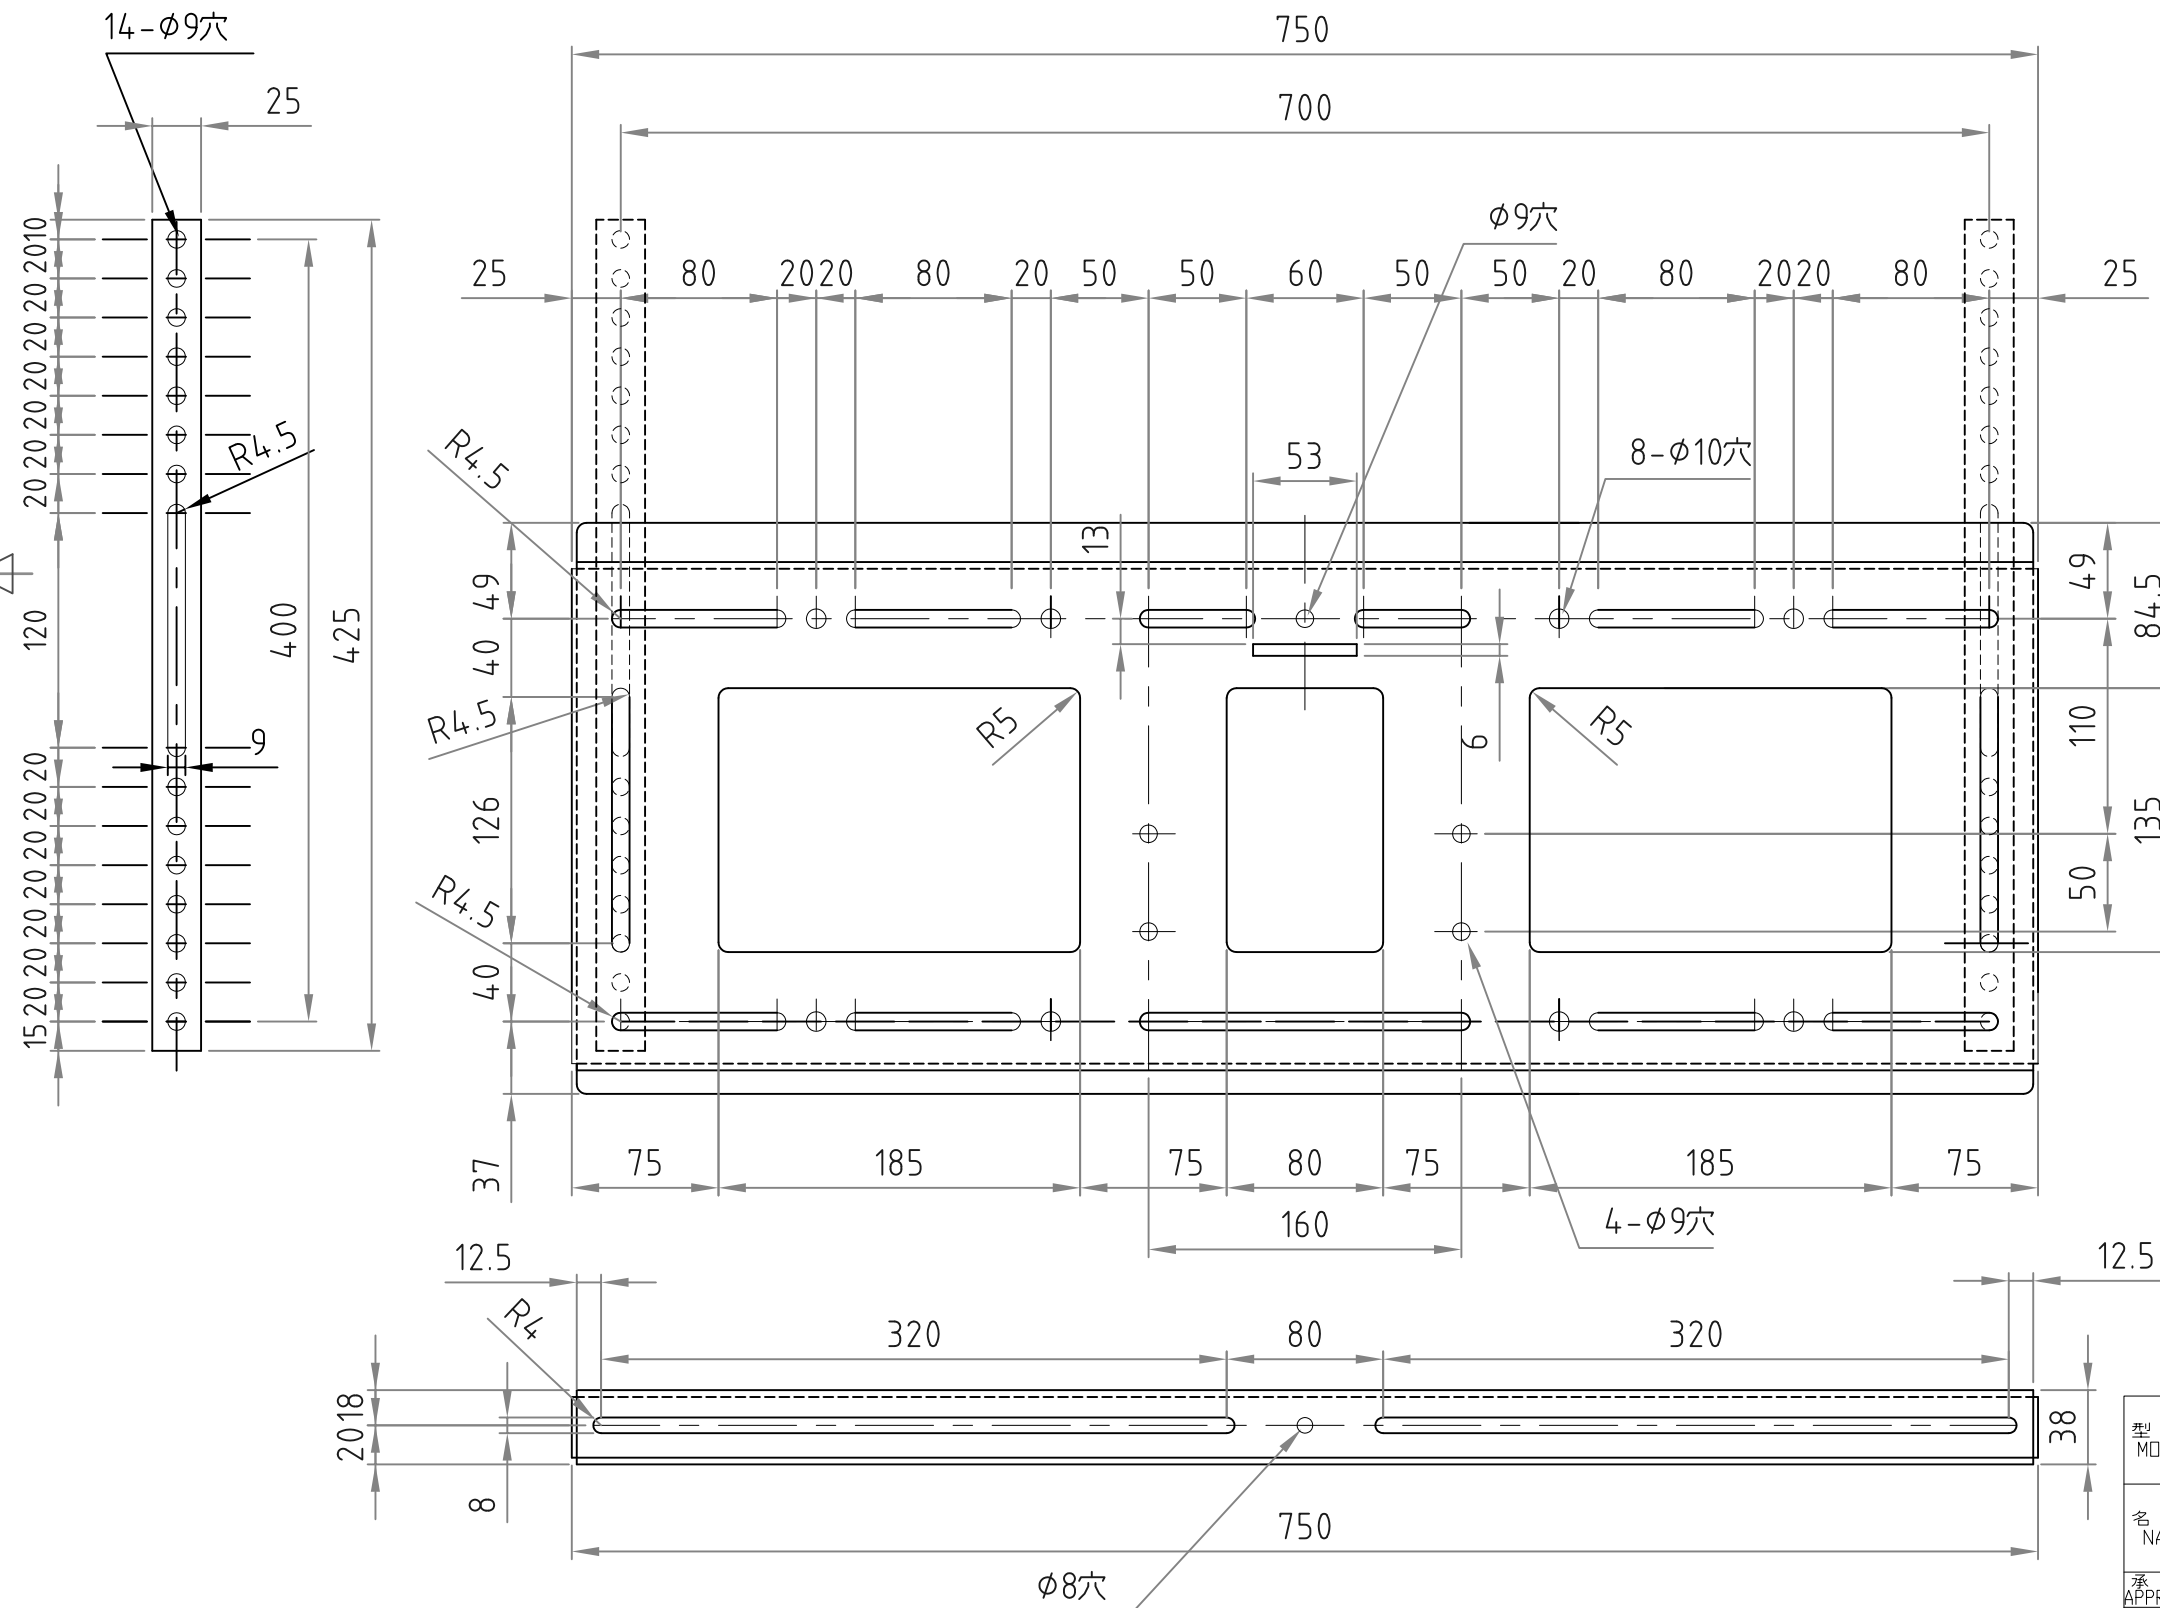

テレビ取付ブラケット

ベースプレート

- 材質/仕上  
本体：スチール製/粉体焼付塗装仕上（黒色）
- 付属品  
テレビ取付用ネジセット/ワッシャーセット各1セット
- 質量  
約7.5kg
- 耐荷重  
取付ディスプレイ：130kg以下

- ディスプレイ角度調節  
前方12度・後方5度

RoHS対策商品

|               |              |                               |                |             |
|---------------|--------------|-------------------------------|----------------|-------------|
| 型番<br>MODEL   | MH-853B      | △ 19. 02. 28                  | 耐荷重変更          | △           |
|               |              | △ 18. 01. 24                  | 耐荷重変更          | △           |
|               |              | △ 16. 06. 13                  | レイアウト変更        | △           |
| 名称<br>NAME    | 壁掛金具         | 尺 寸                           | 日付 DATE        | コード<br>CODE |
|               |              | SCALE                         | 1/4 16. 03. 08 |             |
| 承認<br>APPROVE | 検 査<br>CHECK | 製 図<br>DRAW                   | 設 計<br>DESIGN  |             |
|               |              |                               |                |             |
|               | mike         | <br>HAYAMI INDUSTRY CO., LTD. |                |             |