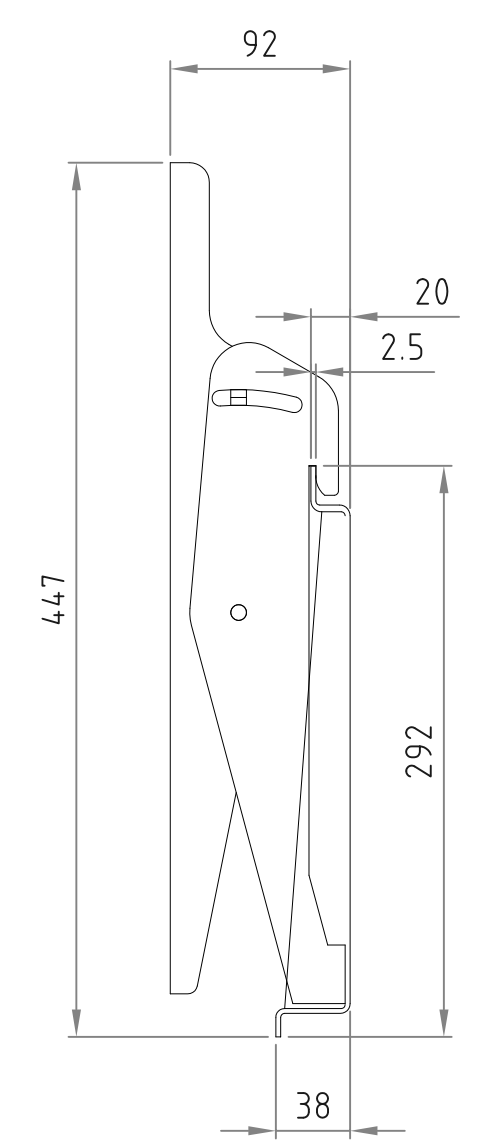

テレビ取付ブラケット

ベースプレート

- 材質/仕上  
本体：スチール製/粉体焼付塗装仕上（黒色）
- 付属品  
テレビ取付用ネジセット/ワッシャーセット各1セット
- 質量  
約7.5kg
- 耐荷重  
取付ディスプレイ：130kg以下

- ディスプレイ角度調節  
前方12度・後方5度

RoHS対策商品

|               |              |                               |                |             |
|---------------|--------------|-------------------------------|----------------|-------------|
| 型番<br>MODEL   | MH-853B      | △ 19. 02. 28                  | 耐荷重変更          | △           |
|               |              | △ 18. 01. 24                  | 耐荷重変更          | △           |
|               |              | △ 16. 06. 13                  | レイアウト変更        | △           |
| 名称<br>NAME    | 壁掛金具         | 尺 寸                           | 日付 DATE        | コード<br>CODE |
|               |              | SCALE                         | 1/4 16. 03. 08 |             |
| 承認<br>APPROVE | 検 査<br>CHECK | 製 図<br>DRAW                   | 設 計<br>DESIGN  |             |
|               |              |                               |                |             |
|               | mike         | <br>HAYAMI INDUSTRY CO., LTD. |                |             |