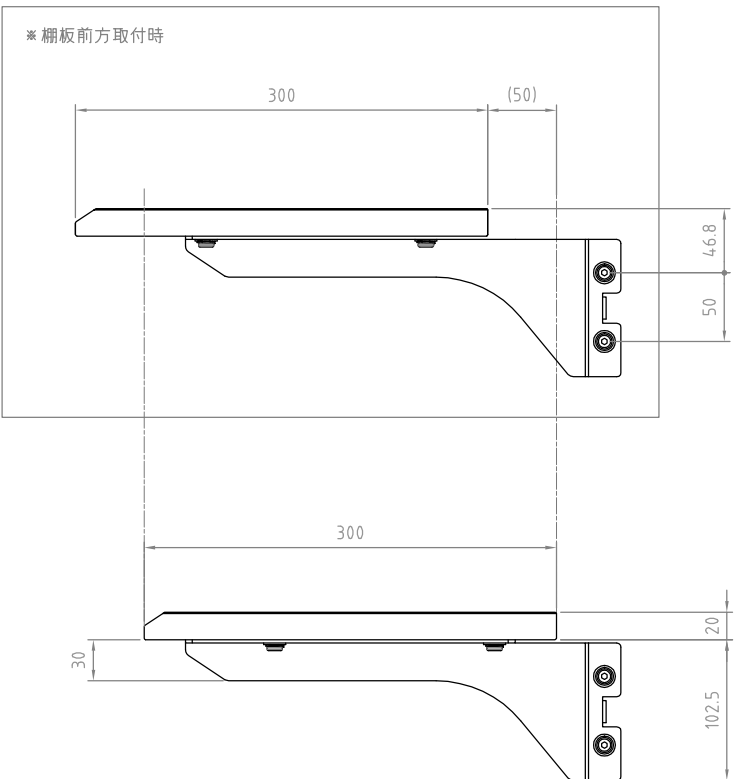

- 材質/仕上
本体：スチール製/粉体焼付塗装仕上（シルバー色）
- 付属品
固定ベルト 2本
- 質量
約3kg
- 耐荷重
10kg以下

RoHS対策商品

型番 Model	PHP-7701	△		△	
名称 Name	スペア-棚板	△		△	
		尺 度 Scale	日 付 Date	コ ー ド Code	SA1
		1:4	2014/05/01		
承認 Approve	検 査 Check	製 図 Draw	設 計 Design		
kenny	kenny	tony	tony		