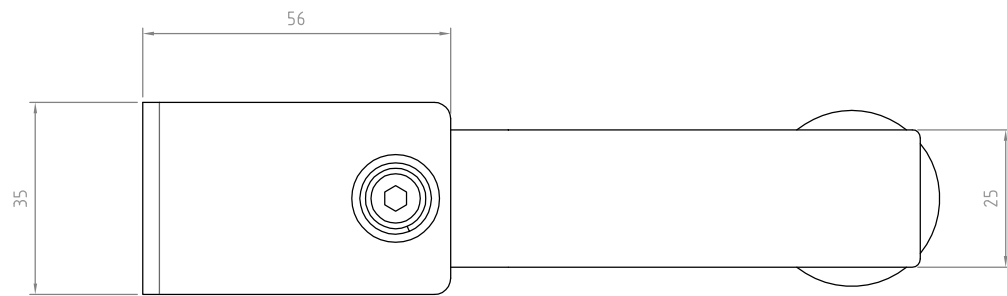

■材質/仕上
 本体：スチール製/粉体焼付塗装仕上（シルバー色）
 ■質量
 約1kg
 ※4組1セット

RoHS対策商品

型番 Model	PHP-7704	△		△	
名称 Name	補助アーム	△		△	
承認 Approve	検図 Check	製図 Draw	設計 Design	コード Code	SA1
kenny	kenny	tony	tony		
		尺慮 Scale	日付 Date		
		1:1	2014/05/01		