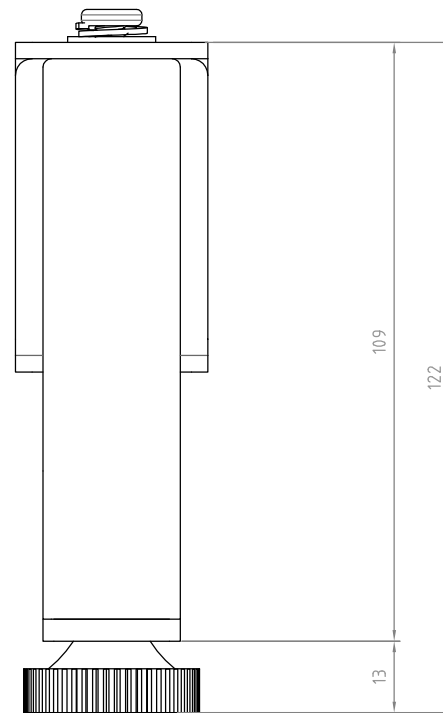

■材質/仕上
 本体：スチール製/粉体焼付塗装仕上（シルバー色）
 ■質量
 約1kg
 ※4組1セット

RoHS対策商品

型番 Model	PHP-7704	△		△	
名称 Name	補助アーム	△		△	
承認 Approve	検図 Check	製図 Draw	設計 Design	コード Code	SA1
kenny	kenny	tony	tony		
		尺慮 Scale	日付 Date		
		1:1	2014/05/01		