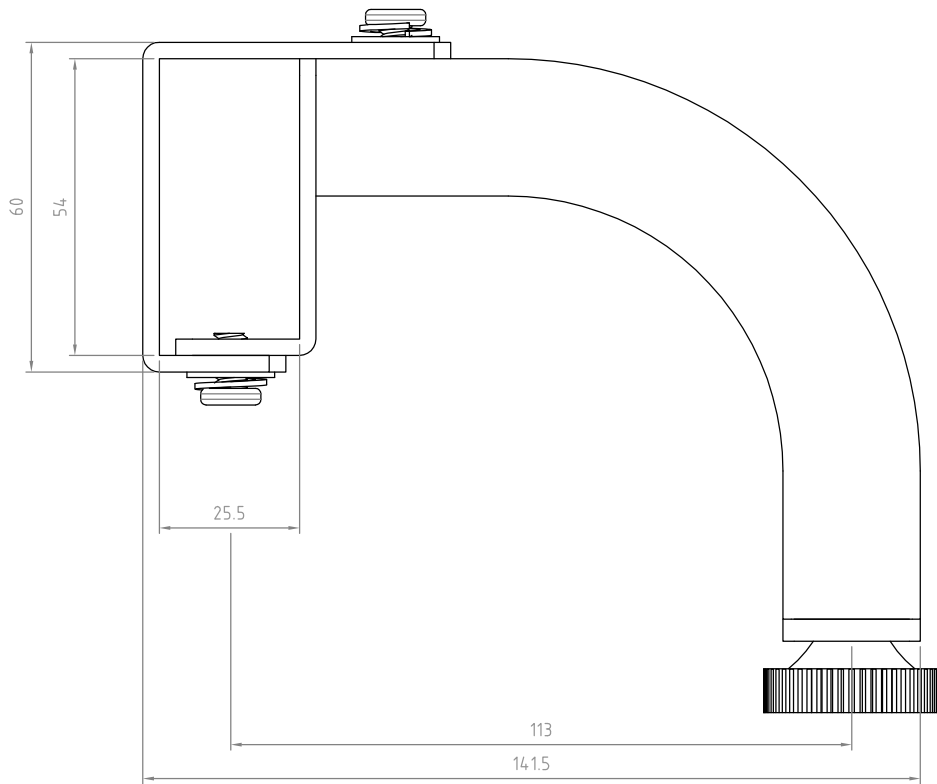

■材質/仕上
 本体：スチール製/粉体焼付塗装仕上（シルバー色）
 ■質量
 約1kg
 ※4組1セット

RoHS対策商品

型番 Model	PHP-7704	△		△	
名称 Name	補助アーム	△		△	
承認 Approve	検図 Check	製図 Draw	設計 Design	コード Code	SA1
kenny	kenny	tony	tony		
		尺慮 Scale	日付 Date		
		1:1	2014/05/01		