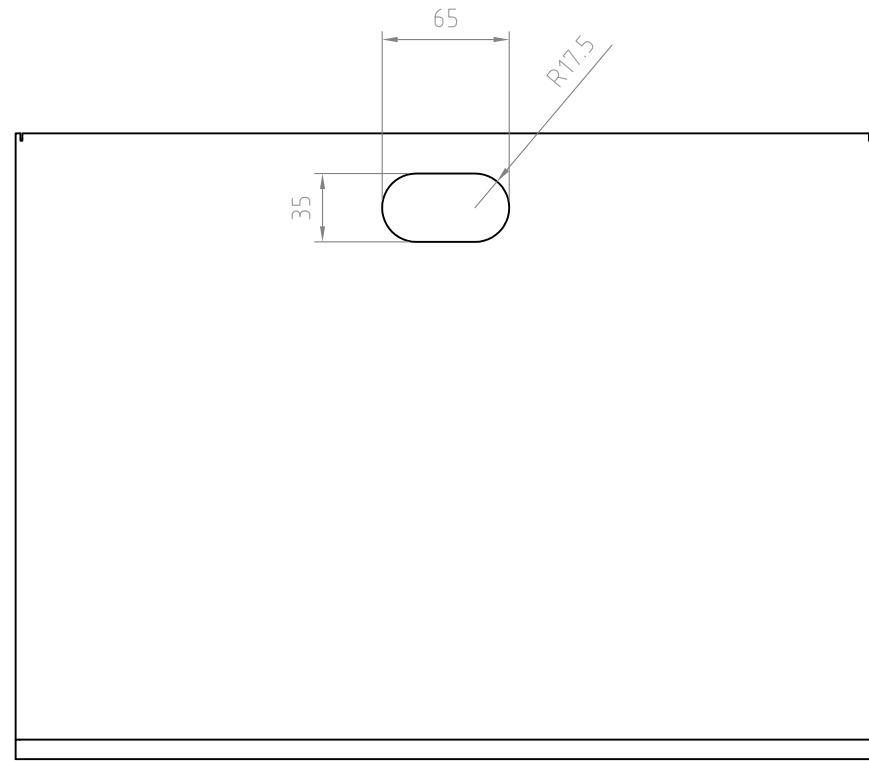

- 材質/仕上
本体：スチール製/粉体焼付塗装仕上（シルバー色）
- 質量
約3.5kg
- 耐荷重
10kg以下

RoHS対策商品

型番 Model	PHP-S6201S	△		△	
名称 Name	棚板(S)	△		△	
承認 Approve	検図 Check	製図 Draw	設計 Design	尺 度 Scale	日 付 Date
		mike	mike	1:4	2019/02/28
				コード Code	SA1
				 HAYAMI INDUSTRY CO., LTD.	