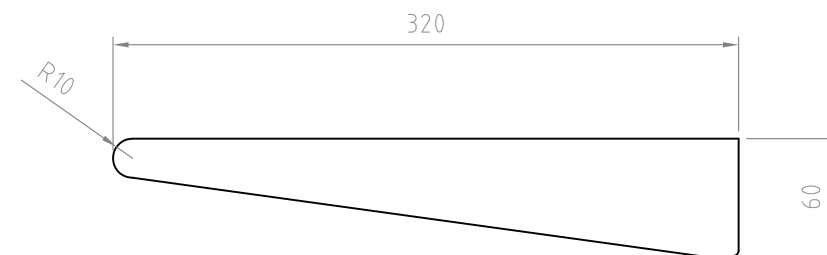

- 材質/仕上
本体：スチール製/粉体焼付塗装仕上（シルバー色）
- 質量
約3.5kg
- 耐荷重
10kg以下

RoHS対策商品

型番 Model	PHP-S6201S	△		△	
名称 Name	棚板(S)	△		△	
承認 Approve	検図 Check	製図 Draw	設計 Design	尺 度 Scale	日 付 Date
		mike	mike	1:4	2019/02/28
				コード Code	SA1
				 HAYAMI INDUSTRY CO., LTD.	