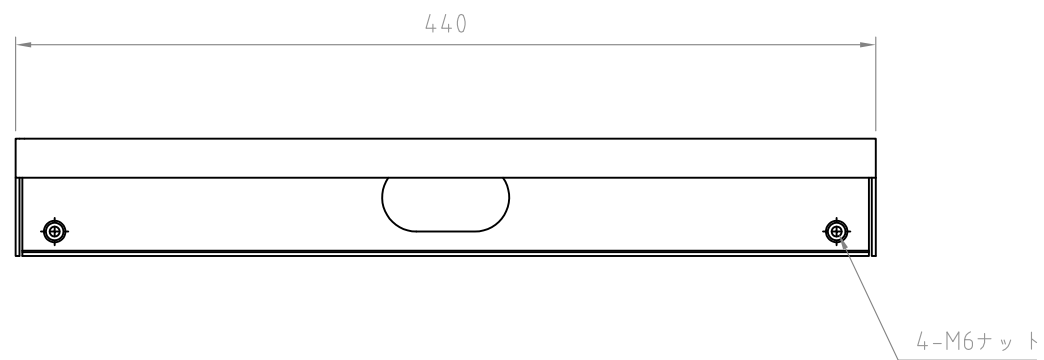

- 材質/仕上
本体：スチール製/粉体焼付塗装仕上（シルバー色）
- 質量
約3.5kg
- 耐荷重
10kg以下

RoHS対策商品

型番 Model	PHP-S6201S	△		△	
名称 Name	棚板(S)	△		△	
承認 Approve	検図 Check	製図 Draw	設計 Design	尺 度 Scale	日 付 Date
		mike	mike	1:4	2019/02/28
				コード Code	SA1
				 HAYAMI INDUSTRY CO., LTD.	