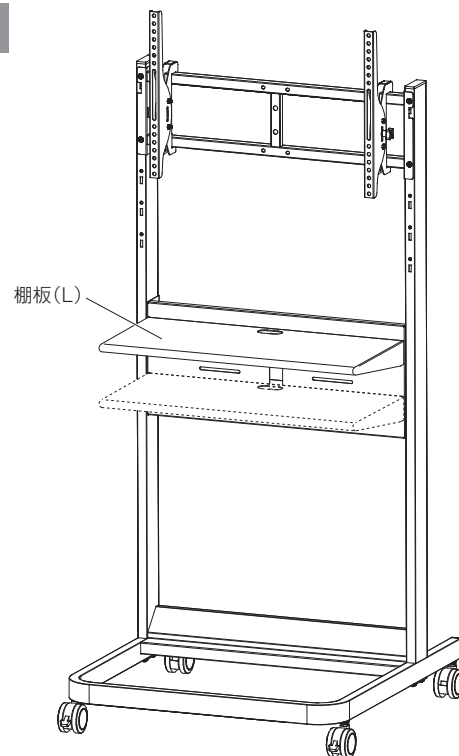

完成図

マークの見方

⚠️ 必ず守って組み立ててください。

💡 特に注意して、組み立ててください。

寸法図

部品表

品名	数量
棚板(L)	1

袋詰部品表

品名	数量	
組立ネジ	4	
六角レンチ	1	

図はPH-627S/627Bに棚板を取り付けた状態です。
棚板は最大2枚まで設置可能です。

■棚板(L)の取付

背面ホルダーに棚板(L)を任意の位置に取り付けます。

安全上のご注意

PB.1.TA.A4
必ずお守りください

●火災、破損、人身傷害の危険を防止するために、必ず以下のことをお守りください。

警告 表示の内容を無視して誤った使い方をしたときに「死亡または重傷を負う可能性が想定される」内容