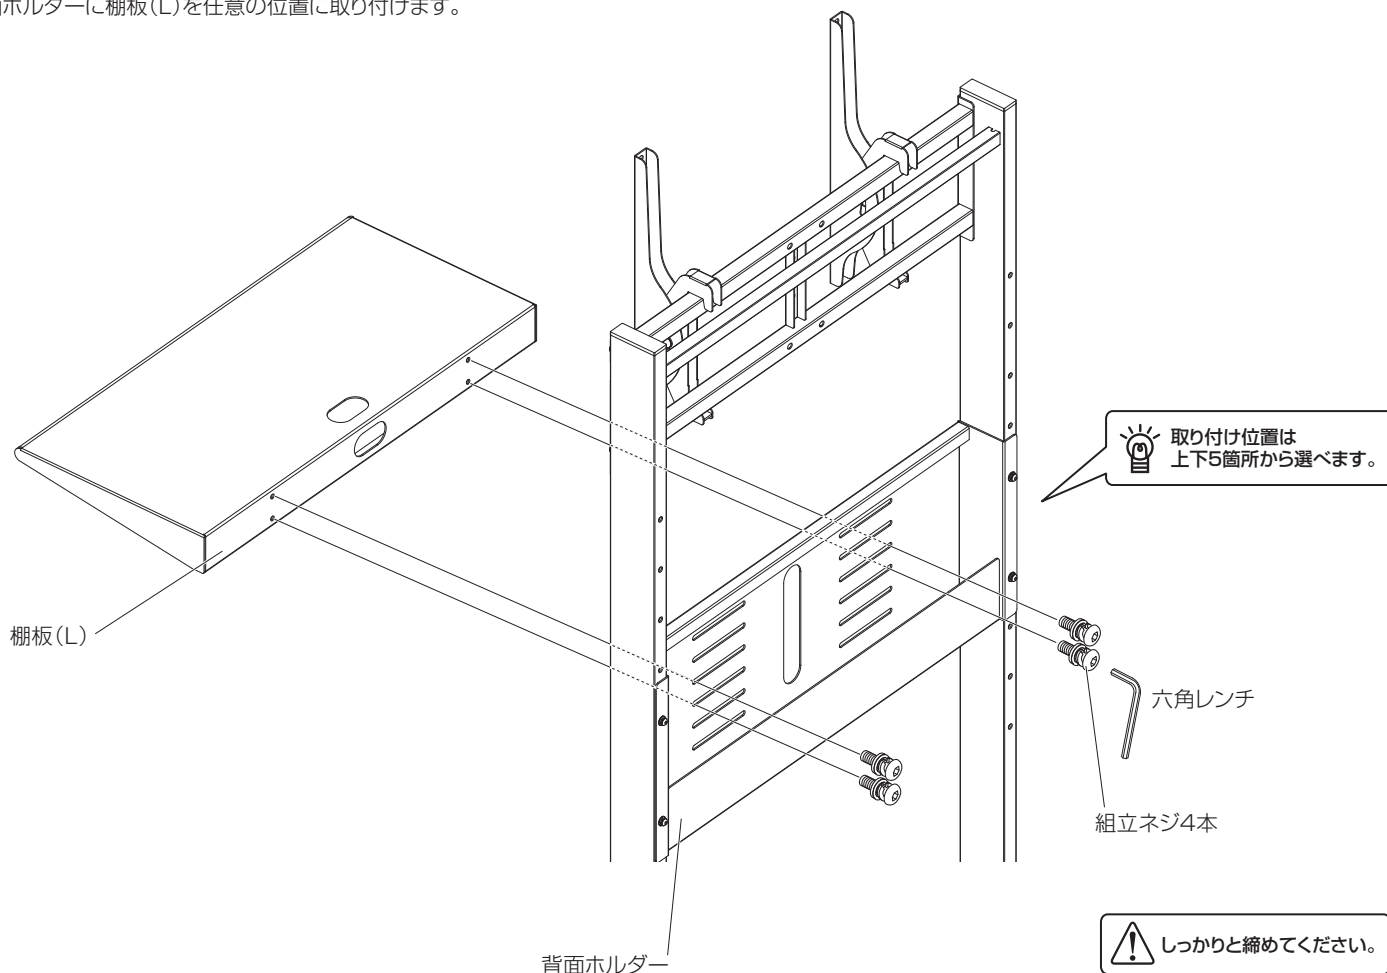

完成図

マークの見方

⚠️ 必ず守って組み立ててください。

💡 特に注意して、組み立ててください。

寸法図

部品表

品名	数量
棚板(L)	1

袋詰部品表

品名	数量	
組立ネジ	4	
六角レンチ	1	

図はPH-627S/627Bに棚板を取り付けた状態です。
棚板は最大2枚まで設置可能です。

■棚板(L)の取付

背面ホルダーに棚板(L)を任意の位置に取り付けます。

安全上のご注意

PB.1.TA.A4
必ずお守りください

●火災、破損、人身傷害の危険を防止するために、必ず以下のことをお守りください。

警告 表示の内容を無視して誤った使い方をしたときに「死亡または重傷を負う可能性が想定される」内容