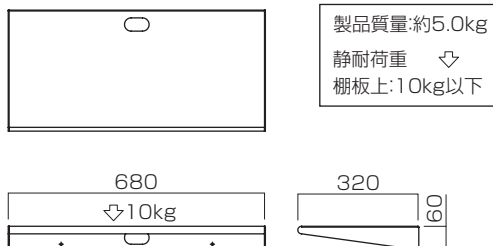

完成図

マークの見方

⚠️ 必ず守って組み立ててください。

💡 特に注意して、組み立ててください。

寸法図

部品表

品名	数量
棚板(L)	1

袋詰部品表

品名	数量	
組立ネジ	4	
六角レンチ	1	

図はPH-627S/627Bに棚板を取り付けた状態です。
棚板は最大2枚まで設置可能です。

■棚板(L)の取付

背面ホルダーに棚板(L)を任意の位置に取り付けます。

安全上のご注意

PB.1.TA.A4
必ずお守りください

●火災、破損、人身傷害の危険を防止するために、必ず以下のことをお守りください。

警告 表示の内容を無視して誤った使い方をしたときに「死亡または重傷を負う可能性が想定される」内容