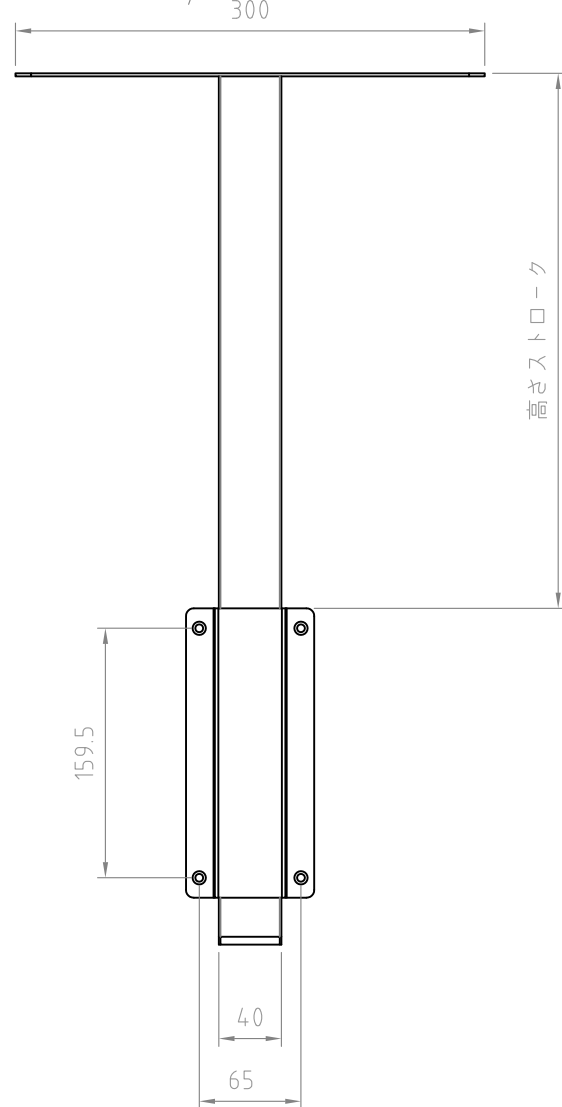

上部設置

耐荷重：5kg以下

高さストローク
支柱(S)：340mm
支柱(L)：540mm

下部設置

耐荷重：5kg以下

高さストローク
支柱(S)：340mm
支柱(L)：540mm

- 材質/仕上
本体：スチール製/粉体焼付塗装仕上（シルバー色）
- 付属品
結束バンド 2本
カメラ固定ネジ/ワッシャーセット
- 質量
約3.5kg
- 耐荷重
下表に記載

RoHS対策商品

型番 Model	PHP-S6202		△		△	
名称 Name	カメラスタンド		尺 度 Scale	日 付 Date	コード Code	SA1
承認 Approve	検 査 Check	製 図 Draw	設 計 Design	1:5	2019/02/28	
		mike	mike	 HAYAMI INDUSTRY CO., LTD.		