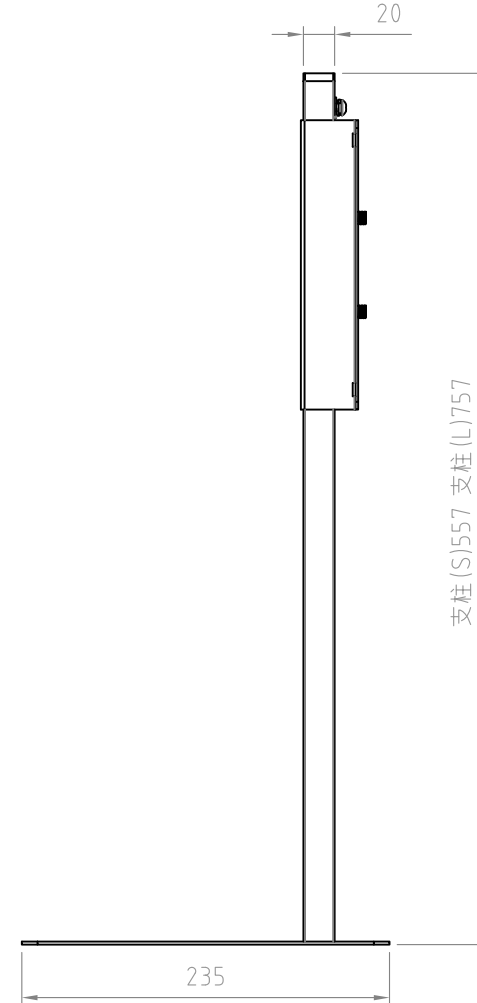

上部設置

耐荷重：5kg以下

高さストローク
支柱(S)：340mm
支柱(L)：540mm

下部設置

耐荷重：5kg以下

高さストローク
支柱(S)：340mm
支柱(L)：540mm

- 材質/仕上
本体：スチール製/粉体焼付塗装仕上（シルバー色）
- 付属品
結束バンド 2本
カメラ固定ネジ/ワッシャーセット
- 質量
約3.5kg
- 耐荷重
下表に記載

RoHS対策商品

型番 Model	PHP-S6202		△		△	
名称 Name	カメラスタンド		尺 度 Scale	日 付 Date	コード Code	SA1
承認 Approve	検 査 Check	製 図 Draw	設 計 Design	1:5	2019/02/28	
		mike	mike	 HAYAMI INDUSTRY CO., LTD.		