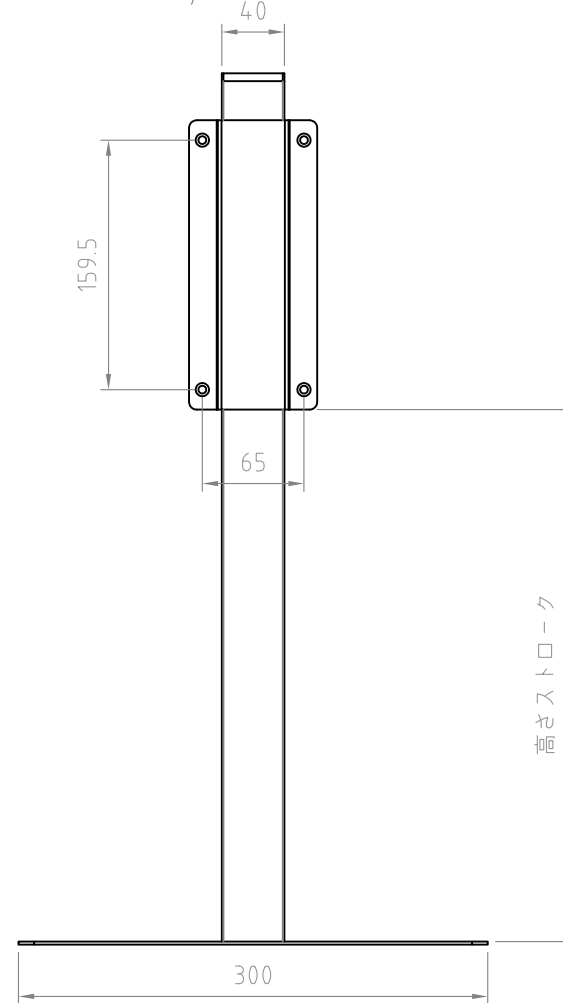

上部設置

耐荷重：5kg以下

高さストローク
支柱(S)：340mm
支柱(L)：540mm

下部設置

耐荷重：5kg以下

高さストローク
支柱(S)：340mm
支柱(L)：540mm

- 材質/仕上
本体：スチール製/粉体焼付塗装仕上（シルバー色）
- 付属品
結束バンド 2本
カメラ固定ネジ/ワッシャーセット
- 質量
約3.5kg
- 耐荷重
下表に記載

RoHS対策商品

型番 Model	PHP-S6202		△		△	
名称 Name	カメラスタンド		尺 度 Scale	日 付 Date	コード Code	SA1
承認 Approve	検 査 Check	製 図 Draw	設 計 Design	1:5	2019/02/28	
		mike	mike	 HAYAMI INDUSTRY CO., LTD.		