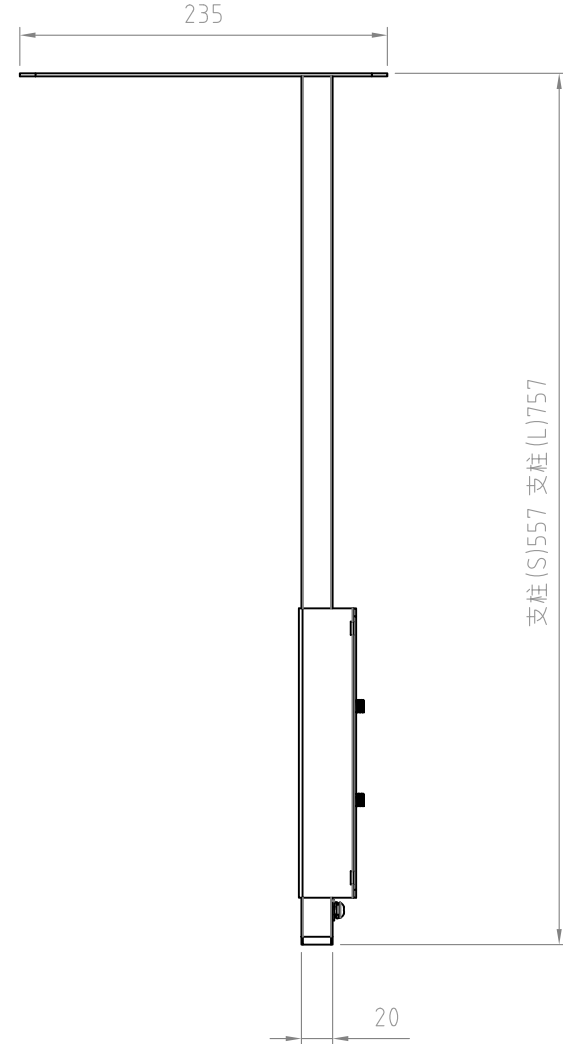

上部設置

耐荷重：5kg以下

高さストローク
支柱(S)：340mm
支柱(L)：540mm

下部設置

耐荷重：5kg以下

高さストローク
支柱(S)：340mm
支柱(L)：540mm

- 材質/仕上
本体：スチール製/粉体焼付塗装仕上（シルバー色）
- 付属品
結束バンド 2本
カメラ固定ネジ/ワッシャーセット
- 質量
約3.5kg
- 耐荷重
下表に記載

RoHS対策商品

型番 Model	PHP-S6202		△		△	
名称 Name	カメラスタンド		尺 度 Scale	日 付 Date	コード Code	SA1
承認 Approve	検 査 Check	製 図 Draw	設 計 Design	1:5	2019/02/28	
		mike	mike	 HAYAMI INDUSTRY CO., LTD.		