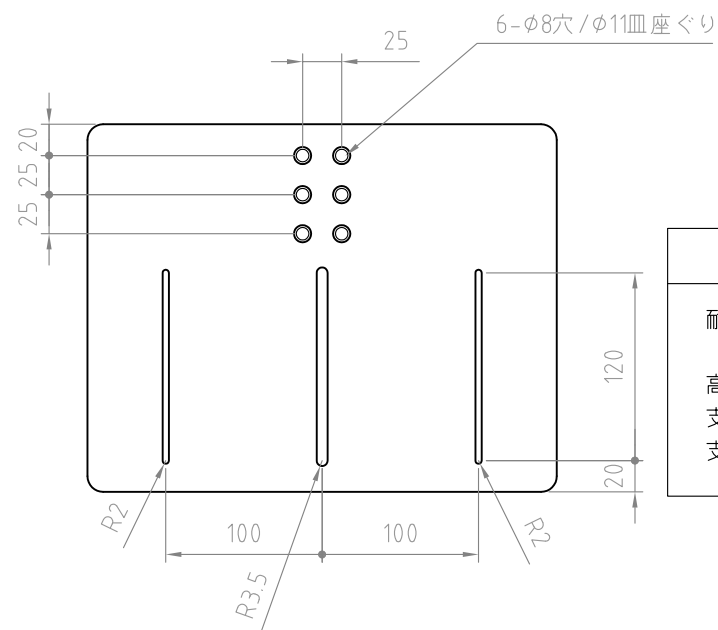

上部設置

耐荷重：5kg以下

高さストローク
支柱(S)：340mm
支柱(L)：540mm

下部設置

耐荷重：5kg以下

高さストローク
支柱(S)：340mm
支柱(L)：540mm

- 材質/仕上
本体：スチール製/粉体焼付塗装仕上（シルバー色）
- 付属品
結束バンド 2本
カメラ固定ネジ/ワッシャーセット
- 質量
約3.5kg
- 耐荷重
下表に記載

RoHS対策商品

型番 Model	PHP-S6202		△		△	
名称 Name	カメラスタンド		尺 度 Scale	日 付 Date	コード Code	SA1
承認 Approve	検 査 Check	製 図 Draw	設 計 Design	1:5	2019/02/28	
		mike	mike	 HAYAMI INDUSTRY CO., LTD.		