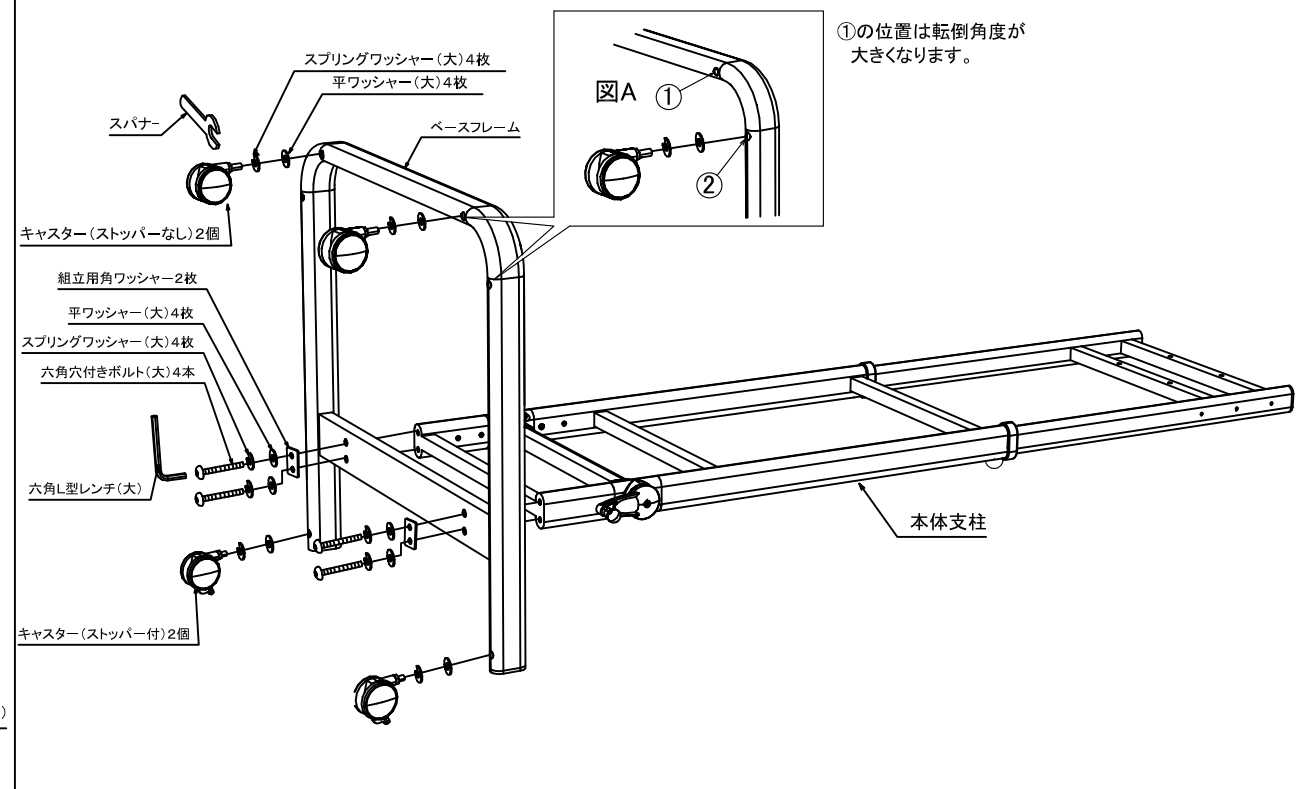

寸法図

完成図

1 ベースフレームにキャスターと本体支柱の取付け

キャスターにスプリングワッシャー(大)と平ワッシャー(大)をセットし、スパナを使ってベースフレームにしっかりと取り付けます。図Aのようにキャスターの取り付け位置は、選択できます。

2 ブラケット受けフレームにステー金具の取付け

下図のように、ブラケット受けフレームにステー金具を六角穴付ボルト(小)/スプリングワッシャー(小)/平ワッシャー(小)を六角L型レンチ(小)を使って仮締めします。

3 本体支柱にブラケット受けフレームの取付け

下図のようにディスプレイを取付ける角度や位置を考慮の上、本体支柱の任意の位置に六角穴付ボルト(小)/スプリングワッシャー(小)/平ワッシャー(小)を六角L型レンチ(小)でブラケット受けフレームをしっかりと締め付けます。

●最後に全てのネジがしっかりと締まっているか確認してください。

ネジセット(NS-313)

品名	数量	品名	数量
M4×14	4	M6×20	4
M4×16	4	M6×25	4
M4×20	4	M6×30	4
M4×25	4	M6×40	4
M4×30	4	M6×50	4
M6×16	4	M8×16	4

5 ディスプレイの設置

下図のように、[4]で取付けたディスプレイとブラケット
を本体のブラケット受けフレームに引っ掛けます。

テレビの設置の際は特に
注意し、必ず2人以上での
作業ください。

6 ディスプレイの固定と角度調節

- ①スライドナットをブラケット受けフレームの穴に通します。
ディスプレイ下方を少し前方に押しながらスライドナットを
ブラケットの位置までスライドさせます。
- ②ブラケットに六角穴付ボルト(小)をしっかり締め付けます。
- ③ブラケットの穴に十字穴付ネジを通し、スライドナットに
締め付けていくと、テレビの垂直方向の微調節が行えます。