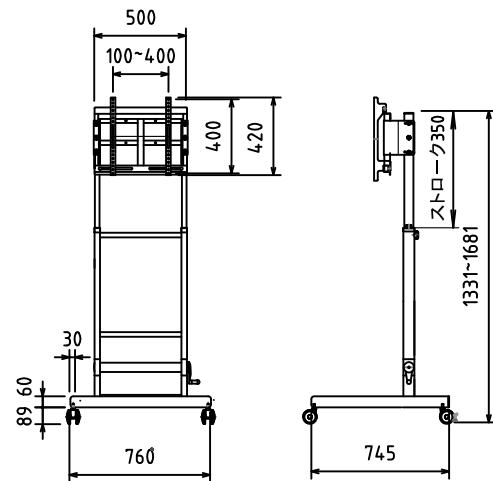

寸法図

完成図

1 ベースフレームにキャスターと本体支柱の取付け

キャスターにスプリングワッシャー(大)と平ワッシャー(大)をセットし、スパナを使ってベースフレームにしっかりと取り付けます。図Aのようにキャスターの取り付け位置は、選択できます。

2 ブラケット受けフレームにステー金具の取付け

下図のように、ブラケット受けフレームにステー金具を六角穴付ボルト(小)/スプリングワッシャー(小)/平ワッシャー(小)を六角L型レンチ(小)を使って仮締めします。