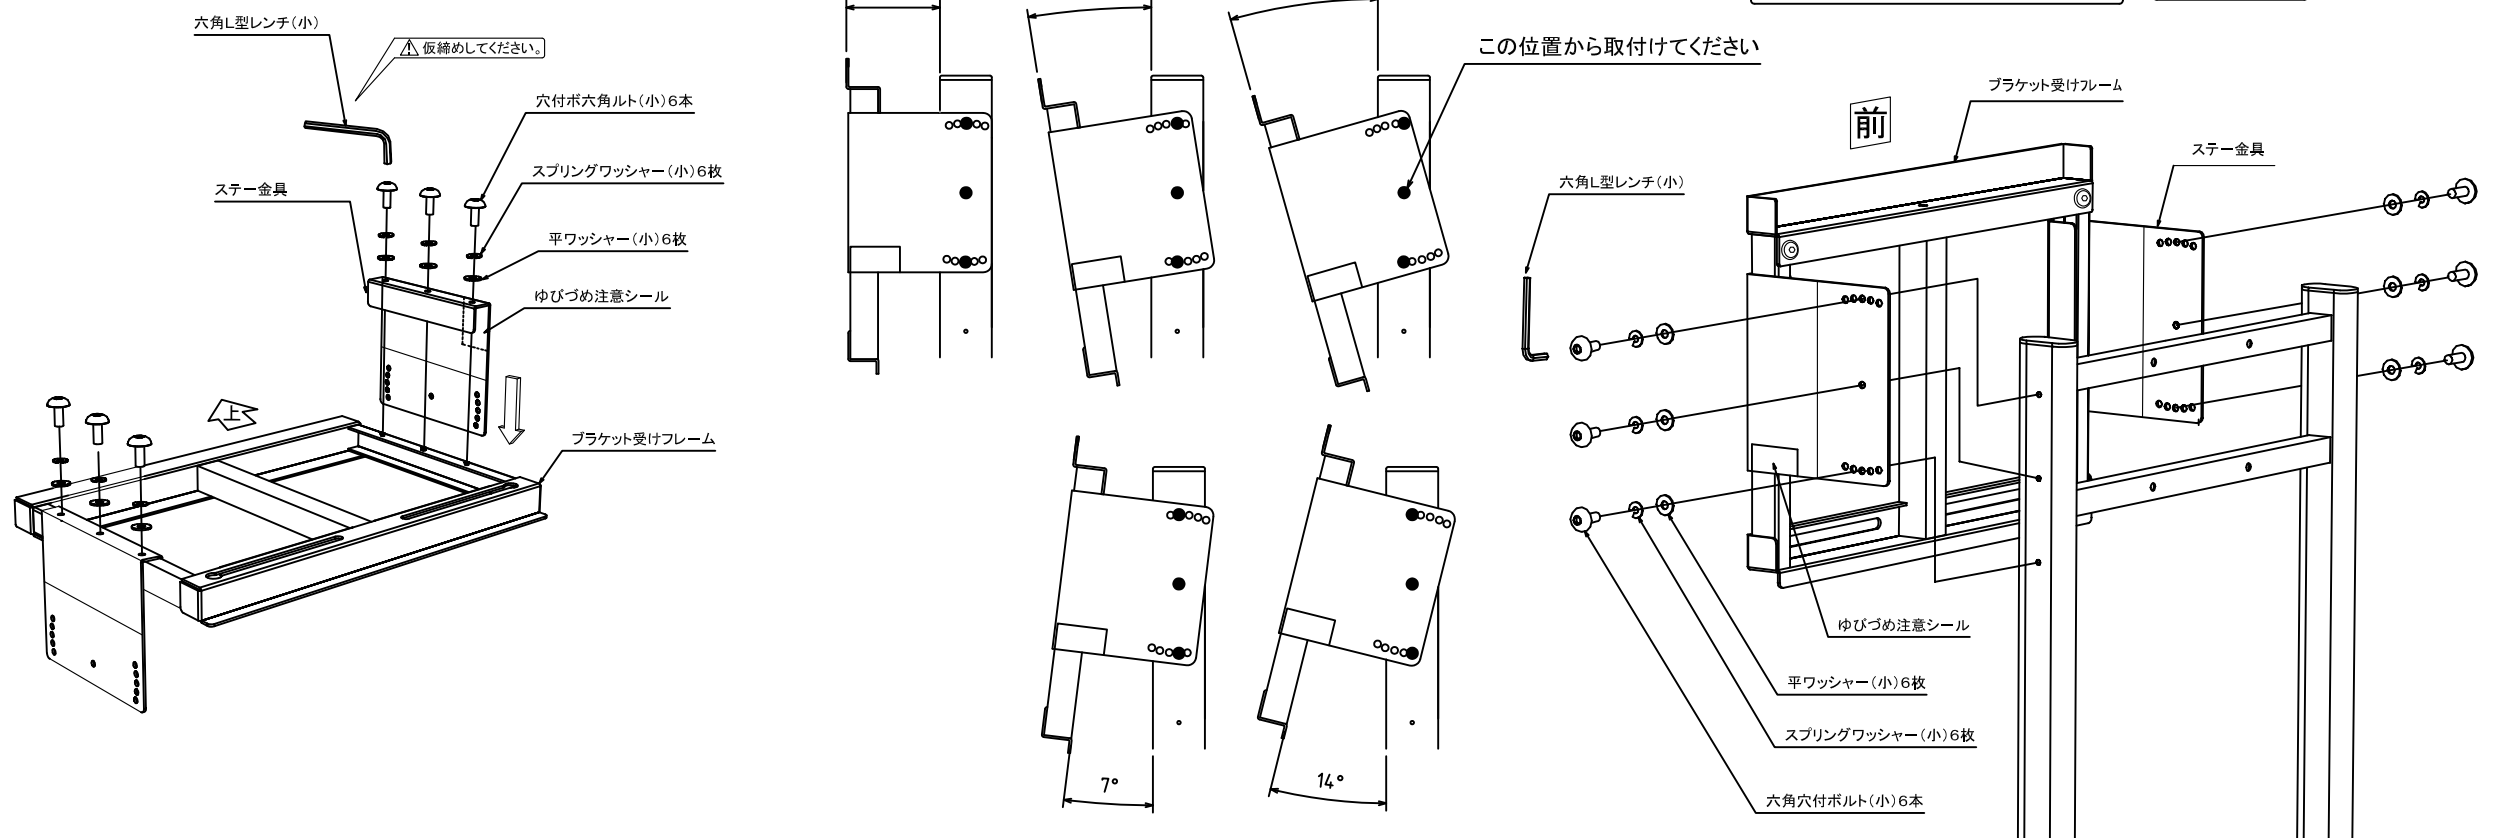

寸法図

完成図

1 ベースフレームにキャスターと本体支柱の取付け

キャスターにスプリングワッシャー(大)と平ワッシャー(大)をセットし、スパナを使ってベースフレームにしっかりと取り付けます。図Aのようにキャスターの取り付け位置は、選択できます。

2 ブラケット受けフレームにステー金具の取付け

下図のように、ブラケット受けフレームにステー金具を六角穴付ボルト(小)/スプリングワッシャー(小)/平ワッシャー(小)を六角L型レンチ(小)を使って仮締めします。

3 本体支柱にブラケット受けフレームの取付け

下図のようにディスプレイを取付ける角度や位置を考慮の上、本体支柱の任意の位置に六角穴付ボルト(小)/スプリングワッシャー(小)/平ワッシャー(小)を六角L型レンチ(小)でブラケット受けフレームをしっかりと締め付けます。

●最後に全てのネジがしっかりと締まっているか確認してください。

ネジセット(NS-313)

品名	数量	品名	数量
M4×14	4	M6×20	4
M4×16	4	M6×25	4
M4×20	4	M6×30	4
M4×25	4	M6×40	4
M4×30	4	M6×50	4
M6×16	4	M8×16	4

5 ディスプレイの設置

下図のように、[4]で取付けたディスプレイとブラケット
を本体のブラケット受けフレームに引っ掛けます。

テレビの設置の際は特に
注意し、必ず2人以上での
作業ください。

6 ディスプレイの固定と角度調節

- ①スライドナットをブラケット受けフレームの穴に通します。
ディスプレイ下方を少し前方に押しながらスライドナットを
ブラケットの位置までスライドさせます。
- ②ブラケットに六角穴付ボルト(小)をしっかり締め付けます。
- ③ブラケットの穴に十字穴付ネジを通し、スライドナットに
締め付けていくと、テレビの垂直方向の微調節が行えます。