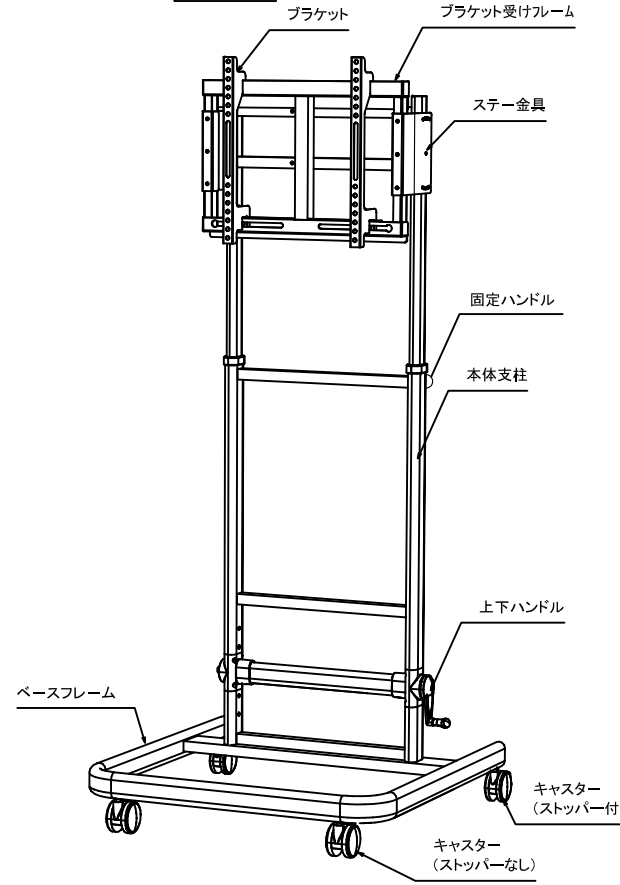

部品表

品名	数量
ベースフレーム	1
本体支柱	1
ブラケット受けフレーム	1
ステー金具	2
ブラケット	2

袋詰部品表

品名	数量
六角穴付ボルト(大)	4
六角穴付ボルト(小)	14
十字穴付ネジ	2
スライドナット	2
スプリングワッシャー(大)	8
スプリングワッシャー(小)	12
平ワッシャー(大)	8
平ワッシャー(小)	12
組立用角ワッシャー	2
結束バンド	6
六角L型レンチ(大)	1
六角L型レンチ(小)	1
スパナ	1
キャスター(ストッパー付)	2
キャスター(ストッパーなし)	2

組立てを始める前に

- 別紙の安全上のご注意を必ずお読みください。
- 組立て作業をする場所は、カーペットの上や、毛布などを敷いて床や製品を傷つけないように注意してください。
- 組立てる前に必ず、部品表と完成図を確認してください。

※イラストは見やすくするために誇張、省略、補助線の追加しており、実物とは多少異なります。

マークの見方

特にご注意して、組立ててください。

製品質量:約23.5kg
取付テレビ:約40kg以下
総耐荷重:約70kg以下

寸法図

完成図

1 ベースフレームにキャスターと本体支柱の取付け

キャスターにスプリングワッシャー(大)と平ワッシャー(大)をセットし、スパナを使ってベースフレームにしっかりと取り付けます。図Aのようにキャスターの取り付け位置は、選択できます。

2 ブラケット受けフレームにステー金具の取付け

下図のように、ブラケット受けフレームにステー金具を六角穴付ボルト(小)/スプリングワッシャー(小)/平ワッシャー(小)を六角L型レンチ(小)を使って仮締めします。