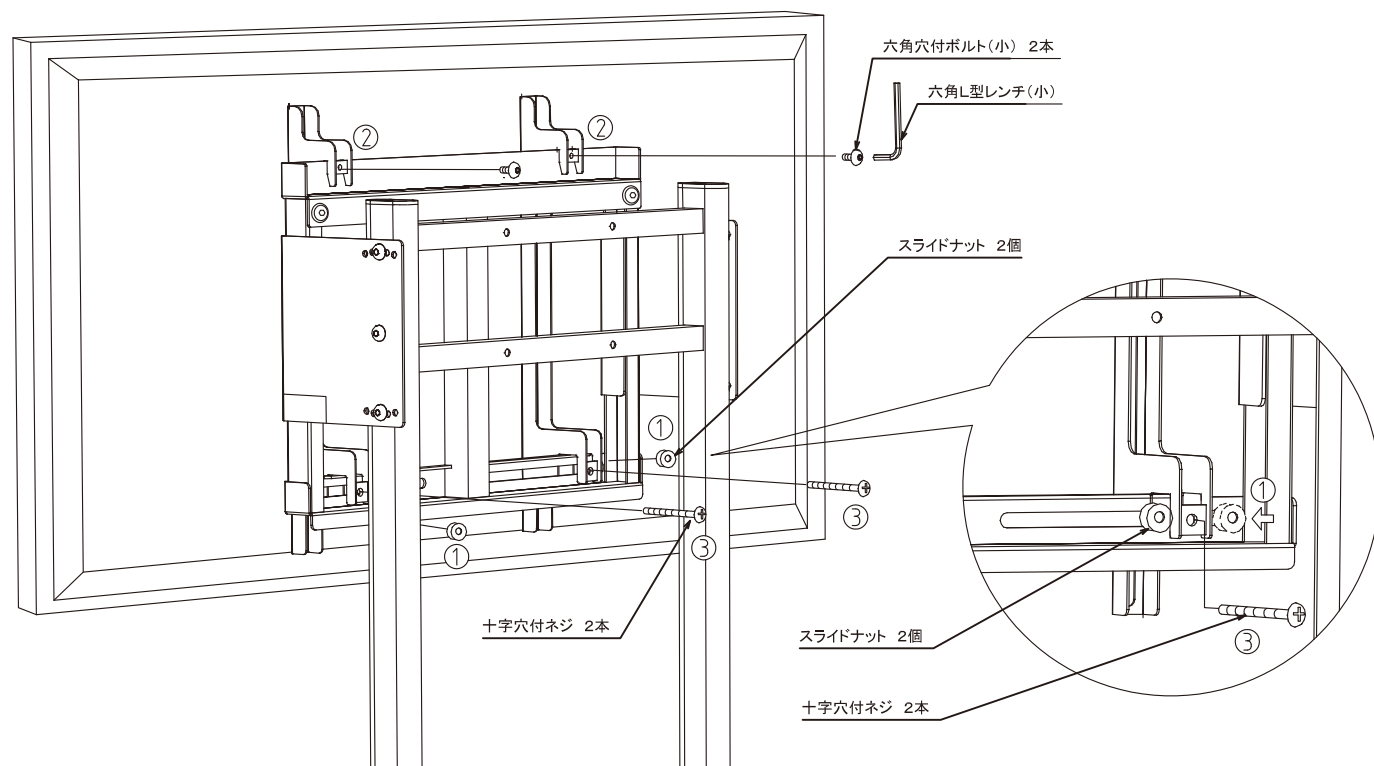

5 ディスプレイの設置

下図のように、[4]で取付けたディスプレイとブラケット
を本体のブラケット受けフレームに引っ掛けます。

テレビの設置の際は特に
注意し、必ず2人以上での
作業ください。

6 ディスプレイの固定と角度調節

- ①スライドナットをブラケット受けフレームの穴に通します。
ディスプレイ下方を少し前方に押しながらスライドナットを
ブラケットの位置までスライドさせます。
- ②ブラケットに六角穴付ボルト(小)をしっかり締め付けます。
- ③ブラケットの穴に十字穴付ネジを通し、スライドナットに
締め付けていくと、テレビの垂直方向の微調節が行えます。

縦置き可能なディスプレイの場合、縦向きに取付けることも可能です。
取付け手順は同様です。

完成図

安全上のご注意

必ずお守りください

DS.2.TA.A3

●火災、破損、人身傷害の危険を防止するために、必ず以下のことをお守りください。

警告

表示の内容を無視して誤った使い方をしたときに「死亡または重傷などを負う可能性が想定される」内容