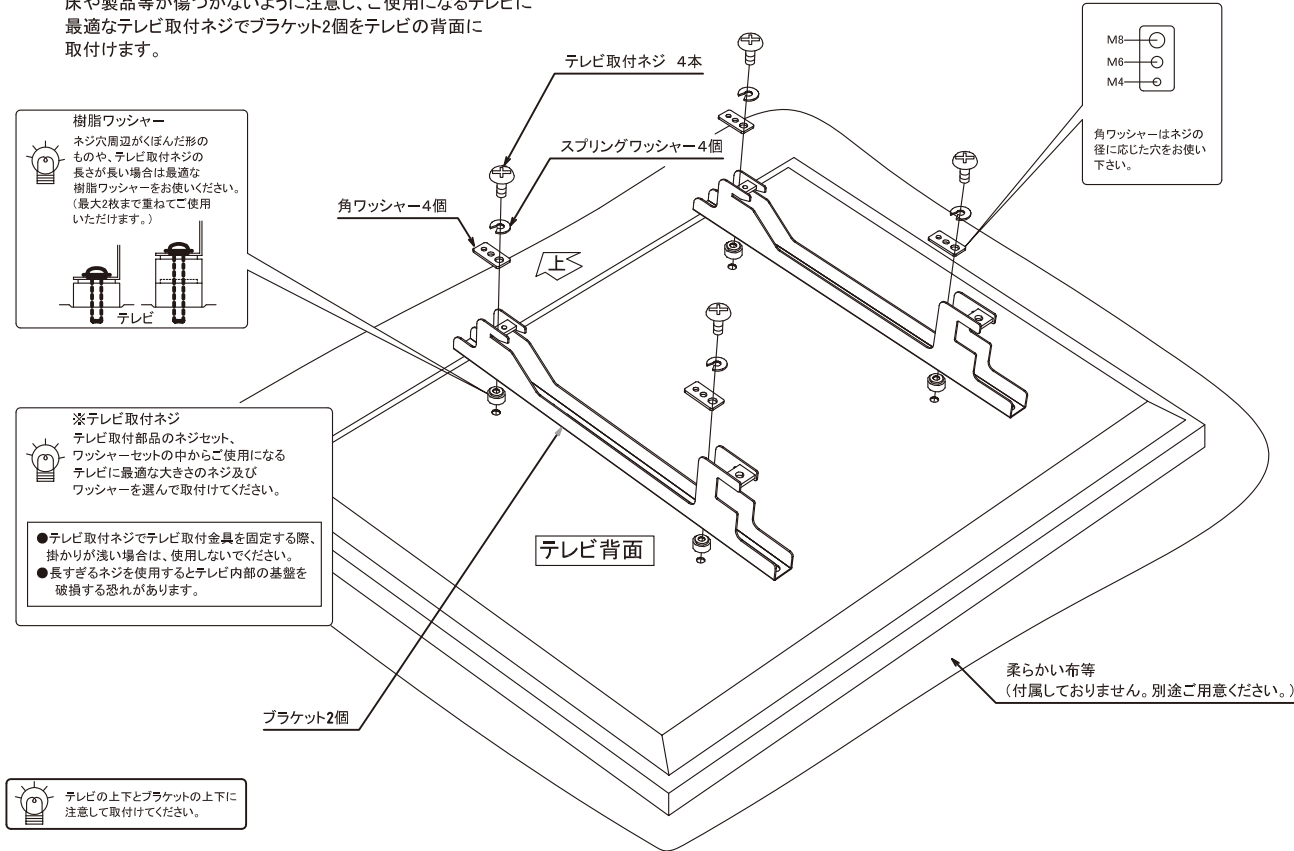

寸法図

完成図

1 ベースフレームにキャスターと本体支柱の取付け

キャスターにスプリングワッシャー(大)と平ワッシャー(大)をセットし、スパナを使ってベースフレームにしっかりと取り付けます。図Aのようにキャスターの取り付け位置は、選択できます。

2 ブラケット受けフレームにステー金具の取付け

下図のように、ブラケット受けフレームにステー金具を六角穴付ボルト(小)/スプリングワッシャー(小)/平ワッシャー(小)を六角L型レンチ(小)を使って仮締めします。

上記のネジがすべて適合しない場合は、テレビメーカーに壁掛用ネジ穴のサイズを確認し、ホームセンター等で別途お求めください。

ワッシャーセット(WS-64B)

品名	数量	品名	数量
角ワッシャー	4	スプリングワッシャー(M6用)	4
樹脂ワッシャーΦ25×15mm厚	8	スプリングワッシャー(M4用)	4
スプリングワッシャー(M8用)	4		

この度はハミレックス製品をお買い上げ
下さいましてありがとうございます。

- この説明書は、本製品の組み立て方、使い方、使用上の注意について記載しています。
- ご使用前に、必ずこの説明書をよくお読みの上、正しくお使いください。
- 本製品を永らくご使用頂くために、この説明書は大切に保管してください。

4 ブラケットの取付け

下図のように、凸凹のない平滑な場所に柔らかい布等を敷き、
床や製品等が傷つかないように注意し、ご使用になるテレビに
最適なテレビ取付ネジでブラケット2個をテレビの背面に
取付けます。

5 ディスプレイの設置

下図のように、[4]で取付けたディスプレイとブラケット
を本体のブラケット受けフレームに引っ掛けます。

テレビの設置の際は特に
注意し、必ず2人以上での
作業ください。

6 ディスプレイの固定と角度調節

- ①スライドナットをブラケット受けフレームの穴に通します。
ディスプレイ下方を少し前方に押しながらスライドナットを
ブラケットの位置までスライドさせます。
- ②ブラケットに六角穴付ボルト(小)をしっかり締め付けます。
- ③ブラケットの穴に十字穴付ネジを通し、スライドナットに
締め付けていくと、テレビの垂直方向の微調節が行えます。