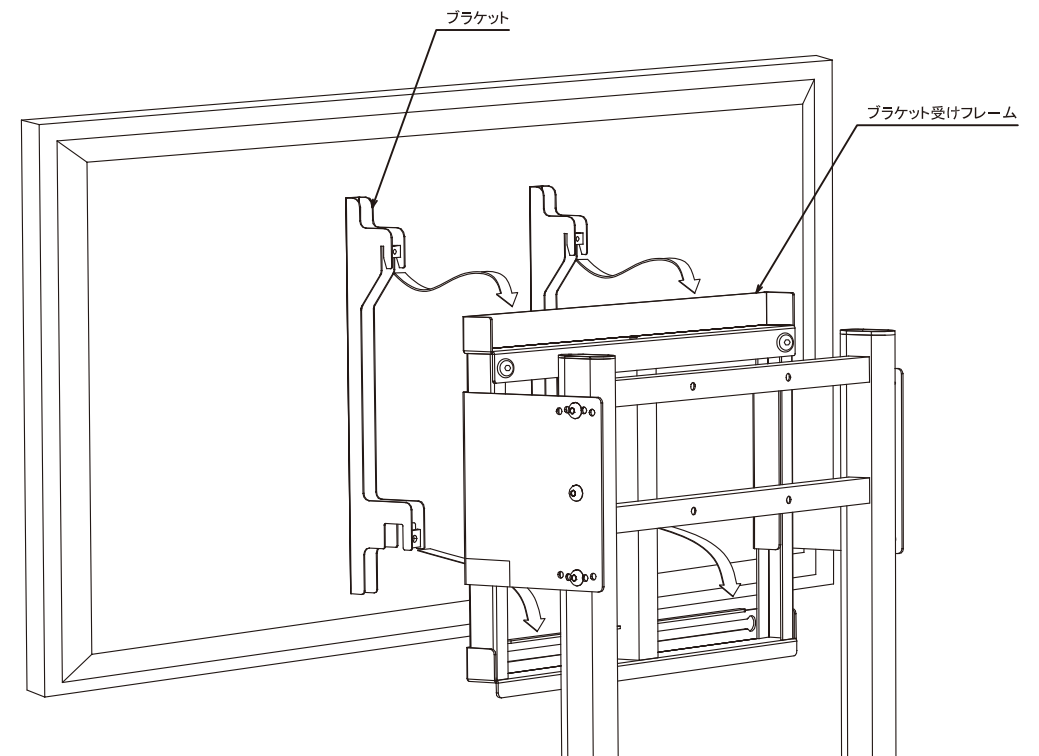

5 ディスプレイの設置

下図のように、[4]で取付けたディスプレイとブラケット
を本体のブラケット受けフレームに引っ掛けます。

テレビの設置の際は特に
注意し、必ず2人以上での
作業ください。

6 ディスプレイの固定と角度調節

- ①スライドナットをブラケット受けフレームの穴に通します。
ディスプレイ下方を少し前方に押しながらスライドナットを
ブラケットの位置までスライドさせます。
- ②ブラケットに六角穴付ボルト(小)をしっかり締め付けます。
- ③ブラケットの穴に十字穴付ネジを通し、スライドナットに
締め付けていくと、テレビの垂直方向の微調節が行えます。