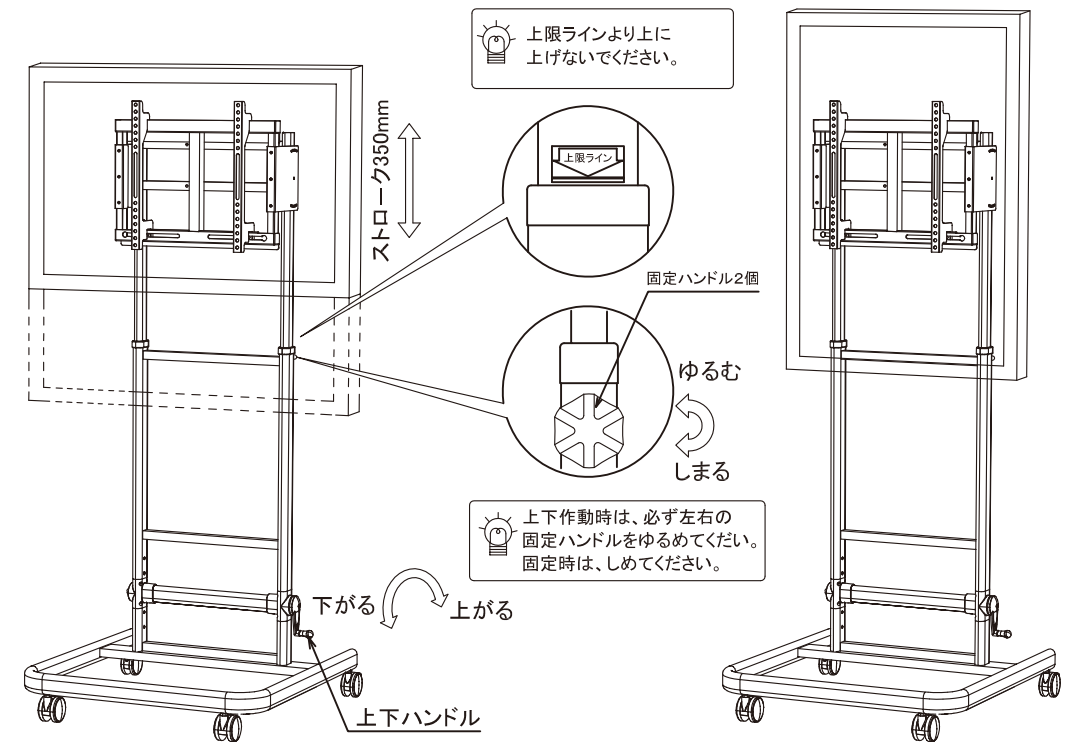

- この説明書は、本製品の組み立て方、使い方、使用上の注意について記載しています。
- ご使用前に、必ずこの説明書をよくお読みの上、正しくお使いください。
- 本製品を永らくご使用頂くために、この説明書は大切に保管してください。

4 ブラケットの取付け

下図のように、凸凹のない平滑な場所に柔らかい布等を敷き、
床や製品等が傷つかないように注意し、ご使用になるテレビに
最適なテレビ取付ネジでブラケット2個をテレビの背面に
取付けます。

5 ディスプレイの設置

下図のように、[4]で取付けたディスプレイとブラケット
を本体のブラケット受けフレームに引っ掛けます。

テレビの設置の際は特に
注意し、必ず2人以上での
作業ください。

6 ディスプレイの固定と角度調節

- ①スライドナットをブラケット受けフレームの穴に通します。
ディスプレイ下方を少し前方に押しながらスライドナットを
ブラケットの位置までスライドさせます。
- ②ブラケットに六角穴付ボルト(小)をしっかり締め付けます。
- ③ブラケットの穴に十字穴付ネジを通し、スライドナットに
締め付けていくと、テレビの垂直方向の微調節が行えます。

縦置き可能なディスプレイの場合、縦向きに取付けることも可能です。
取付け手順は同様です。

完成図

安全上のご注意

必ずお守りください

DS.2.TA.A3

●火災、破損、人身傷害の危険を防止するために、必ず以下のことをお守りください。

警告

表示の内容を無視して誤った使い方をしたときに「死亡または重傷などを負う可能性が想定される」内容