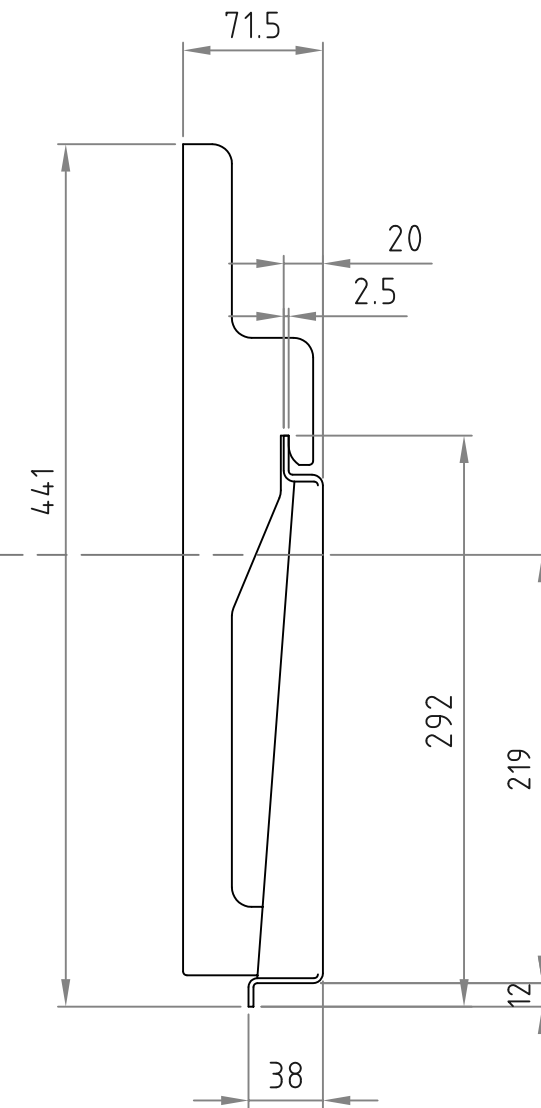

- 材質/仕上  
本体：スチール製/粉体焼付塗装仕上（黒色）
- 付属品  
テレビ取付用ネジPK-502/フッシャーPK-83B
- 質量  
約5kg
- 耐荷重  
取付ディスプレイ：80kg以下

RoHS2対策商品

テレビ取付ブラケット

ベースプレート

型番 MODEL	MH-651B	△ 19. 06. 26	寸法追記	△	..
		△ 17. 02. 21	寸法追記	△	..
		△ 16. 06. 13	レイアウト変更	△	..
名称 NAME	壁掛金具	尺 寸	日 付	DATE	コード CODE
		1/4	16. 03. 08		
承認 APPROVE	検 査 CHECK	製 図 DRAW	設 計 DESIGN	 HAYAMI INDUSTRY CO., LTD.	
			mike		