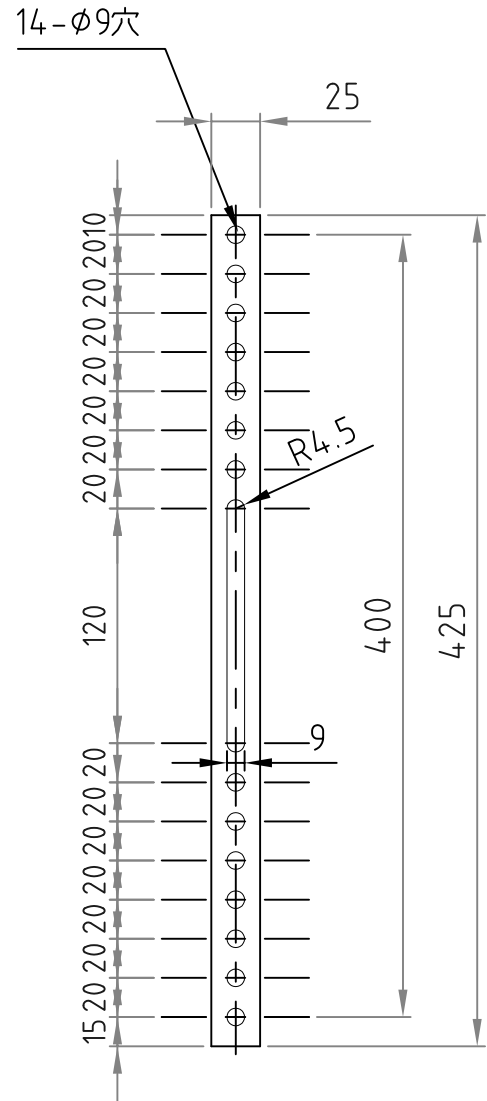

- 材質/仕上  
本体：スチール製/粉体焼付塗装仕上（黒色）
- 付属品  
テレビ取付用ネジPK-502/フッシャーPK-83B
- 質量  
約5kg
- 耐荷重  
取付ディスプレイ：80kg以下

RoHS2対策商品

テレビ取付ブラケット

ベースプレート

型番 MODEL	MH-651B	△ 19. 06. 26	寸法追記	△	..
		△ 17. 02. 21	寸法追記	△	..
		△ 16. 06. 13	レイアウト変更	△	..
名称 NAME	壁掛金具	尺 寸	日 付	DATE	コード CODE
		1/4	16. 03. 08		
承認 APPROVE	検 査 CHECK	製 図 DRAW	設 計 DESIGN	 HAYAMI INDUSTRY CO., LTD.	
			mike		