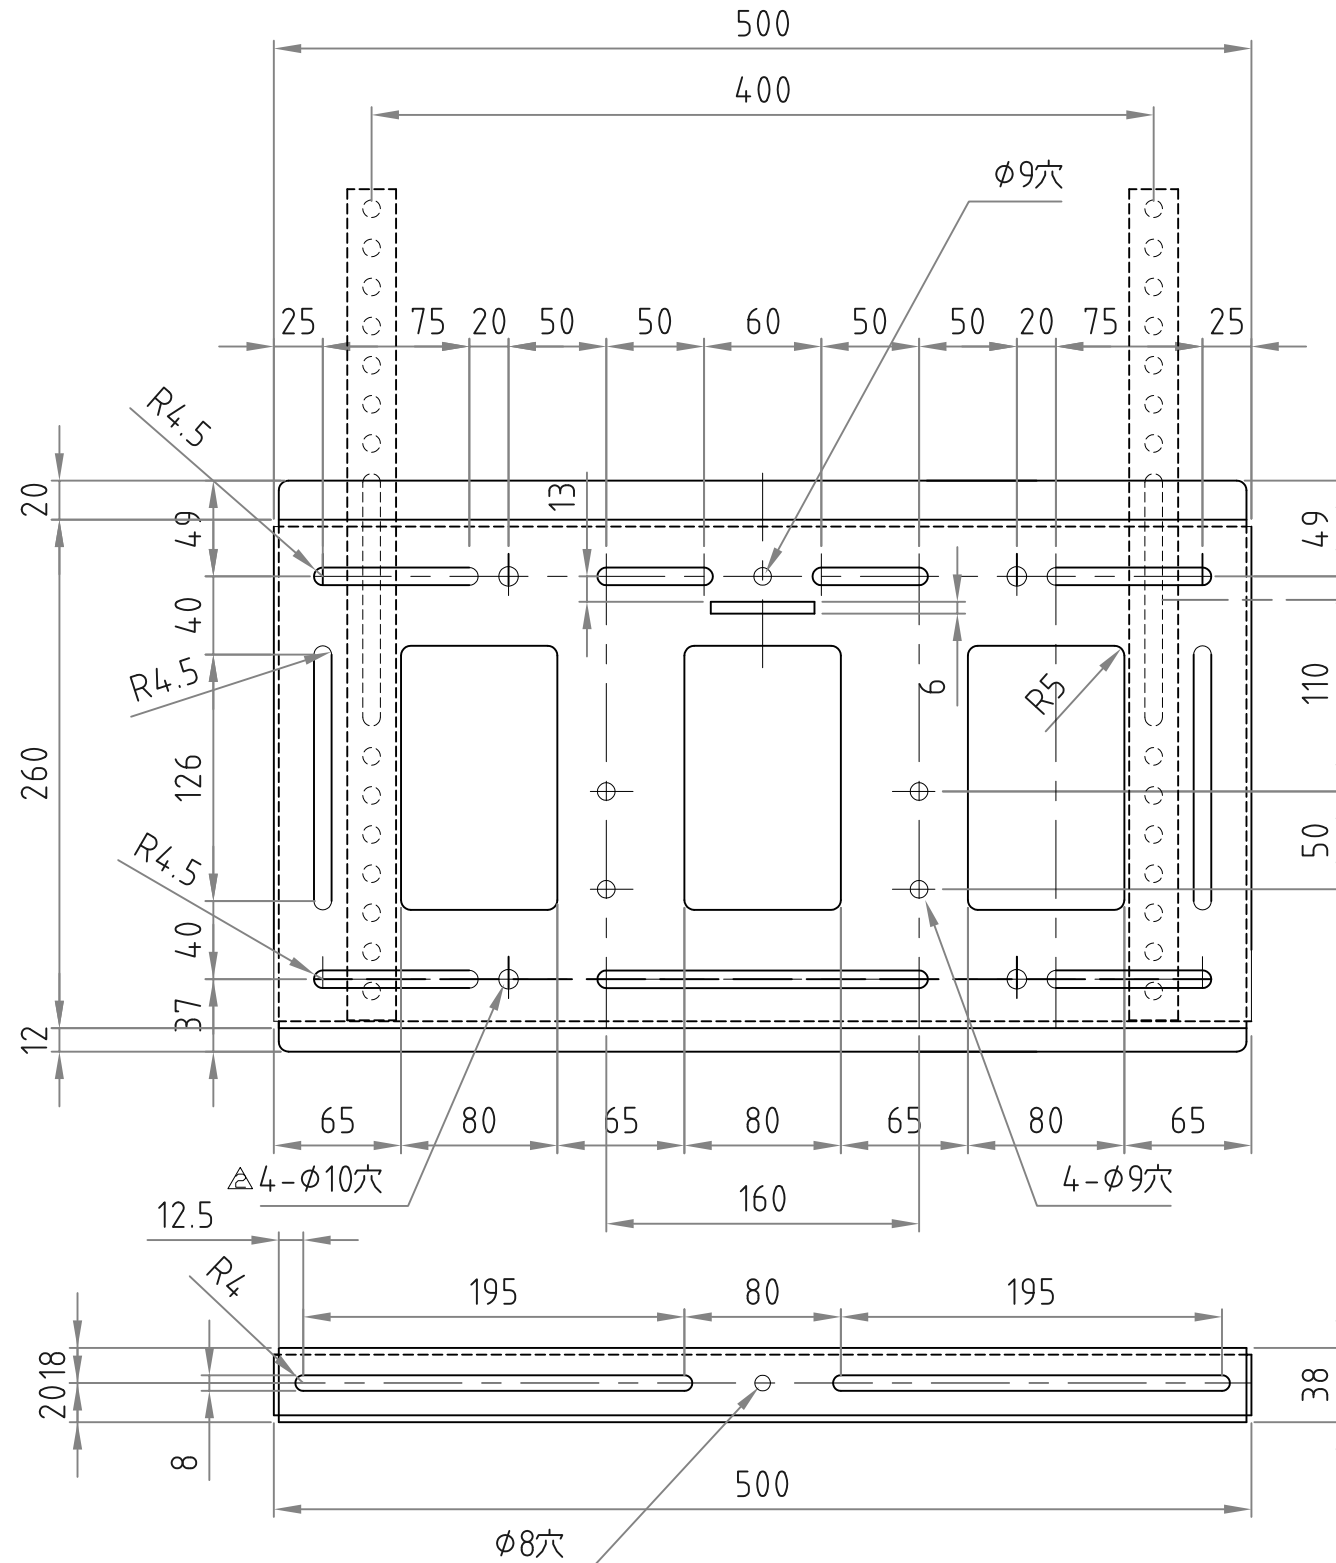

- 材質/仕上  
本体：スチール製/粉体焼付塗装仕上（黒色）
- 付属品  
テレビ取付用ネジPK-502/フッシャーPK-83B
- 質量  
約5kg
- 耐荷重  
取付ディスプレイ：80kg以下

RoHS2対策商品

テレビ取付ブラケット

ベースプレート

型番 MODEL	MH-651B	△ 19. 06. 26	寸法追記	△	..
		△ 17. 02. 21	寸法追記	△	..
		△ 16. 06. 13	レイアウト変更	△	..
名称 NAME	壁掛金具	尺 寸	日 付	DATE	コード CODE
		1/4	16. 03. 08		
承認 APPROVE	検 査 CHECK	製 図 DRAW	設 計 DESIGN	 HAYAMI INDUSTRY CO., LTD.	
			mike		