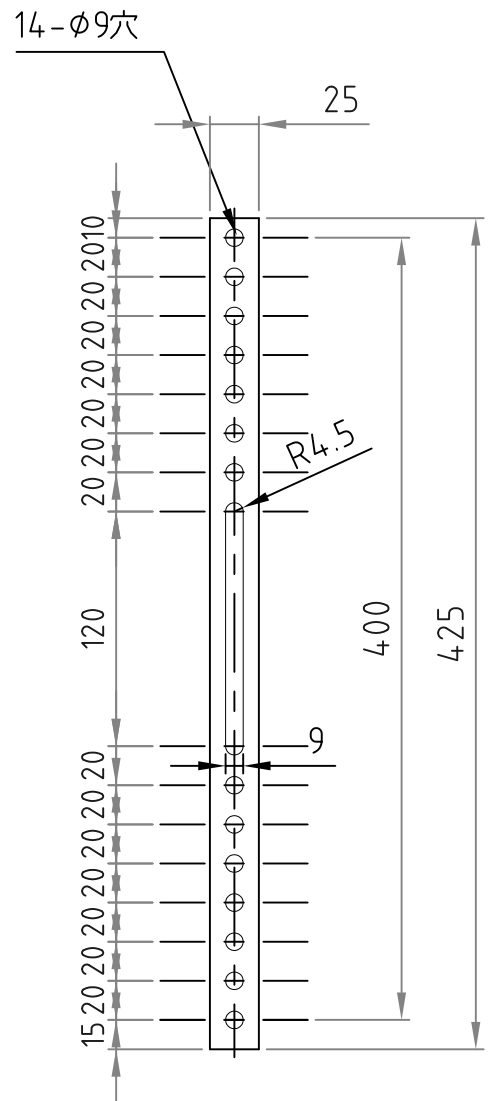

テレビ取付ブラケット

ベースプレート

- 材質/仕上
本体：スチール製/粉体焼付塗装仕上（白色）
- 付属品
テレビ取付用ネジPK-502/ワッシャーPK-83W
- 質量
約5.5kg
- 耐荷重
取付ディスプレイ：80kg以下

RoHS2対策商品

型番 MODEL	MH-653W	△ 19. 06. 13	寸法追記	△ . . .
名称 NAME	壁掛金具	△ 16. 06. 13	レイアウト変更	△ . . .
承認 APPROVE	検査 CHECK	図製 DRAW	図設計 DESIGN	コード CODE
	mike	1/4	DATE 16. 03. 08	
承認 APPROVE		 HAYAMI INDUSTRY CO., LTD.		