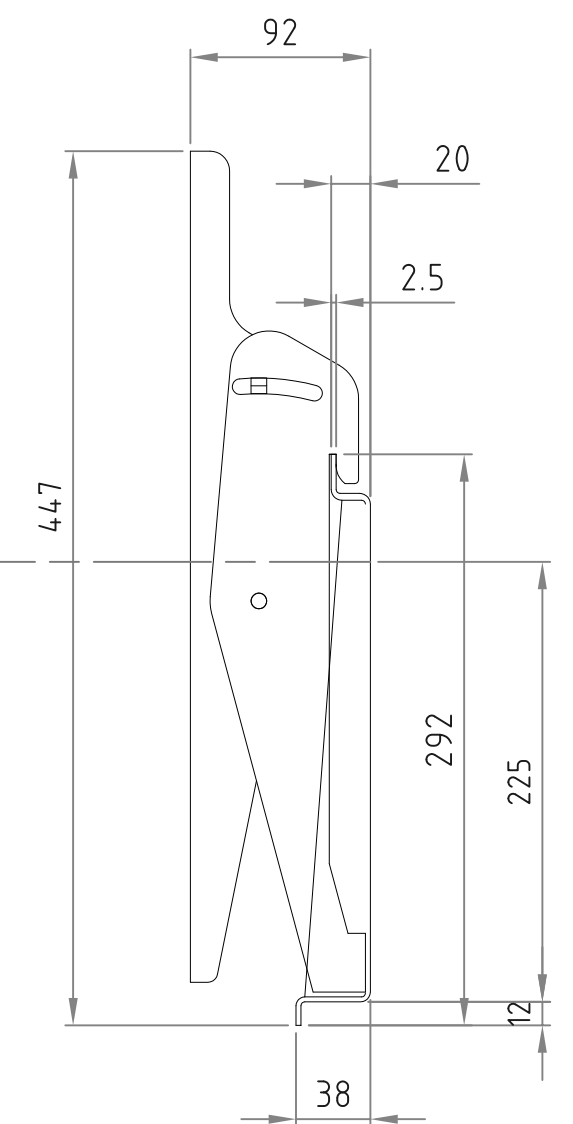

テレビ取付ブラケット

ベースプレート

- 材質/仕上
本体：スチール製/粉体焼付塗装仕上（白色）
- 付属品
テレビ取付用ネジPK-502/ワッシャーPK-83W
- 質量
約5.5kg
- 耐荷重
取付ディスプレイ：80kg以下

RoHS2対策商品

型番 MODEL	MH-653W	△ 19. 06. 13	寸法追記	△ . . .
名称 NAME	壁掛金具	△ 16. 06. 13	レイアウト変更	△ . . .
承認 APPROVE	検査 CHECK	図製 DRAW	図設計 DESIGN	コード CODE
	mike	1/4	DATE 16. 03. 08	
承認 APPROVE		 HAYAMI INDUSTRY CO., LTD.		