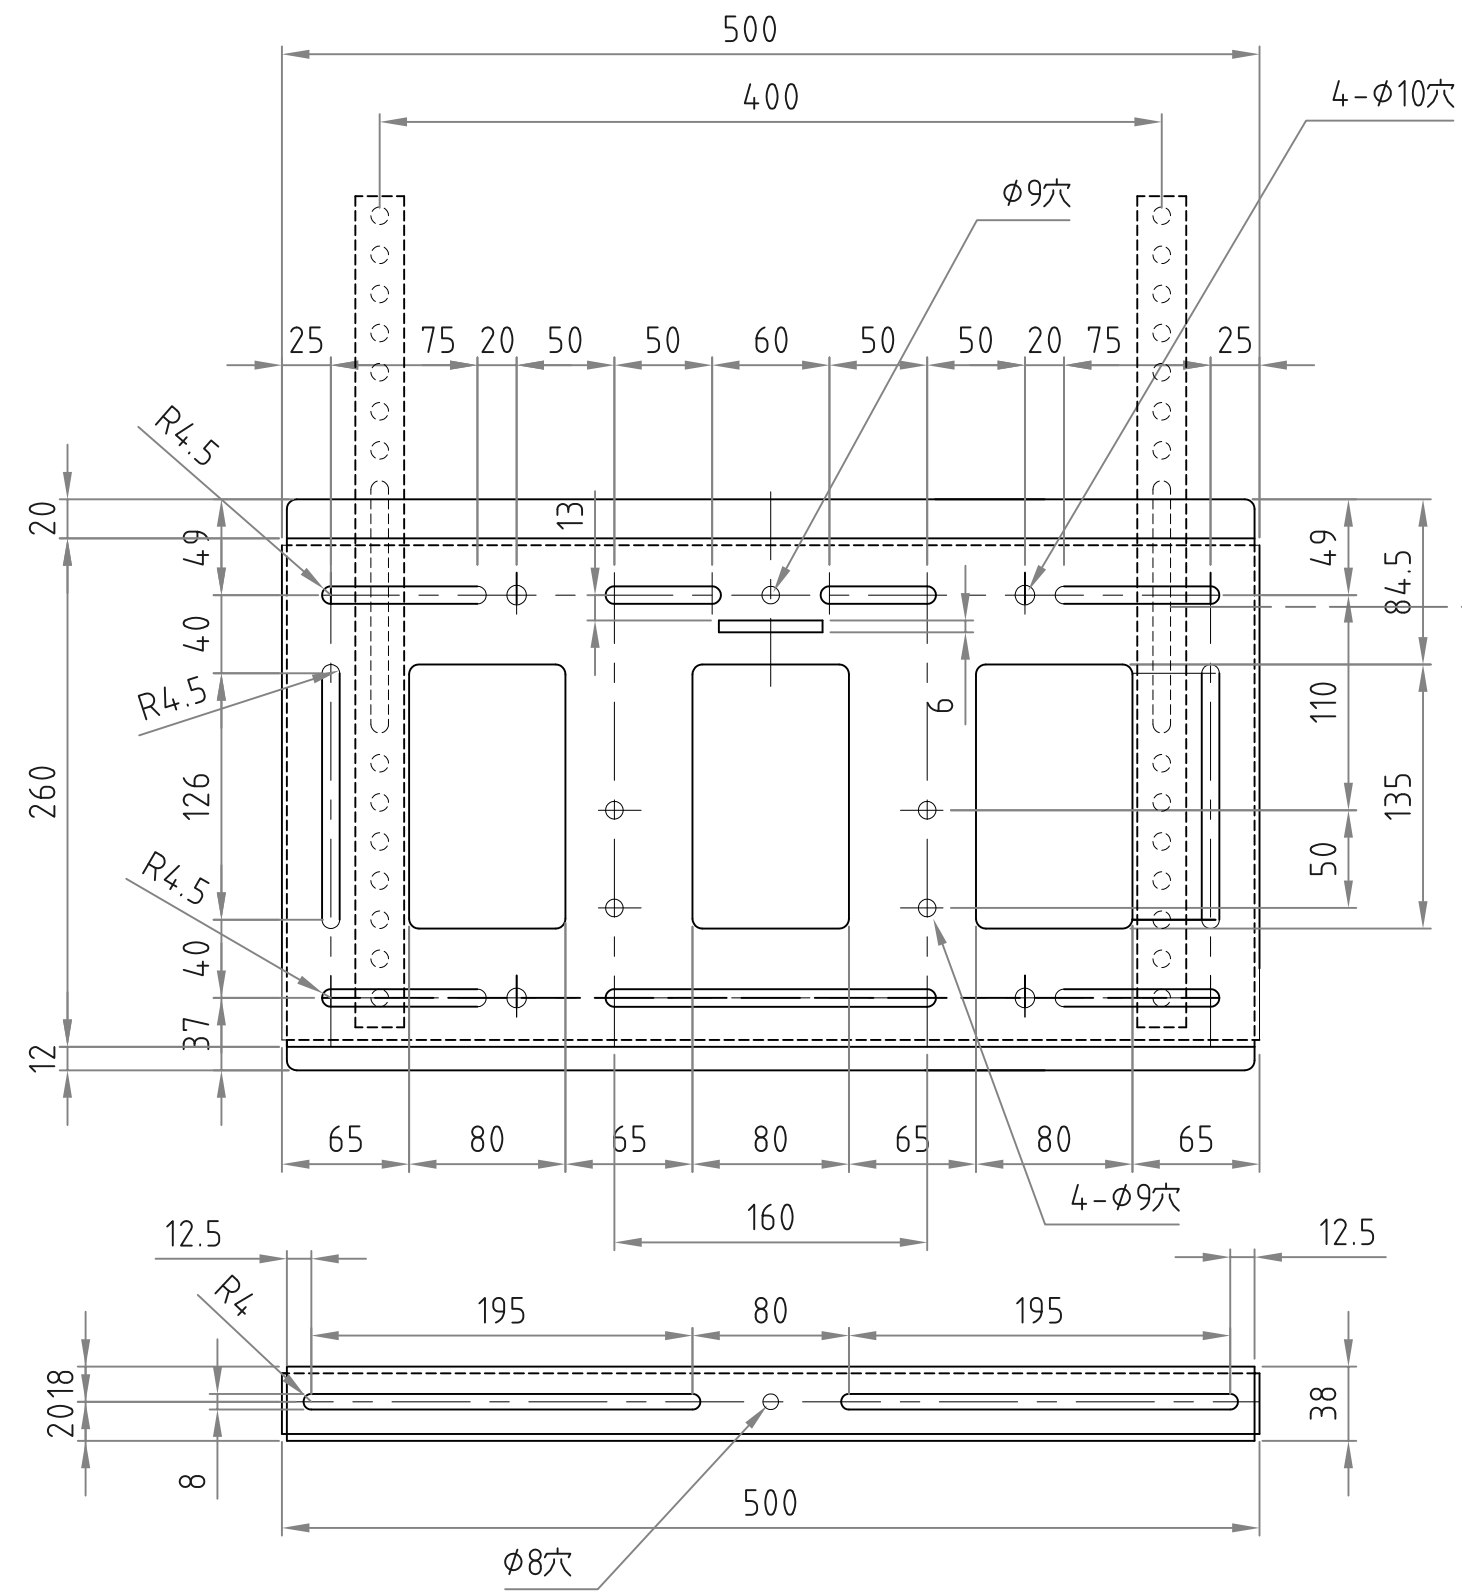

テレビ取付ブラケット

ベースプレート

- 材質/仕上
本体：スチール製/粉体焼付塗装仕上（白色）
- 付属品
テレビ取付用ネジPK-502/ワッシャーPK-83W
- 質量
約5.5kg
- 耐荷重
取付ディスプレイ：80kg以下

RoHS2対策商品

型番 MODEL	MH-653W	△ 19. 06. 13	寸法追記	△ . . .
名称 NAME	壁掛金具	△ 16. 06. 13	レイアウト変更	△ . . .
承認 APPROVE	検査 CHECK	図製 DRAW	図設計 DESIGN	コード CODE
	mike	1/4	DATE 16. 03. 08	
承認 APPROVE		 HAYAMI INDUSTRY CO., LTD.		