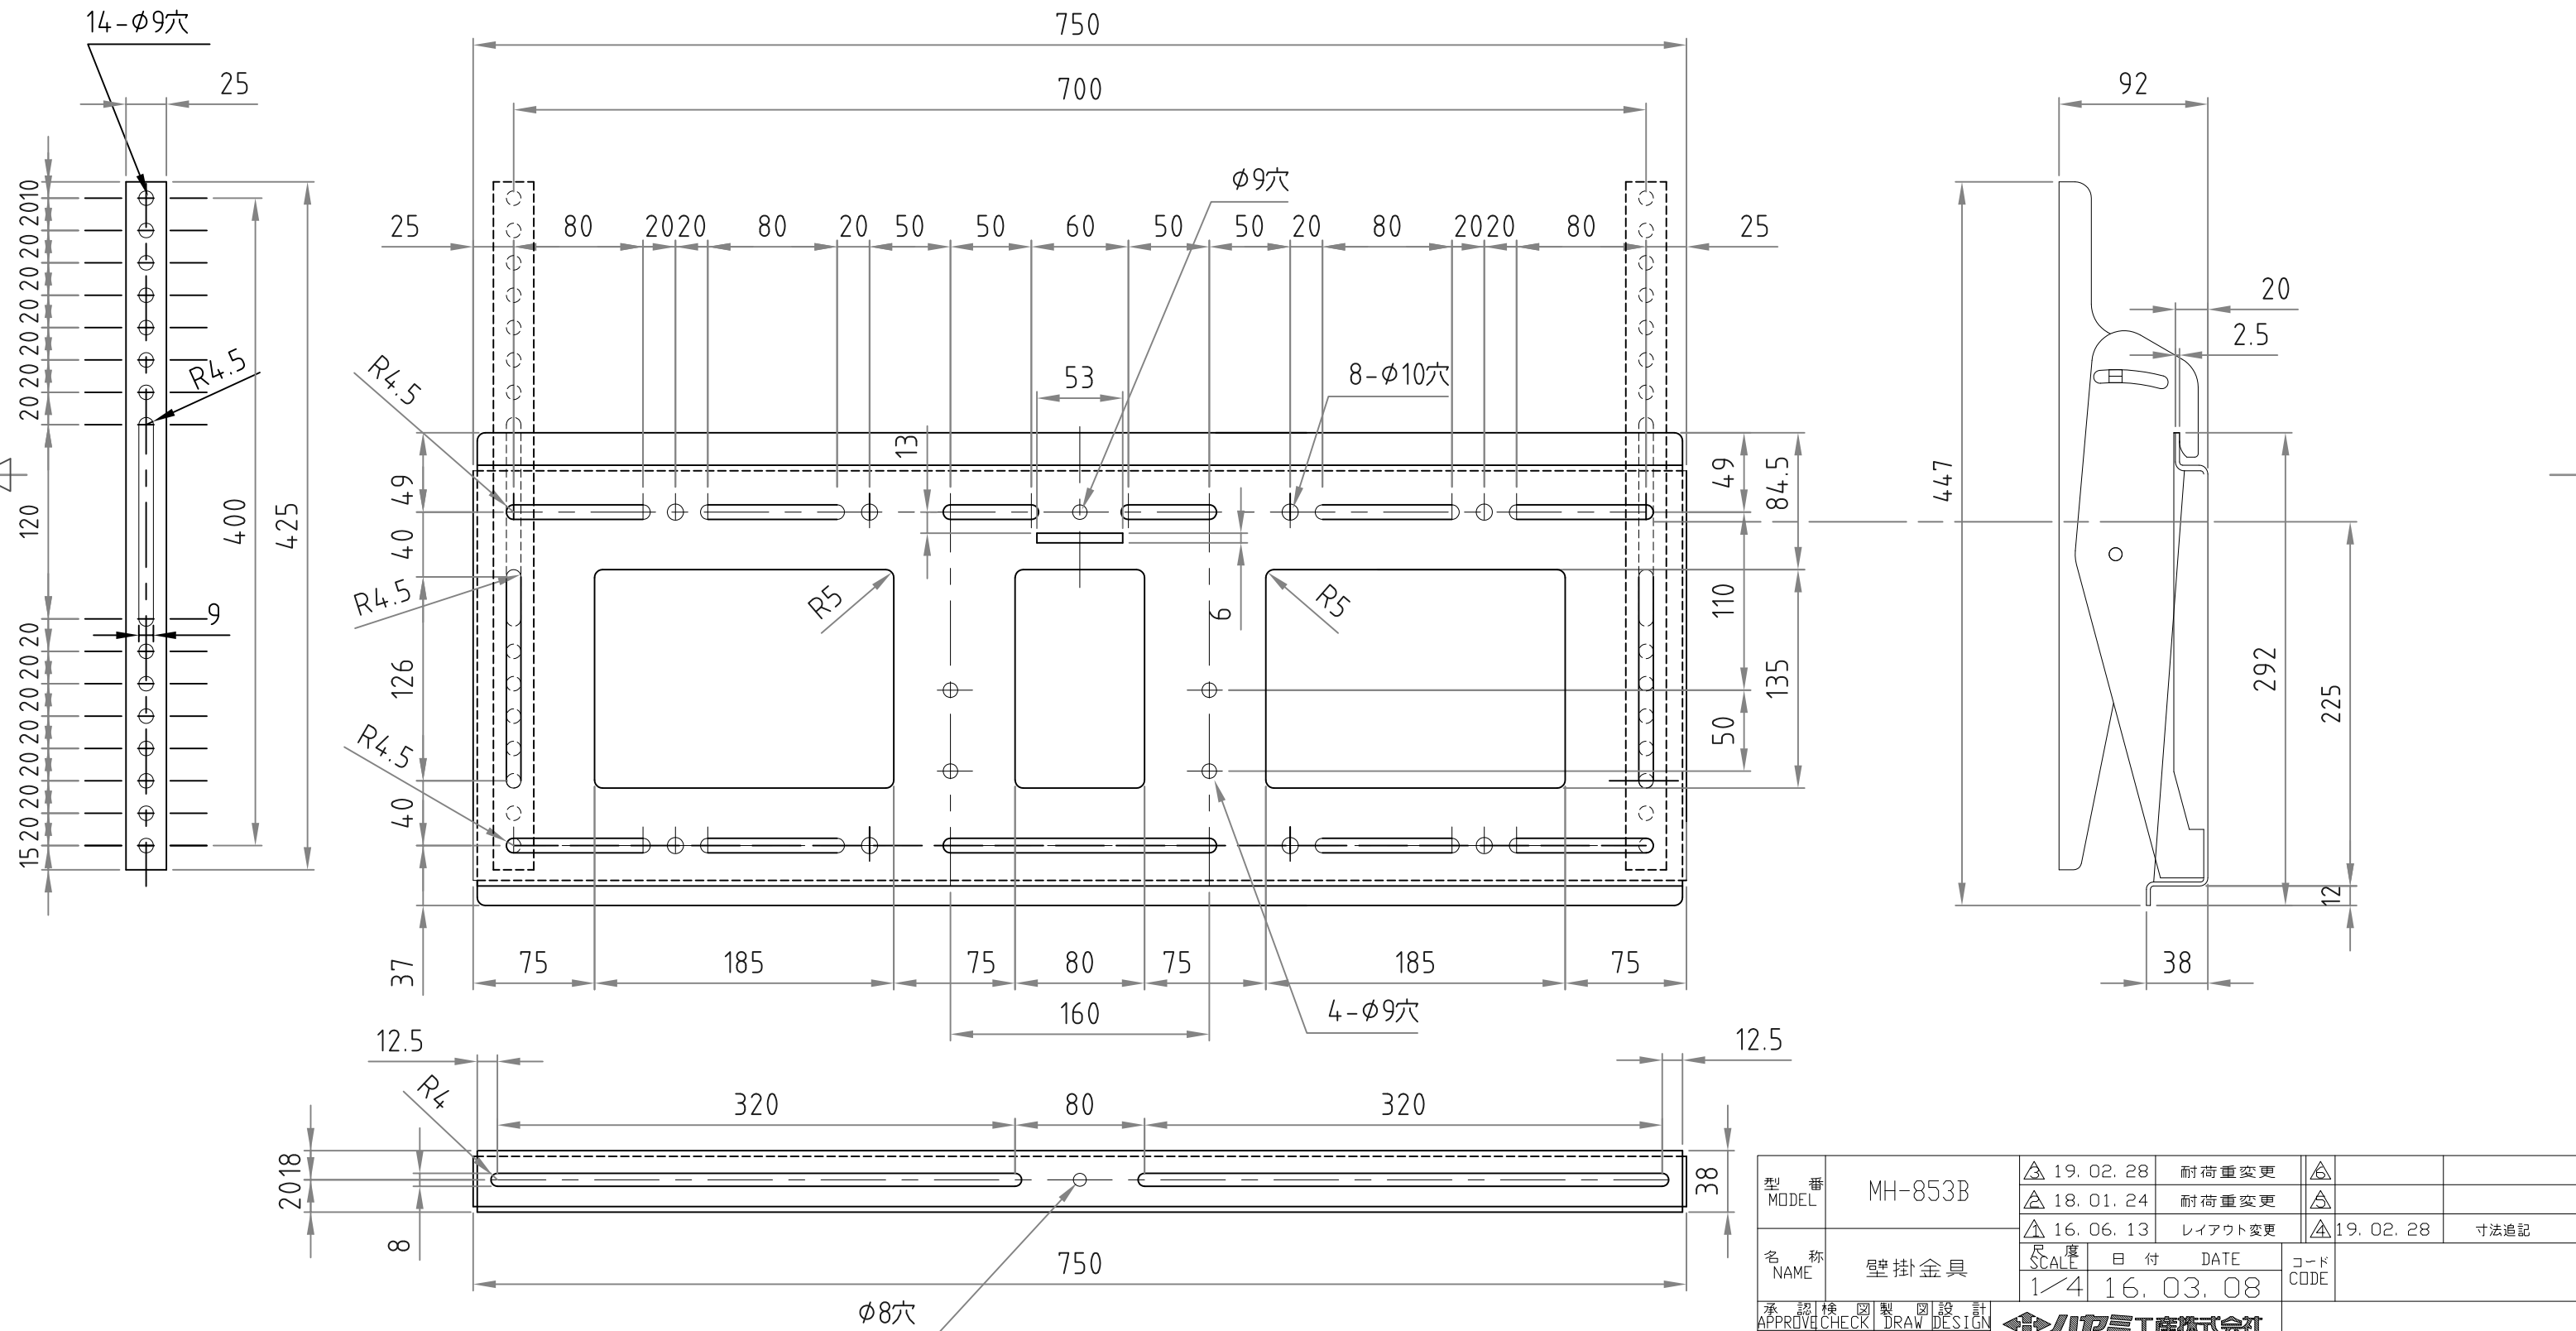

テレビ取付ブラケット

ベースプレート

- 材質/仕上
本体：スチール製/粉体焼付塗装仕上（黒色）
- 付属品
テレビ取付用ネジセット/ワッシャーセット各1セット
- 質量
約7.5kg
- 耐荷重
取付ディスプレイ：130kg以下

- ディスプレイ角度調節
前方12度・後方5度

RoHS2対策商品

型番 MODEL	MH-853B	△ 19. 02. 28	耐荷重変更	△	
		△ 18. 01. 24	耐荷重変更	△	
		△ 16. 06. 13	レイアウト変更	△	19. 02. 28 寸法追記
名称 NAME	壁掛金具	尺 寸 SCALE	日 付 DATE	コード CODE	
		1/4	16. 03. 08		
承認 APPROVE	検 査 CHECK	製 図 DRAW	設 計 DESIGN	 HAYAMI INDUSTRY CO., LTD.	
		mike			