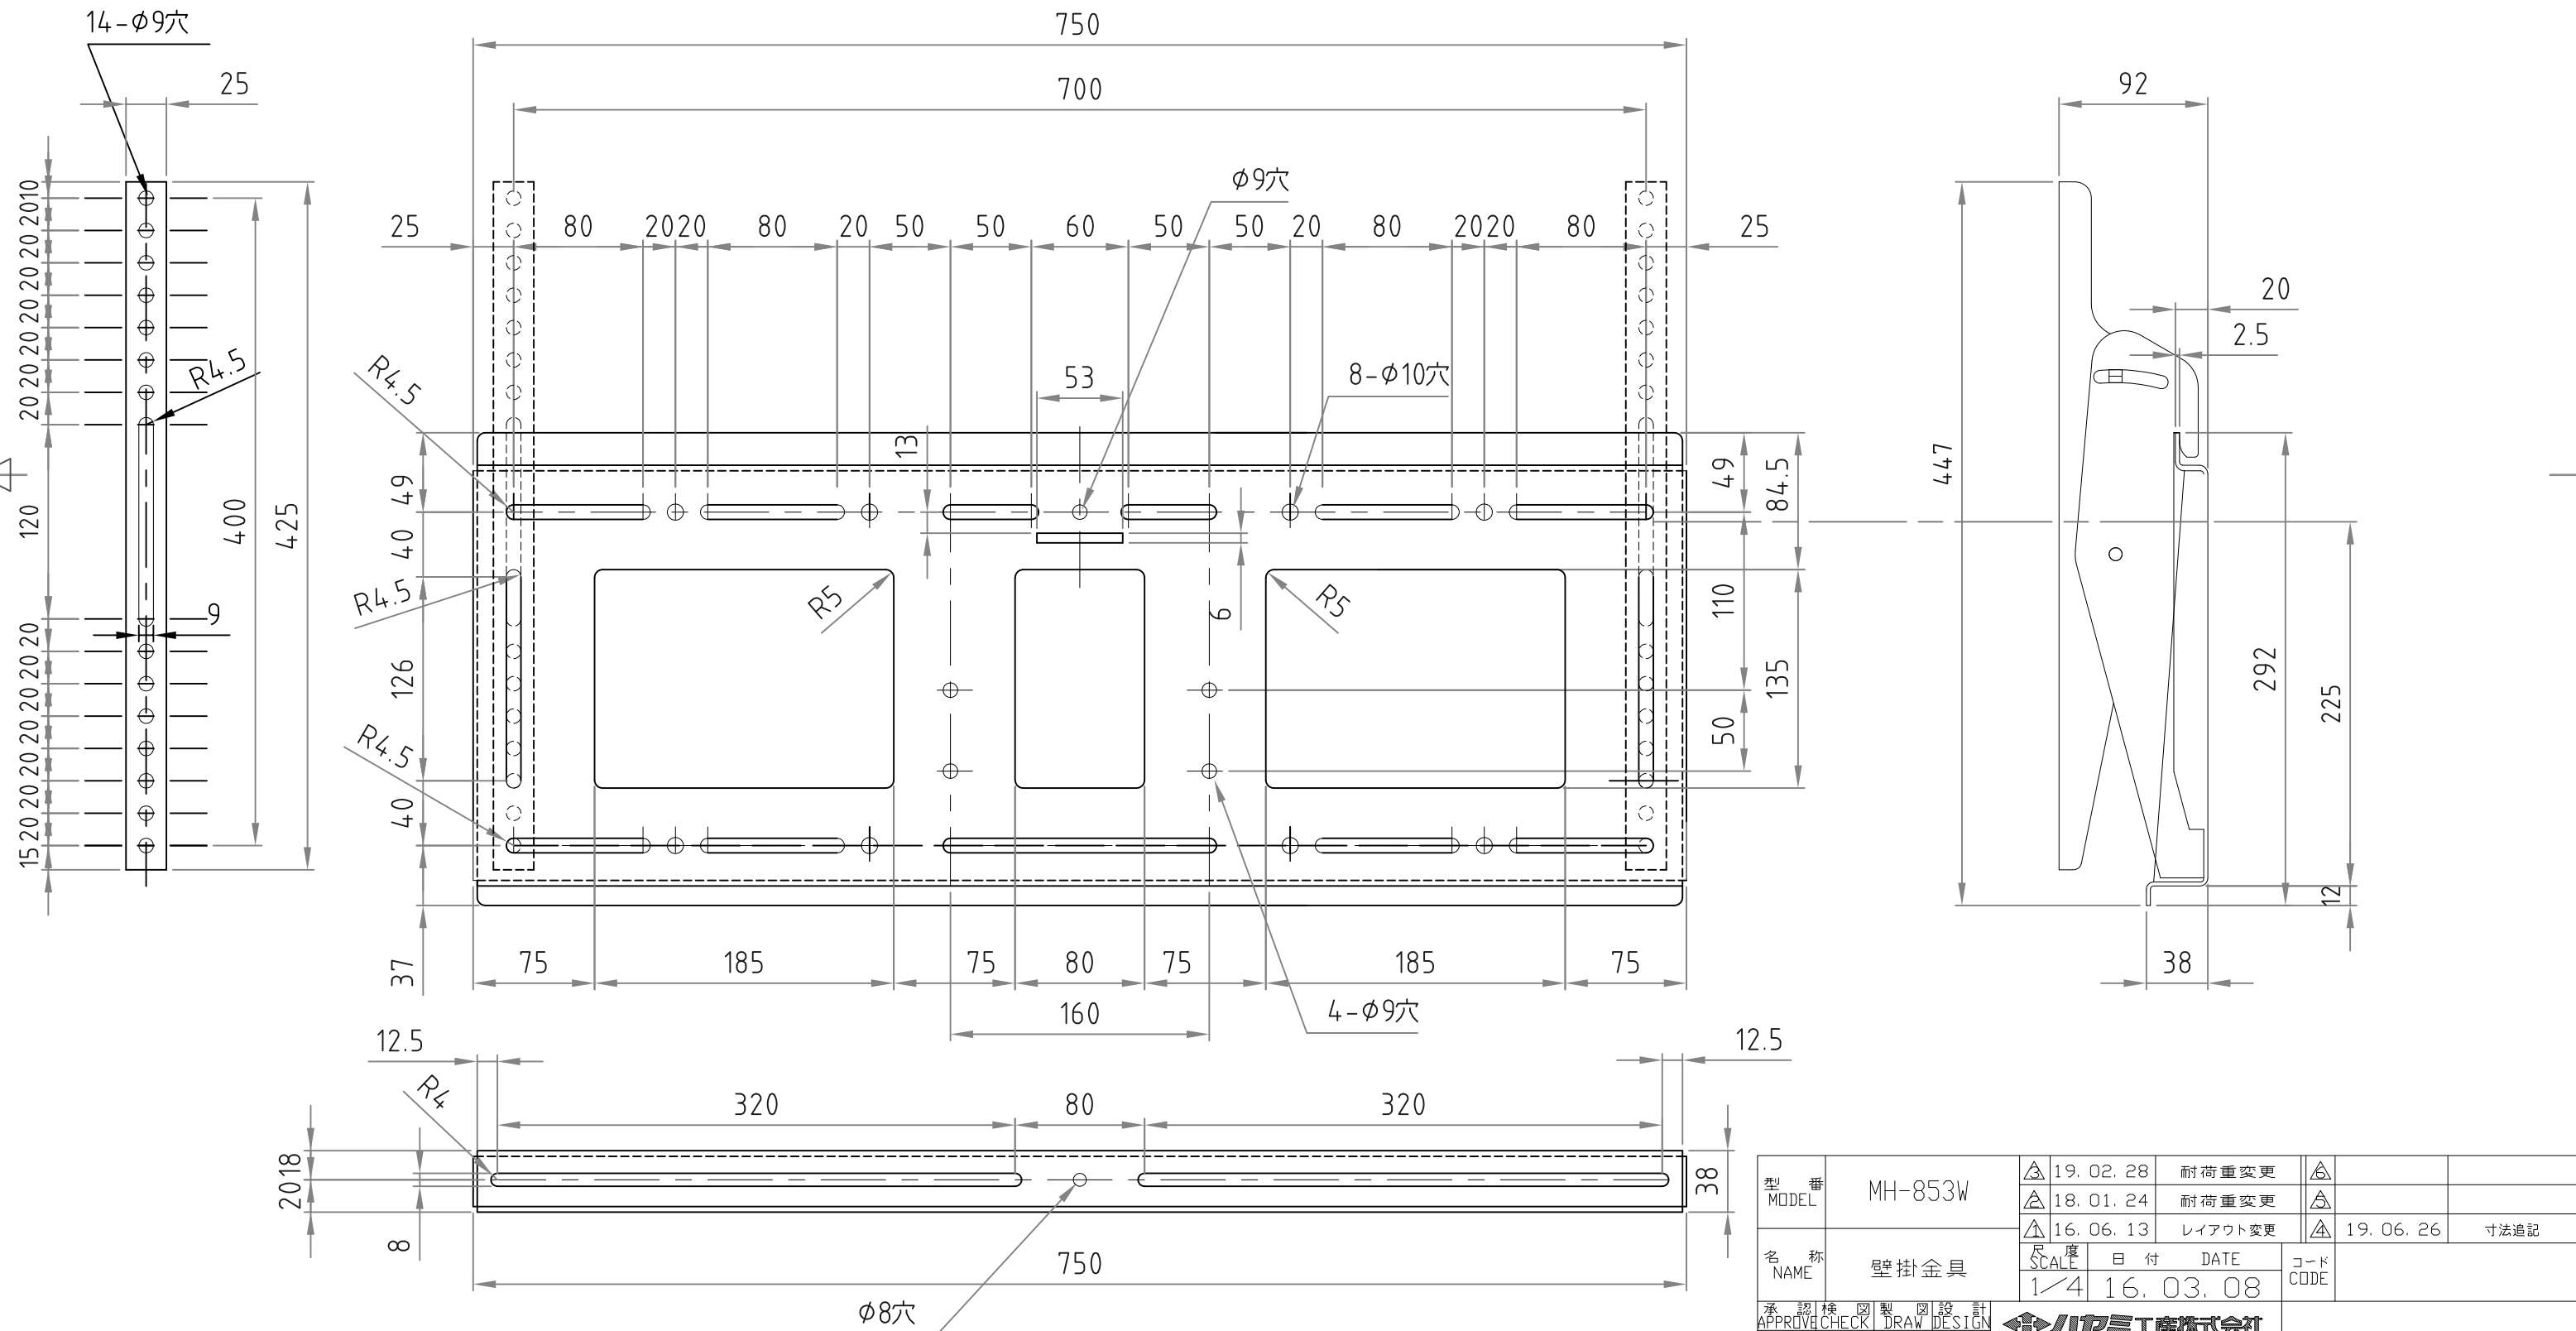

テレビ取付ブラケット

ベースプレート

- 材質/仕上
本体：スチール製/粉体焼付塗装仕上（白色）
- 付属品
テレビ取付用ネジセット/ワッシャーセット各1セット
- 質量
約7.5kg
- 耐荷重
取付ディスプレイ：130kg以下

- ディスプレイ角度調節
前方12度・後方5度

RoHS2対策商品

型番 MODEL	MH-853W	△ 19. 02. 28	耐荷重変更	△	
		△ 18. 01. 24	耐荷重変更	△	
		△ 16. 06. 13	レイアウト変更	△	19. 06. 26 寸法追記
名称 NAME	壁掛金具	尺 SCALE	日付 DATE	コード CODE	
		1/4	16. 03. 08		
承認 APPROVE	検 CHECK	製 DRAW	図 DESIGN	 HAYAMI INDUSTRY CO., LTD.	
		mike			