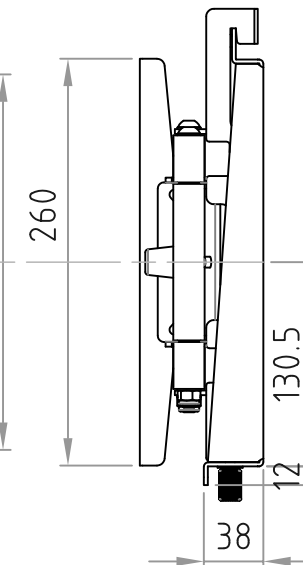

テレビ取付ブラケット

- 材質/仕上  
本体：スチール製/粉体焼付塗装仕上（白色）
- 付属品  
テレビ取付用ネジNS-313/ワッシャーWS-64W
- 質量  
約8kg
- 耐荷重  
取付ディスプレイ：30kg以下

RoHS2対策商品

ベースプレート

型番 MODEL	MH-475W	△		△	..
名称 NAME	壁掛金具	△		△	..
承認 APPROVE	検査 CHECK	製 DRAW	図 DESIGN	尺 SCALE	日 DATE
				1/5	18.06.21
		承認 APPROVE		コード CODE	MH-475W, SA1
	mike	 HAYAMI INDUSTRY CO., LTD.			