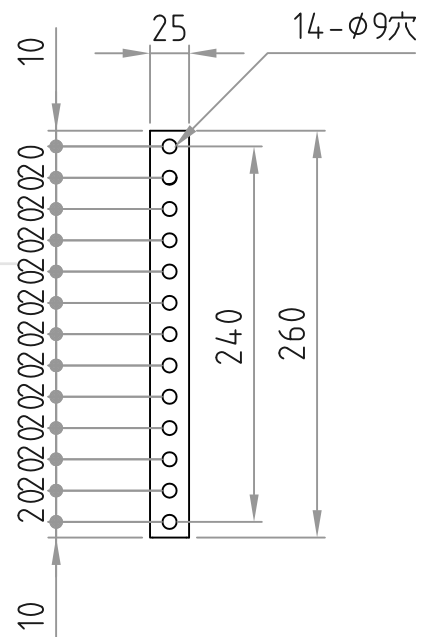

テレビ取付ブラケット

- 材質/仕上  
本体：スチール製/粉体焼付塗装仕上（白色）
- 付属品  
テレビ取付用ネジNS-313/ワッシャーWS-64W
- 質量  
約8kg
- 耐荷重  
取付ディスプレイ：30kg以下

RoHS2対策商品

ベースプレート

型番 MODEL	MH-475W	△		△	..
名称 NAME	壁掛金具	△		△	..
承認 APPROVE	検査 CHECK	製 DRAW	図 DESIGN	尺 SCALE	日 DATE
				1/5	18.06.21
		承認 APPROVE		コード CODE	MH-475W, SA1
	mike	 HAYAMI INDUSTRY CO., LTD.			