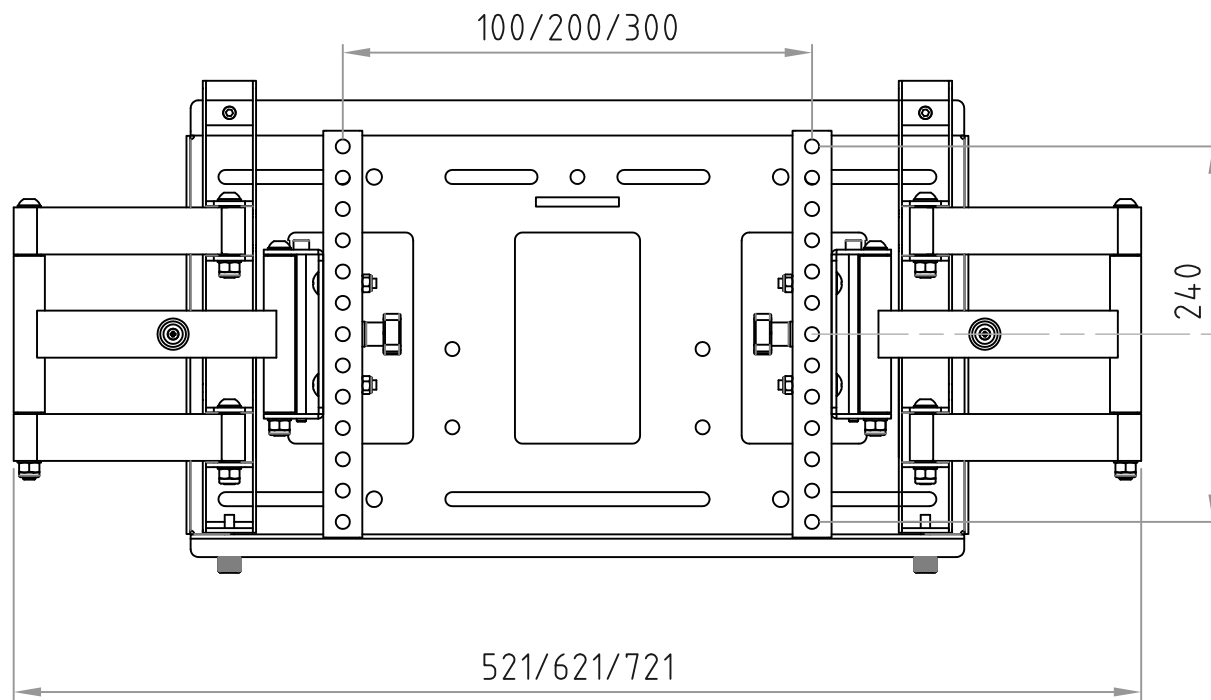

テレビ取付ブラケット

- 材質/仕上  
本体：スチール製/粉体焼付塗装仕上（白色）
- 付属品  
テレビ取付用ネジNS-313/ワッシャーWS-64W
- 質量  
約8kg
- 耐荷重  
取付ディスプレイ：30kg以下

RoHS2対策商品

ベースプレート

型番 MODEL	MH-475W	△		△	..
名称 NAME	壁掛金具	△		△	..
承認 APPROVE	検査 CHECK	製 DRAW	図 DESIGN	尺 SCALE	日 DATE
				1/5	18.06.21
		承認 APPROVE		コード CODE	MH-475W, SA1
	mike	 HAYAMI INDUSTRY CO., LTD.			