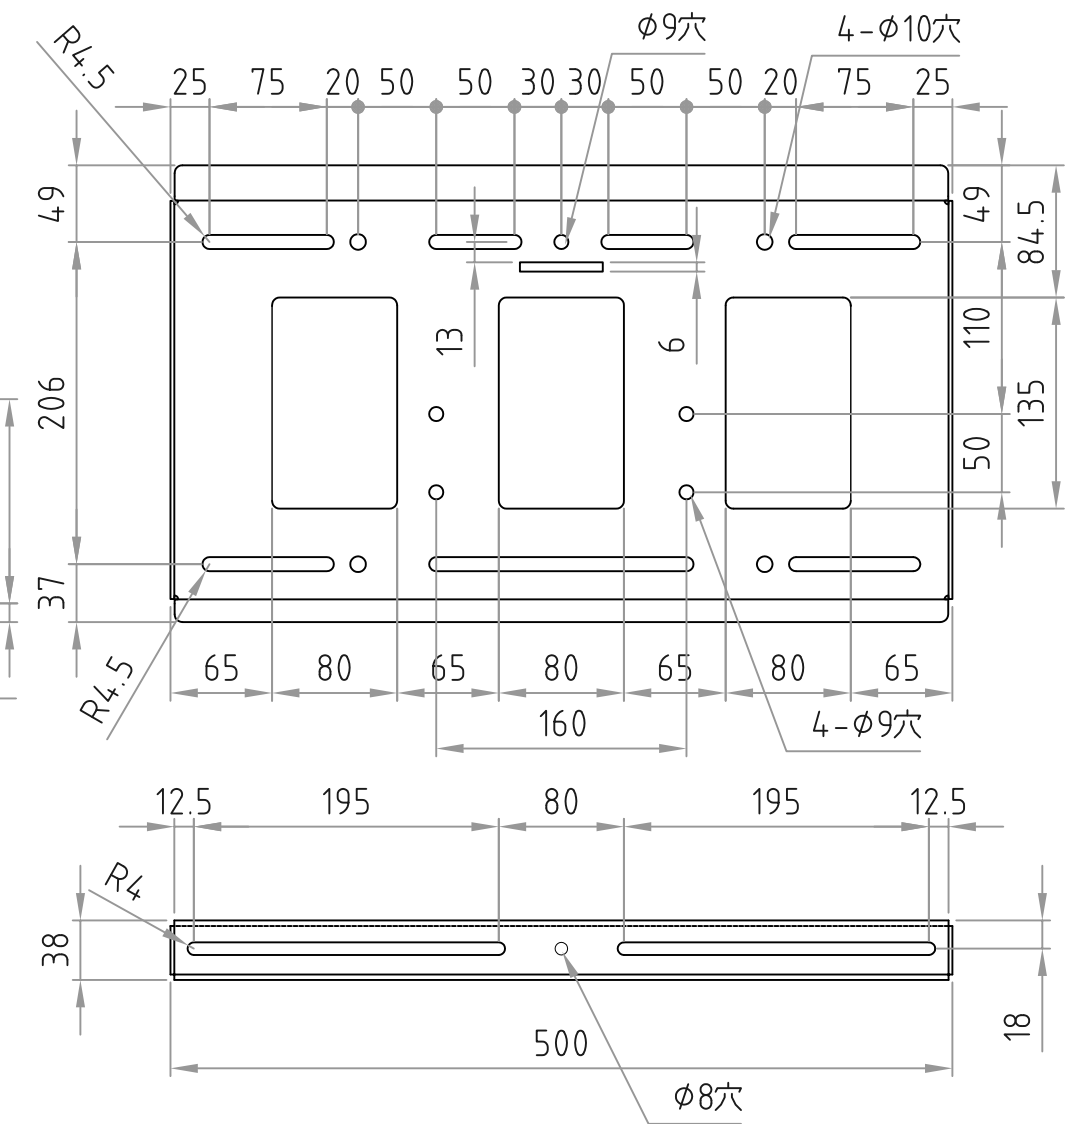

テレビ取付ブラケット

- 材質/仕上  
本体：スチール製/粉体焼付塗装仕上（白色）
- 付属品  
テレビ取付用ネジNS-313/ワッシャーWS-64W
- 質量  
約8kg
- 耐荷重  
取付ディスプレイ：30kg以下

RoHS2対策商品

ベースプレート

型番 MODEL	MH-475W	△		△	..
名称 NAME	壁掛金具	△		△	..
承認 APPROVE	検査 CHECK	製 DRAW	図 DESIGN	尺 SCALE	日 DATE
				1/5	18.06.21
		承認 APPROVE		コード CODE	MH-475W, SA1
	mike	 HAYAMI INDUSTRY CO., LTD.			