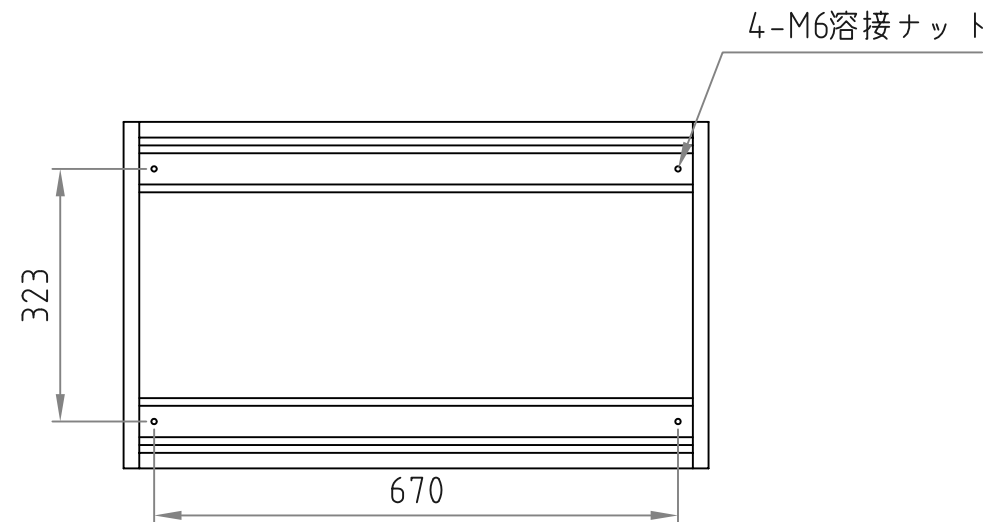

- 材質/仕上
本体：スチール製/粉体焼付塗装仕上（黒色）
- 付属品
コーナーガード 2個
棚板 1枚
- 質量
約19kg
- 耐荷重
底板部：30kg以下
棚板部：20kg以下
総耐荷重：40kg以下

型番 Model	PLP-B510	△		△	
名称 Name	機器収納ボックス	△		△	
承認 Approve	検図 Check	製図 Draw	設計 Design	尺 度 Scale	日 付 Date
		mike	mike	1:10	2019/10/31
				コード Code	PLP-B510.SA1