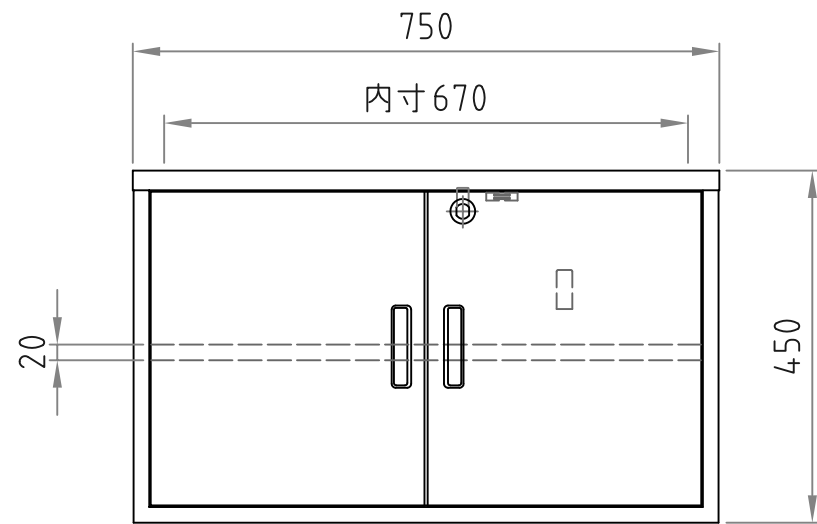

- 材質/仕上
本体：スチール製/粉体焼付塗装仕上（黒色）
- 付属品
コーナーガード 2個
棚板 1枚
- 質量
約19kg
- 耐荷重
底板部：30kg以下
棚板部：20kg以下
総耐荷重：40kg以下

型番 Model	PLP-B510	△		△	
名称 Name	機器収納ボックス	△		△	
承認 Approve	検図 Check	製図 Draw	設計 Design	尺 度 Scale	日 付 Date
		mike	mike	1:10	2019/10/31
				コード Code	PLP-B510.SA1