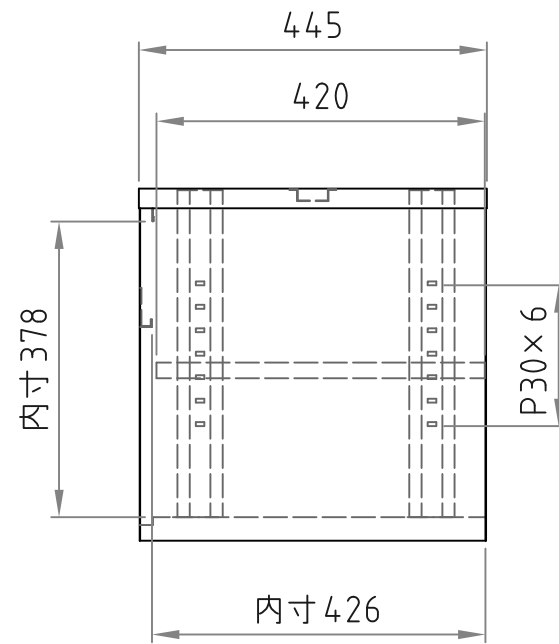

- 材質/仕上
本体：スチール製/粉体焼付塗装仕上（黒色）
- 付属品
コーナーガード 2個
棚板 1枚
- 質量
約19kg
- 耐荷重
底板部：30kg以下
棚板部：20kg以下
総耐荷重：40kg以下

型番 Model	PLP-B510	△		△	
名称 Name	機器収納ボックス	△		△	
承認 Approve	検図 Check	製図 Draw	設計 Design	尺 度 Scale	日 付 Date
		mike	mike	1:10	2019/10/31
				コード Code	PLP-B510.SA1