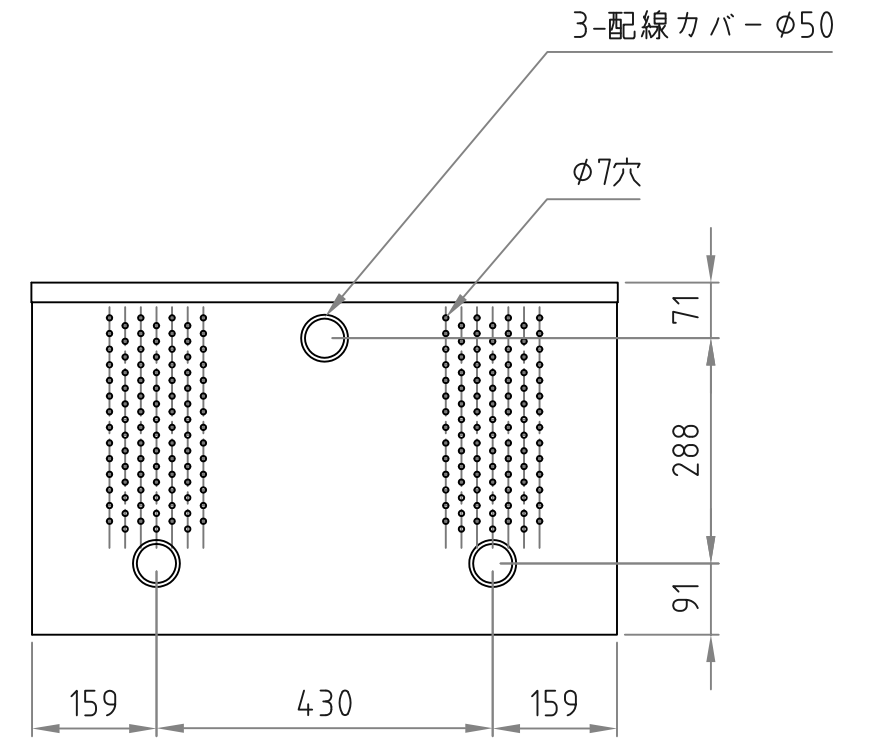

- 材質/仕上
本体：スチール製/粉体焼付塗装仕上（黒色）
- 付属品
コーナーガード 2個
棚板 1枚
- 質量
約19kg
- 耐荷重
底板部：30kg以下
棚板部：20kg以下
総耐荷重：40kg以下

型番 Model	PLP-B510	△		△	
名称 Name	機器収納ボックス	△		△	
承認 Approve	検図 Check	製図 Draw	設計 Design	尺 度 Scale	日 付 Date
		mike	mike	1:10	2019/10/31
				コード Code	PLP-B510.SA1