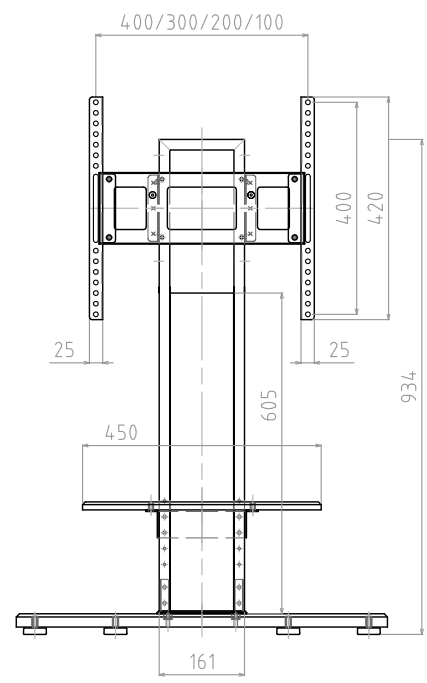

材質：支柱/鉄：粉体塗装（黒）  
 テレビ取付フレーム/鉄：粉体塗装（黒）  
 テレビ取付金具/鉄：粉体塗装（黒）  
 棚板受金具/鉄：粉体塗装（黒）  
 底板、棚板/MDF：塗装（黒）  
 支柱カバー/アクリル：光沢黒

対応テレビサイズ：～55V型

質量：約13kg

付属品：可動棚板1枚  
 テレビ取付用ネジセット/ワッシャーセット

耐荷重：テレビ取付金具上20kg以下  
 棚板上10kg以下  
 底板上40kg以下  
 総積載耐荷重 50kg以下

壁寄設置

コーナー設置

型番 Model	KF-370	尺 Scale	1:10	日付 Date	2012/02/03	コーフ Code	SA5
名称 Name	仕様書	尺 Scale	1:10	日付 Date	2012/02/03	コーフ Code	SA5
承認 Approve	検閲 Check	製図 Draw	設計 Design	HAYAMI INDUSTRY CO., LTD.			
kenny	kenny	tony	tony				