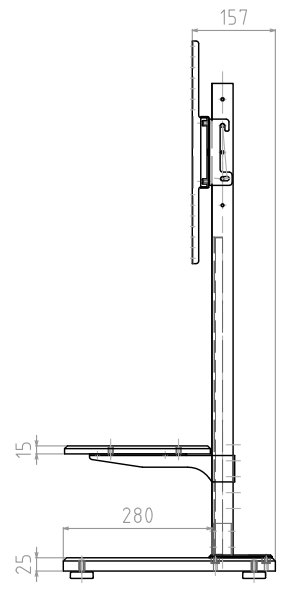

材質：支柱/鉄：粉体塗装（黒）  
 テレビ取付フレーム/鉄：粉体塗装（黒）  
 テレビ取付金具/鉄：粉体塗装（黒）  
 棚板受金具/鉄：粉体塗装（黒）  
 底板、棚板/MDF：塗装（黒）  
 支柱カバー/アクリル：光沢黒

対応テレビサイズ：～55V型

質量：約13kg

付属品：可動棚板1枚  
 テレビ取付用ネジセット/ワッシャーセット

耐荷重：テレビ取付金具上20kg以下  
 棚板上10kg以下  
 底板上40kg以下  
 総積載耐荷重 50kg以下

壁寄設置

コーナー設置

型番 Model	KF-370	尺 Scale	1:10	日付 Date	2012/02/03	コーフ Code	SA5
名称 Name	仕様書	尺 Scale	1:10	日付 Date	2012/02/03	コーフ Code	SA5
承認 Approve	検閲 Check	製図 Draw	設計 Design	HAYAMI INDUSTRY CO., LTD.			
kenny	kenny	tony	tony				