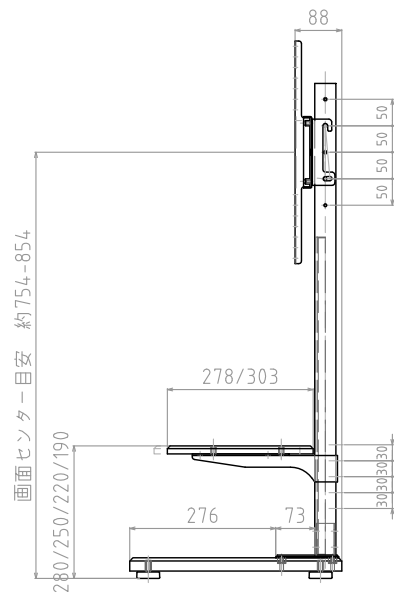

材質：支柱/鉄：粉体塗装（黒）  
 テレビ取付フレーム/鉄：粉体塗装（黒）  
 テレビ取付金具/鉄：粉体塗装（黒）  
 棚板受金具/鉄：粉体塗装（黒）  
 底板、棚板/MDF：塗装（黒）  
 支柱カバー/アクリル：光沢黒

対応テレビサイズ：～55V型

質量：約13kg

付属品：可動棚板1枚  
 テレビ取付用ネジセット/ワッシャーセット

耐荷重：テレビ取付金具上20kg以下  
 棚板上10kg以下  
 底板上40kg以下  
 総積載耐荷重 50kg以下

壁寄設置

コーナー設置

型番 Model	KF-370	尺 Scale	1:10	日付 Date	2012/02/03	コーフ Code	SA5
名称 Name	仕様書	尺 Scale	1:10	日付 Date	2012/02/03	コーフ Code	SA5
承認 Approve	検閲 Check	製図 Draw	設計 Design	HAYAMI INDUSTRY CO., LTD.			
kenny	kenny	tony	tony				