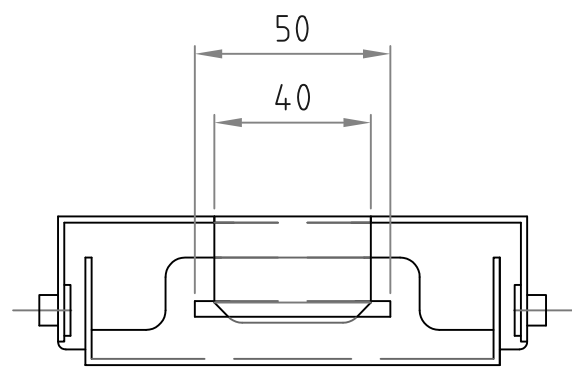

- 材質/仕上
本体：スチール製/粉体焼付塗装仕上（黒色）
 - 付属品
ディスプレイ取付用ネジM4×12ワッシャー付き 4本
 - 質量
約0.5kg
 - 耐荷重
取付ディスプレイ：20kg以下
-
- ディスプレイ角度調節
前方 4度・8度

RoHS対策商品

型番 Model	LH-131	△		△	
名称 Name	壁掛金具	尺 度 Scale	日 付 Date	コ ー ド Code	SA2
承認 Approve	検 査 Check	製 図 Draw	設 計 Design	HAYAMI INDUSTRY CO., LTD.	
JS	TM	mike	mike	HAYAMI INDUSTRY CO., LTD.	