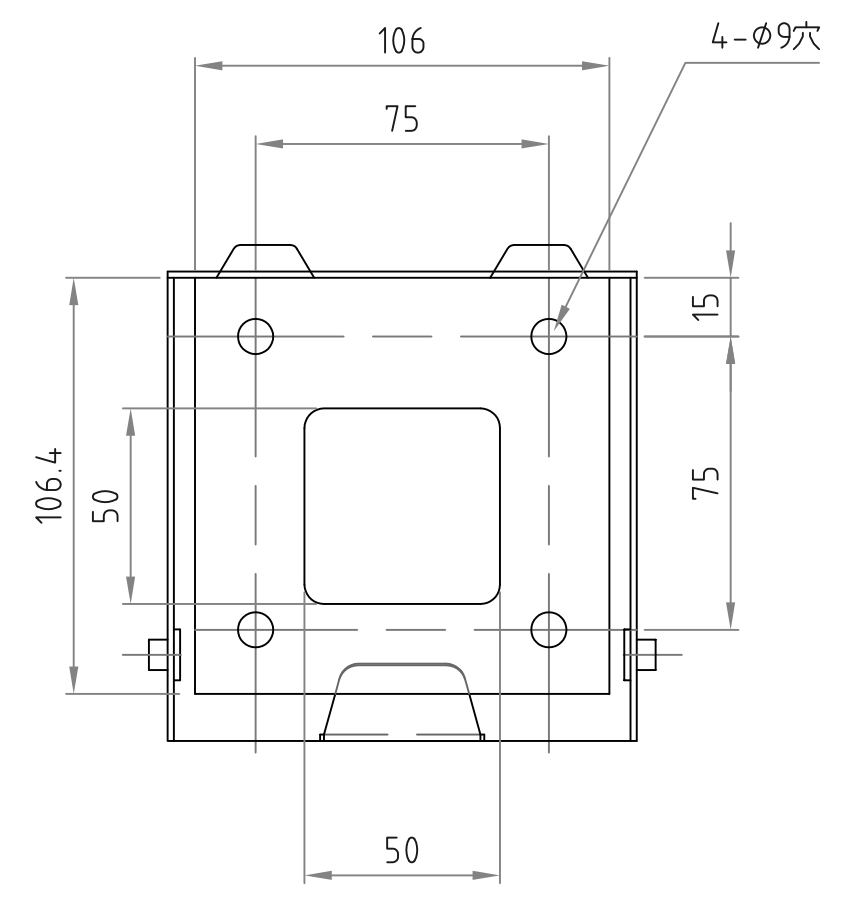

- 材質/仕上
本体：スチール製/粉体焼付塗装仕上（黒色）
 - 付属品
ディスプレイ取付用ネジM4×12ワッシャー付き 4本
 - 質量
約0.5kg
 - 耐荷重
取付ディスプレイ：20kg以下
-
- ディスプレイ角度調節
前方 4度・8度

RoHS対策商品

型番 Model	LH-131	△		△	
名称 Name	壁掛金具	尺 度 Scale	日 付 Date	コ ー ド Code	SA2
承認 Approve	検 査 Check	製 図 Draw	設 計 Design	HAYAMI INDUSTRY CO., LTD.	
JS	TM	mike	mike	HAYAMI INDUSTRY CO., LTD.	