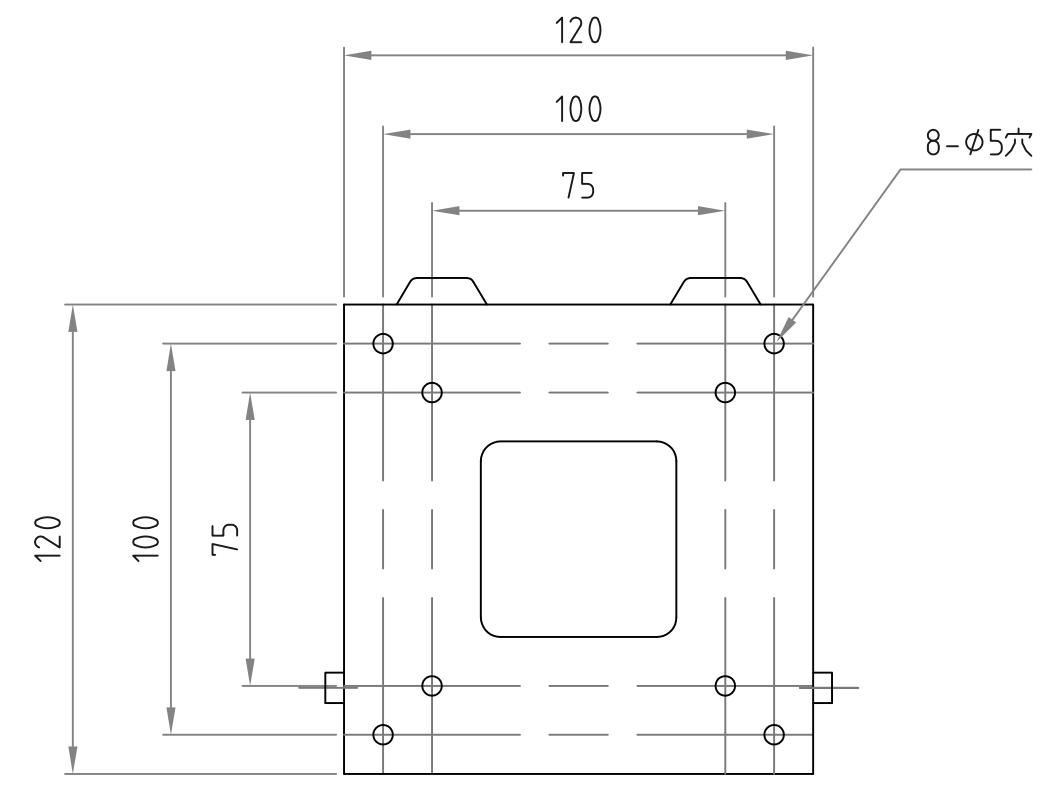

- 材質/仕上
本体：スチール製/粉体焼付塗装仕上（黒色）
 - 付属品
ディスプレイ取付用ネジM4×12ワッシャー付き 4本
 - 質量
約0.5kg
 - 耐荷重
取付ディスプレイ：20kg以下
-
- ディスプレイ角度調節
前方 4度・8度

RoHS対策商品

型番 Model	LH-131	△		△	
名称 Name	壁掛金具	尺 度 Scale	日 付 Date	コ ー ド Code	SA2
承認 Approve	検 査 Check	製 図 Draw	設 計 Design	HAYAMI INDUSTRY CO., LTD.	
JS	TM	mike	mike	HAYAMI INDUSTRY CO., LTD.	