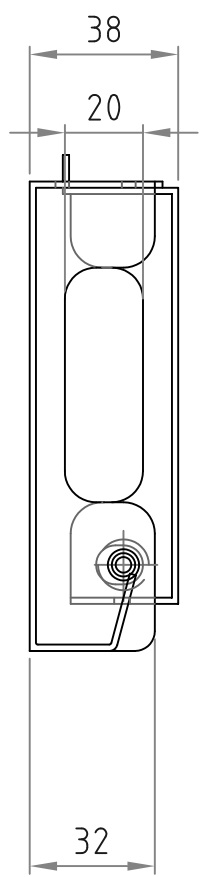

- 材質/仕上
本体：スチール製/粉体焼付塗装仕上（黒色）
 - 付属品
ディスプレイ取付用ネジM4×12ワッシャー付き 4本
 - 質量
約0.5kg
 - 耐荷重
取付ディスプレイ：20kg以下
-
- ディスプレイ角度調節
前方 4度・8度

RoHS対策商品

型番 Model	LH-131	△		△	
名称 Name	壁掛金具	尺 度 Scale	日 付 Date	コ ー ド Code	SA2
承認 Approve	検 査 Check	製 図 Draw	設 計 Design	HAYAMI INDUSTRY CO., LTD.	
JS	TM	mike	mike	HAYAMI INDUSTRY CO., LTD.	