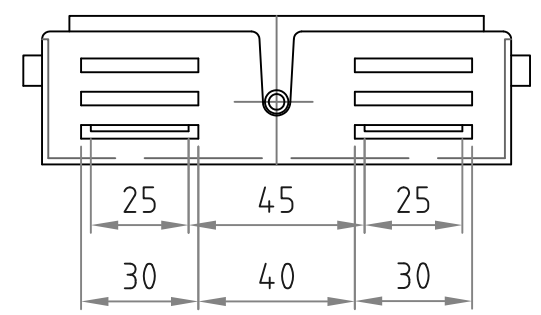

- 材質/仕上
本体：スチール製/粉体焼付塗装仕上（黒色）
 - 付属品
ディスプレイ取付用ネジM4×12ワッシャー付き 4本
 - 質量
約0.5kg
 - 耐荷重
取付ディスプレイ：20kg以下
-
- ディスプレイ角度調節
前方 4度・8度

RoHS対策商品

型番 Model	LH-131	△		△	
名称 Name	壁掛金具	尺 度 Scale	日 付 Date	コ ー ド Code	SA2
承認 Approve	検 査 Check	製 図 Draw	設 計 Design	HAYAMI INDUSTRY CO., LTD.	
JS	TM	mike	mike	HAYAMI INDUSTRY CO., LTD.	