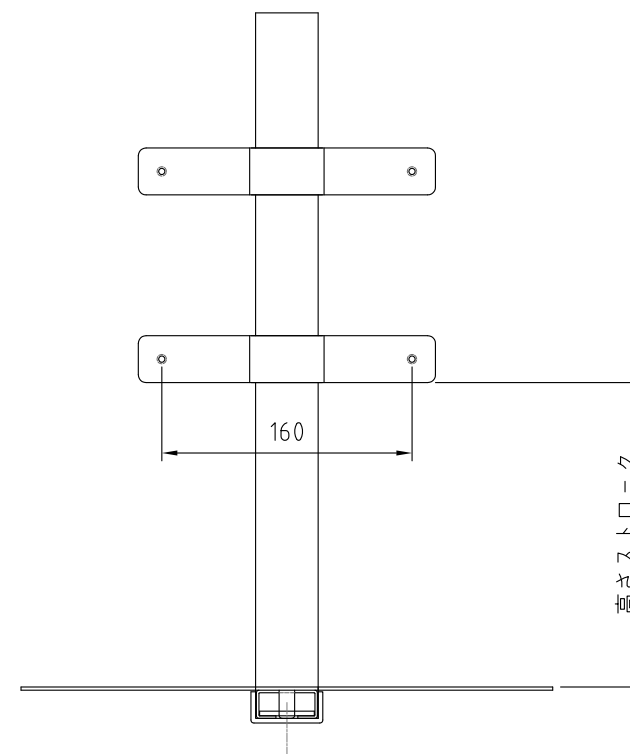

上部設置

耐荷重：7kg以下

高さストローク  
支柱(S)：284mm  
支柱(L)：584mm

下部設置

耐荷重：7kg以下

高さストローク  
支柱(S)：258mm  
支柱(L)：558mm

- 材質/仕上  
本体：スチール製/溶剤焼付塗装仕上（黒色）
- 付属品  
結束バンド 2本  
カメラ固定ネジ/ワッシャーセット
- 質量  
約3.0kg
- 耐荷重  
下表に記載

RoHS対策商品

型番 Model	PHP-B8102	△		△	
名称 Name	カメラスタンド	△		△	
承認 Approve	検閲 Check	製図 Draw	設計 Design	尺度 Scale	日付 Date
		mike	mike	1:5	2015/01/16
				コード Code	SA2
 HAYAMI INDUSTRY CO., LTD.					