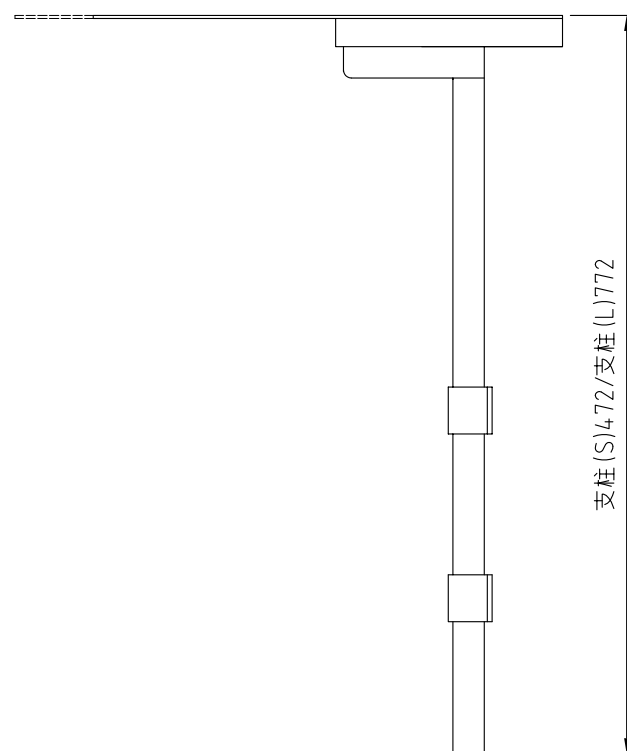

上部設置

耐荷重：7kg以下

高さストローク  
支柱(S)：284mm  
支柱(L)：584mm

下部設置

耐荷重：7kg以下

高さストローク  
支柱(S)：258mm  
支柱(L)：558mm

- 材質/仕上  
本体：スチール製/溶剤焼付塗装仕上（黒色）
- 付属品  
結束バンド 2本  
カメラ固定ネジ/ワッシャーセット
- 質量  
約3.0kg
- 耐荷重  
下表に記載

RoHS対策商品