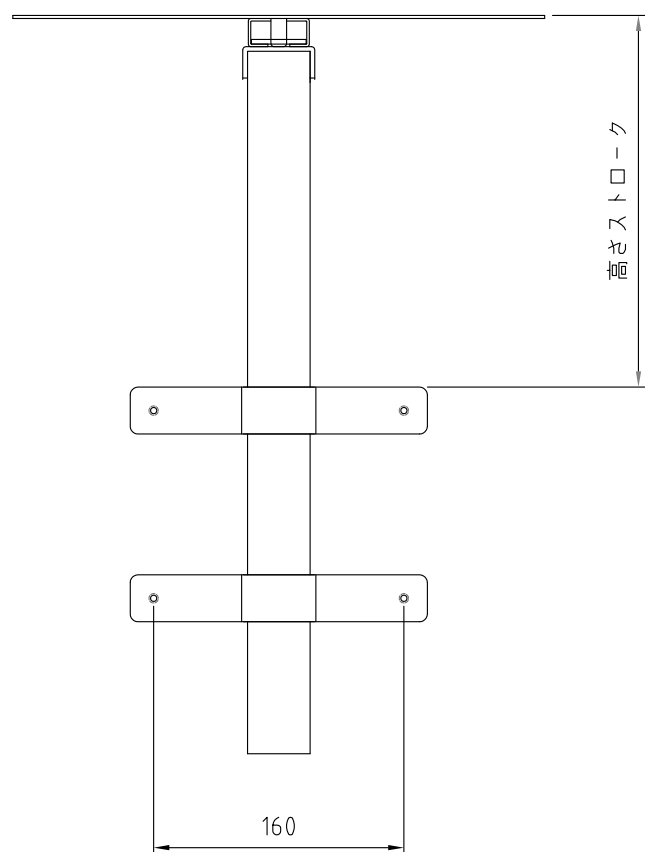

上部設置

耐荷重：7kg以下

高さストローク  
支柱(S)：284mm  
支柱(L)：584mm

下部設置

耐荷重：7kg以下

高さストローク  
支柱(S)：258mm  
支柱(L)：558mm

- 材質/仕上  
本体：スチール製/溶剤焼付塗装仕上（黒色）
- 付属品  
結束バンド 2本  
カメラ固定ネジ/ワッシャーセット
- 質量  
約3.0kg
- 耐荷重  
下表に記載

RoHS対策商品

型番 Model	PHP-B8102	△		△	
名称 Name	カメラスタンド	△		△	
承認 Approve	検閲 Check	製図 Draw	設計 Design	尺度 Scale	日付 Date
		mike	mike	1:5	2015/01/16
				コード Code	SA2
 HAYAMI INDUSTRY CO., LTD.					