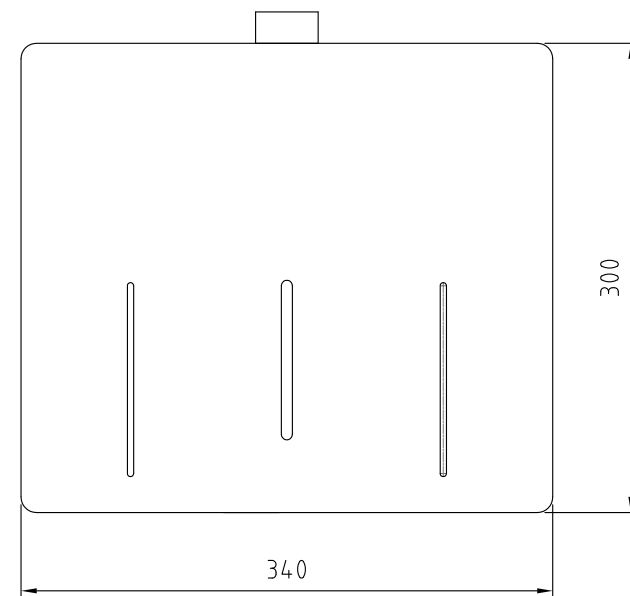

上部設置

耐荷重：7kg以下

高さストローク  
支柱(S)：284mm  
支柱(L)：584mm

下部設置

耐荷重：7kg以下

高さストローク  
支柱(S)：258mm  
支柱(L)：558mm

- 材質/仕上  
本体：スチール製/溶剤焼付塗装仕上（黒色）
- 付属品  
結束バンド 2本  
カメラ固定ネジ/ワッシャーセット
- 質量  
約3.0kg
- 耐荷重  
下表に記載

RoHS対策商品

型番 Model	PHP-B8102	△		△	
名称 Name	カメラスタンド	△		△	
承認 Approve	検閲 Check	製図 Draw	設計 Design	尺度 Scale	日付 Date
		mike	mike	1:5	2015/01/16
				コード Code	SA2
 HAYAMI INDUSTRY CO., LTD.					