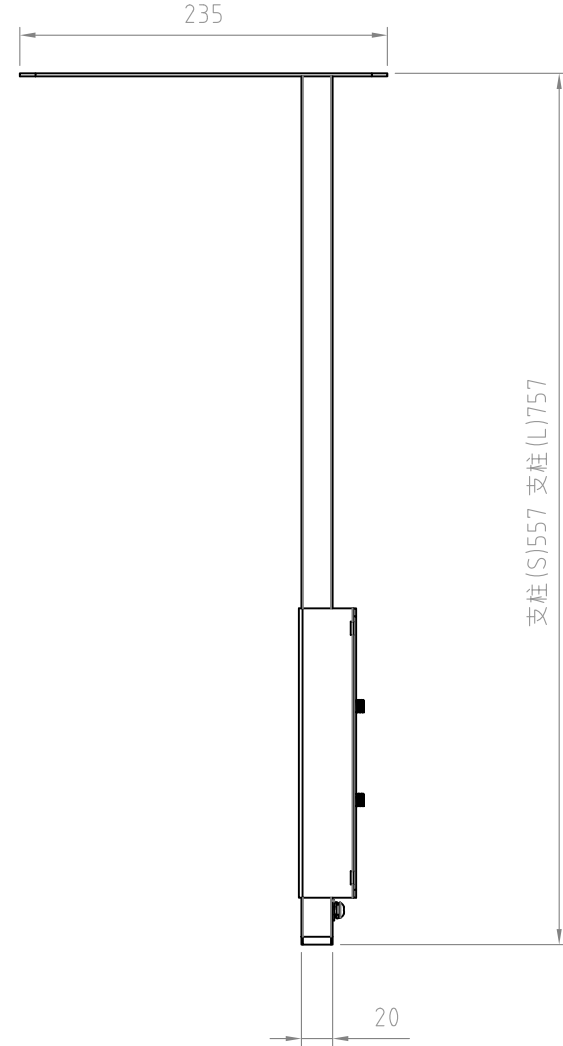

上部設置

耐荷重：7kg以下

高さストローク
支柱(S)：340mm
支柱(L)：540mm

下部設置

耐荷重：7kg以下

高さストローク
支柱(S)：340mm
支柱(L)：540mm

- 材質/仕上
本体：スチール製/粉体焼付塗装仕上（シルバー色）
- 付属品
結束バンド 2本
カメラ固定ネジ/ワッシャーセット
- 質量
約3.5kg
- 耐荷重
下表に記載

RoHS対策商品

型番 Model	PHP-S6202	△		△	
名称 Name	カメラスタンド	△		△	
承認 Approve	検図 Check	製図 Draw	設計 Design	尺 度 Scale	日 付 Date
		mike	mike	1:5	2019/02/28
				コード Code	SA2
 HAYAMI INDUSTRY CO., LTD.					