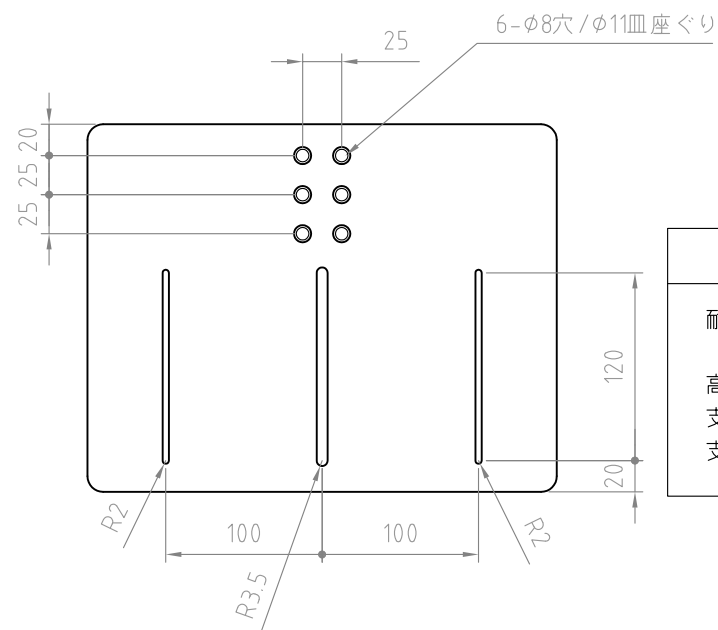

上部設置

耐荷重：7kg以下

高さストローク
支柱(S)：340mm
支柱(L)：540mm

下部設置

耐荷重：7kg以下

高さストローク
支柱(S)：340mm
支柱(L)：540mm

- 材質/仕上
本体：スチール製/粉体焼付塗装仕上（シルバー色）
- 付属品
結束バンド 2本
カメラ固定ネジ/ワッシャーセット
- 質量
約3.5kg
- 耐荷重
下表に記載

RoHS対策商品

型番 Model	PHP-S6202	△		△	
名称 Name	カメラスタンド	△		△	
承認 Approve	検図 Check	製図 Draw	設計 Design	尺 度 Scale	日 付 Date
		mike	mike	1:5	2019/02/28
				コード Code	SA2
 HAYAMI INDUSTRY CO., LTD.					