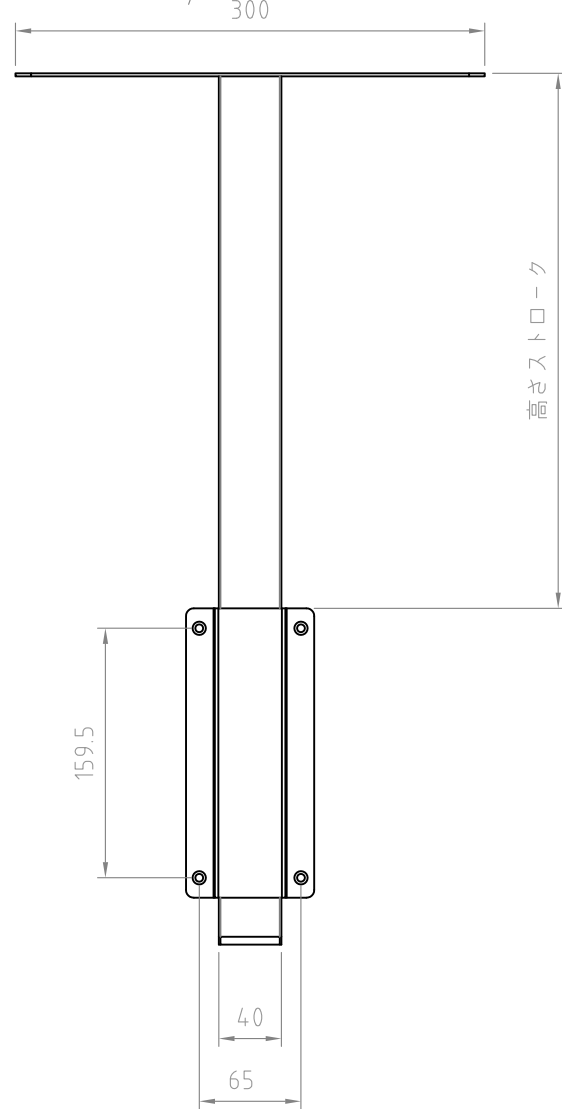

上部設置

耐荷重：7kg以下

高さストローク
支柱(S)：340mm
支柱(L)：540mm

下部設置

耐荷重：7kg以下

高さストローク
支柱(S)：340mm
支柱(L)：540mm

- 材質/仕上
本体：スチール製/粉体焼付塗装仕上（シルバー色）
- 付属品
結束バンド 2本
カメラ固定ネジ/ワッシャーセット
- 質量
約3.5kg
- 耐荷重
下表に記載

RoHS対策商品

型番 Model	PHP-S6202	△		△	
名称 Name	カメラスタンド	△		△	
承認 Approve	検図 Check	製図 Draw	設計 Design	尺 度 Scale	日 付 Date
		mike	mike	1:5	2019/02/28
				コード Code	SA2
 HAYAMI INDUSTRY CO., LTD.					