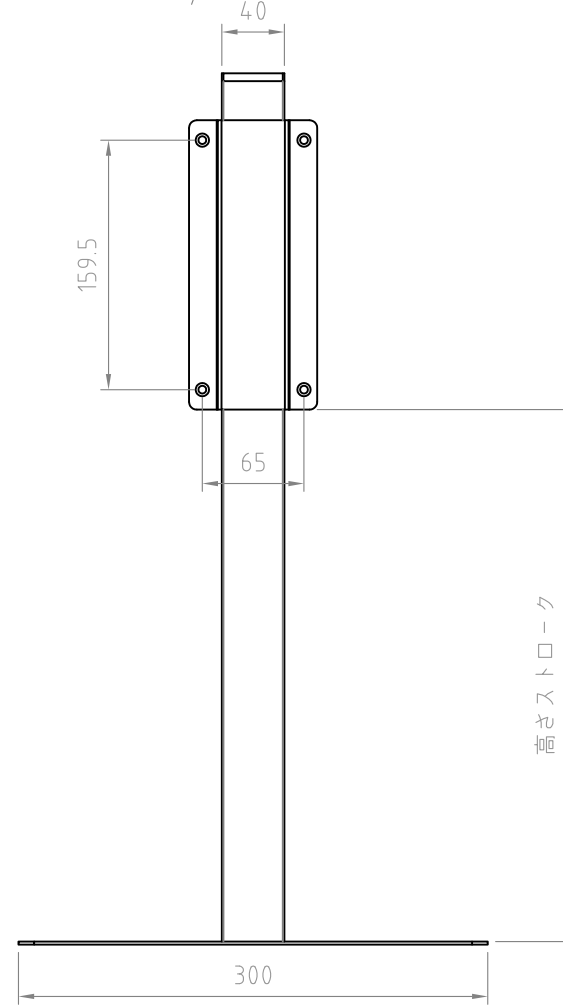

上部設置

耐荷重：7kg以下

高さストローク
支柱(S)：340mm
支柱(L)：540mm

下部設置

耐荷重：7kg以下

高さストローク
支柱(S)：340mm
支柱(L)：540mm

- 材質/仕上
本体：スチール製/粉体焼付塗装仕上（シルバー色）
- 付属品
結束バンド 2本
カメラ固定ネジ/ワッシャーセット
- 質量
約3.5kg
- 耐荷重
下表に記載

RoHS対策商品

型番 Model	PHP-S6202	△		△	
名称 Name	カメラスタンド	△		△	
承認 Approve	検図 Check	製図 Draw	設計 Design	尺 度 Scale	日 付 Date
		mike	mike	1:5	2019/02/28
				コード Code	SA2
 HAYAMI INDUSTRY CO., LTD.					