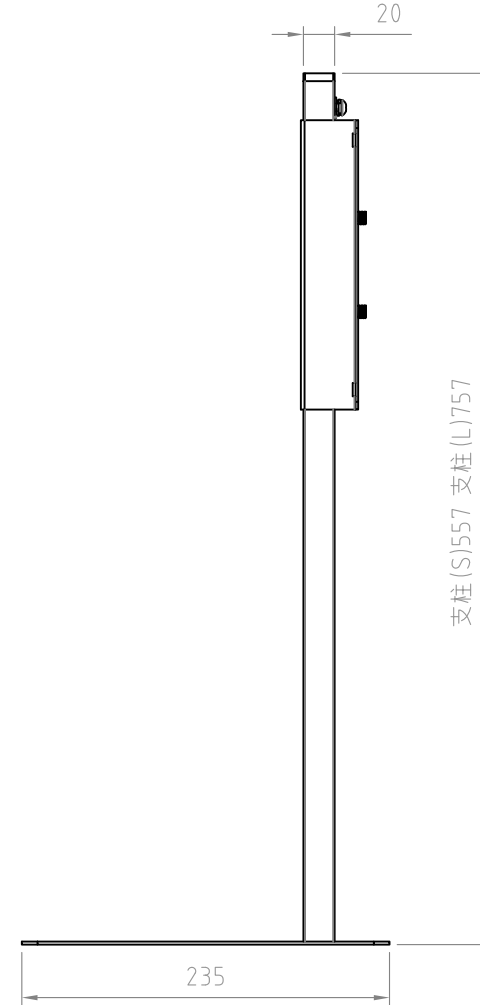

上部設置

耐荷重：7kg以下

高さストローク
支柱(S)：340mm
支柱(L)：540mm

下部設置

耐荷重：7kg以下

高さストローク
支柱(S)：340mm
支柱(L)：540mm

- 材質/仕上
本体：スチール製/粉体焼付塗装仕上（シルバー色）
- 付属品
結束バンド 2本
カメラ固定ネジ/ワッシャーセット
- 質量
約3.5kg
- 耐荷重
下表に記載

RoHS対策商品

型番 Model	PHP-S6202	△		△	
名称 Name	カメラスタンド	△		△	
承認 Approve	検図 Check	製図 Draw	設計 Design	尺 度 Scale	日 付 Date
		mike	mike	1:5	2019/02/28
				コード Code	SA2
 HAYAMI INDUSTRY CO., LTD.					