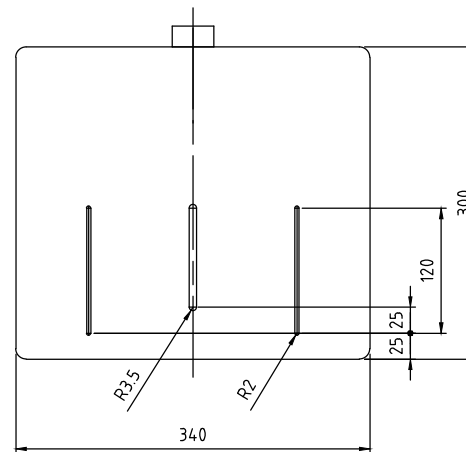

上部設置	
耐荷重:	7kg以下
高さストローク	
支柱(S):	284mm
支柱(L):	584mm

下部設置	
耐荷重:	7kg以下
高さストローク	
支柱(S):	258mm
支柱(L):	558mm

- 材質/仕上  
本体：スチール製/粉体焼付塗装仕上（シルバー色）
- 付属品  
固定ベルト 2本  
結束バンド 2本  
カメラ固定ネジ/ワッシャーセット
- 質量  
約3.5kg
- 耐荷重  
下表に記載

RoHS対策商品

型番 Model	PHP-9102	△		△	
名称 Name	カメラスタンド	尺 庫 Scale	日 付 Date	コード Code	SA4
承認 Approve	検 査 Check	製 図 Draw	設 計 Design		
kenny	kenny	tony	tony		
 HAYAMI INDUSTRY CO., LTD.					