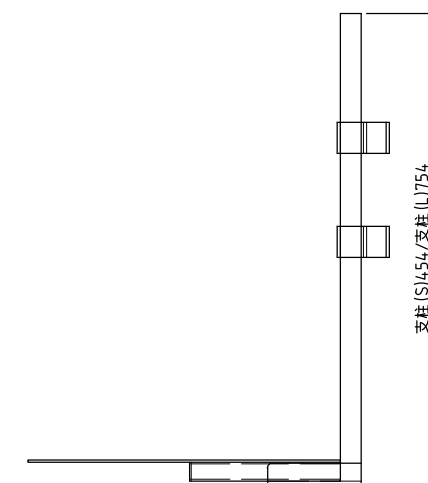

上部設置	
耐荷重:	7kg以下
高さストローク	
支柱(S):	284mm
支柱(L):	584mm

下部設置	
耐荷重:	7kg以下
高さストローク	
支柱(S):	258mm
支柱(L):	558mm

- 材質/仕上  
本体：スチール製/粉体焼付塗装仕上（シルバー色）
- 付属品  
固定ベルト 2本  
結束バンド 2本  
カメラ固定ネジ/ワッシャーセット
- 質量  
約3.5kg
- 耐荷重  
下表に記載

RoHS対策商品

型番 Model	PHP-9102	△		△	
名称 Name	カメラスタンド	尺 庫 Scale	日 付 Date	コード Code	SA4
承認 Approve	検 査 Check	製 図 Draw	設 計 Design		
kenny	kenny	tony	tony		
 HAYAMI INDUSTRY CO., LTD.					