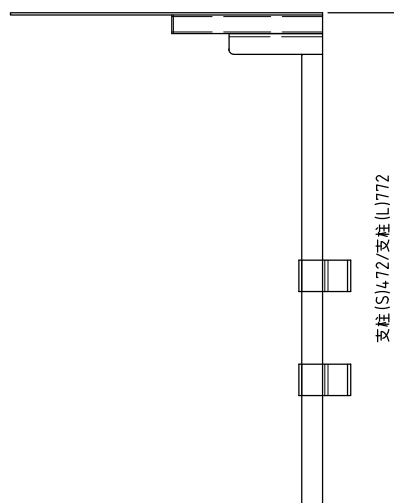

上部設置	
耐荷重:	7kg以下
高さストローク	
支柱(S):	284mm
支柱(L):	584mm

下部設置	
耐荷重:	7kg以下
高さストローク	
支柱(S):	258mm
支柱(L):	558mm

- 材質/仕上  
本体：スチール製/粉体焼付塗装仕上（シルバー色）
- 付属品  
固定ベルト 2本  
結束バンド 2本  
カメラ固定ネジ/ワッシャーセット
- 質量  
約3.5kg
- 耐荷重  
下表に記載

RoHS対策商品

型番 Model	PHP-9102	△		△	
名称 Name	カメラスタンド	尺 庫 Scale	日 付 Date	コード Code	SA4
承認 Approve	検 査 Check	製 図 Draw	設 計 Design		
kenny	kenny	tony	tony		
 HAYAMI INDUSTRY CO., LTD.					