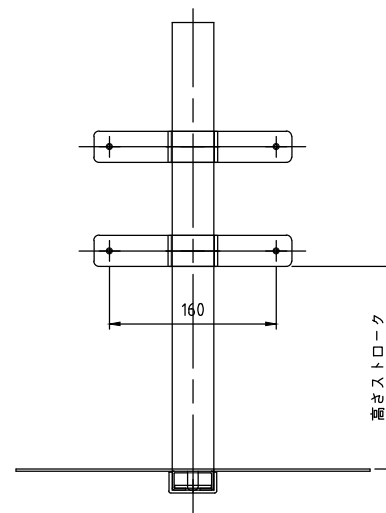

上部設置	
耐荷重:	7kg以下
高さストローク	
支柱(S):	284mm
支柱(L):	584mm

下部設置	
耐荷重:	7kg以下
高さストローク	
支柱(S):	258mm
支柱(L):	558mm

- 材質/仕上  
本体：スチール製/粉体焼付塗装仕上（シルバー色）
- 付属品  
固定ベルト 2本  
結束バンド 2本  
カメラ固定ネジ/ワッシャーセット
- 質量  
約3.5kg
- 耐荷重  
下表に記載

RoHS対策商品

型番 Model	PHP-9102	△		△	
名称 Name	カメラスタンド	尺 庫 Scale	日 付 Date	コード Code	SA4
承認 Approve	検 査 Check	製 図 Draw	設 計 Design		
kenny	kenny	tony	tony		
 HAYAMI INDUSTRY CO., LTD.					