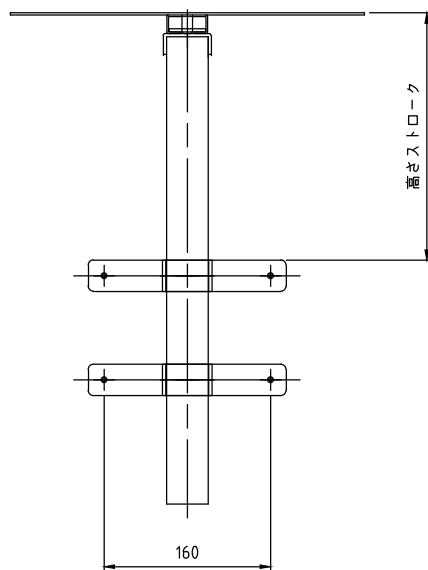

上部設置	
耐荷重:	7kg以下
高さストローク	
支柱(S):	284mm
支柱(L):	584mm

下部設置	
耐荷重:	7kg以下
高さストローク	
支柱(S):	258mm
支柱(L):	558mm

- 材質/仕上  
本体：スチール製/粉体焼付塗装仕上（シルバー色）
- 付属品  
固定ベルト 2本  
結束バンド 2本  
カメラ固定ネジ/ワッシャーセット
- 質量  
約3.5kg
- 耐荷重  
下表に記載

RoHS対策商品

型番 Model	PHP-9102	△		△	
名称 Name	カメラスタンド	尺 庫 Scale	日 付 Date	コード Code	SA4
承認 Approve	検 査 Check	製 図 Draw	設 計 Design		
kenny	kenny	tony	tony		
 HAYAMI INDUSTRY CO., LTD.					