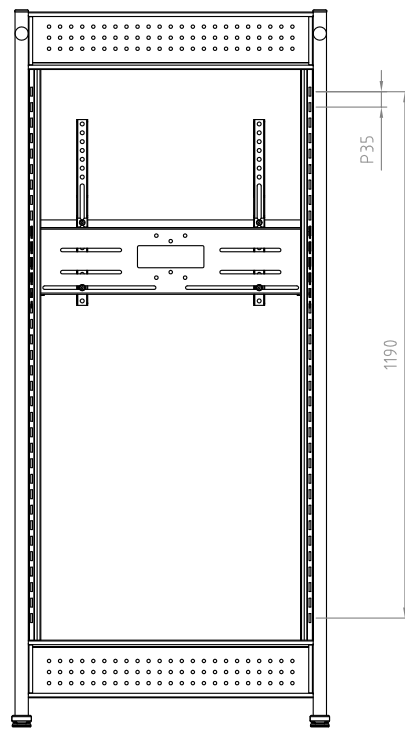

C

D

E

F

- 材質/仕上
本体：スチール製/粉体焼付塗装仕上（ブラック色）
- 付属品
テレビ取付用ネジセット/ワッシャーセット 各1セット
- 質量
約14.5kg
- 耐荷重
取付ディスプレイ：40kg以下
総耐荷重：80kg以下

RoHS対策商品

| | | | | | | |
|---------------|-------------|------------|--------------|--------------|---------------------------|---------------|
| 型番 Model | PU-467B | | △ | | △ | |
| 名称 Name | ディスプレイスタンド | | △ | | △ | |
| 承認 Approve | 検印 Check | 製図 Draw | 設計 Design | 尺 寸 Scale | 日 付 Date | コ ー ド Code |
| JS | MH | TM | TM | 1:12 | 2020/04/01 | SA1 |
| | | | | | HAYAMI INDUSTRY CO., LTD. | |