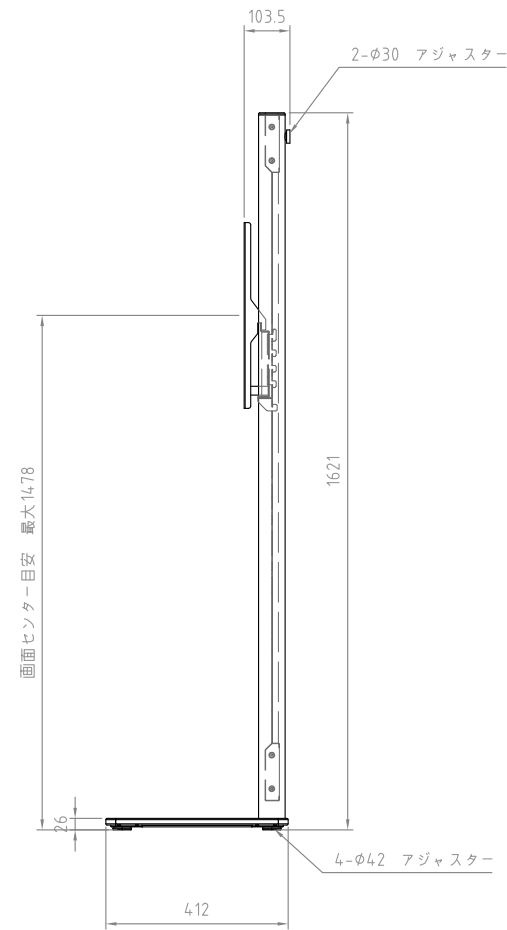

C

D

E

F

- 材質/仕上
本体：スチール製/粉体焼付塗装仕上（ブラック色）
- 付属品
テレビ取付用ネジセット/ワッシャーセット 各1セット
- 質量
約14.5kg
- 耐荷重
取付ディスプレイ：40kg以下
総耐荷重：80kg以下

RoHS対策商品

| | | | | | | |
|---------------|-------------|------------|--------------|--------------|---------------------------|---------------|
| 型番 Model | PU-467B | | △ | | △ | |
| 名称 Name | ディスプレイスタンド | | △ | | △ | |
| 承認 Approve | 検印 Check | 製図 Draw | 設計 Design | 尺 寸 Scale | 日 付 Date | コ ー ド Code |
| JS | MH | TM | TM | 1:12 | 2020/04/01 | SA1 |
| | | | | | HAYAMI INDUSTRY CO., LTD. | |

1

2

3

4

5

6

7

8