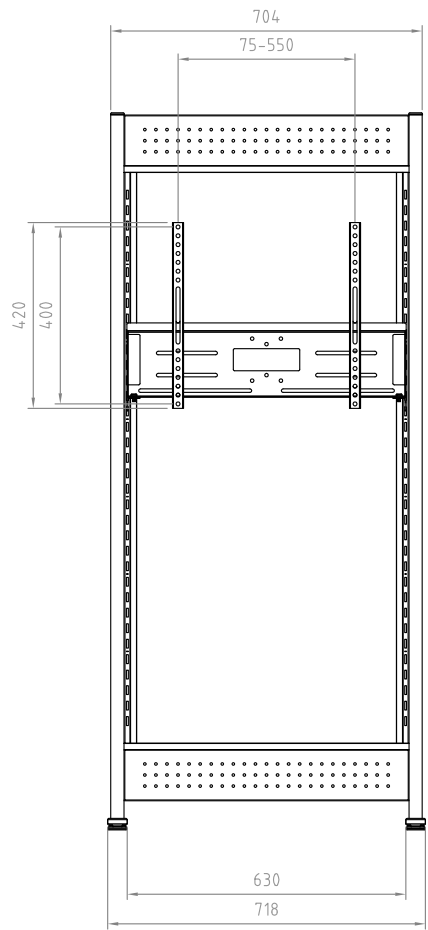

C

D

E

F

- 材質/仕上
本体：スチール製/粉体焼付塗装仕上（ブラック色）
- 付属品
テレビ取付用ネジセット/ワッシャーセット 各1セット
- 質量
約14.5kg
- 耐荷重
取付ディスプレイ：40kg以下
総耐荷重：80kg以下

RoHS対策商品

| | | | | | | |
|---------------|-------------|------------|--------------|--------------|---------------------------|---------------|
| 型番 Model | PU-467B | | △ | | △ | |
| 名称 Name | ディスプレイスタンド | | △ | | △ | |
| 承認 Approve | 検印 Check | 製図 Draw | 設計 Design | 尺 寸 Scale | 日 付 Date | コ ー ド Code |
| JS | MH | TM | TM | 1:12 | 2020/04/01 | SA1 |
| | | | | | HAYAMI INDUSTRY CO., LTD. | |

1

2

3

4

5

6

7

8