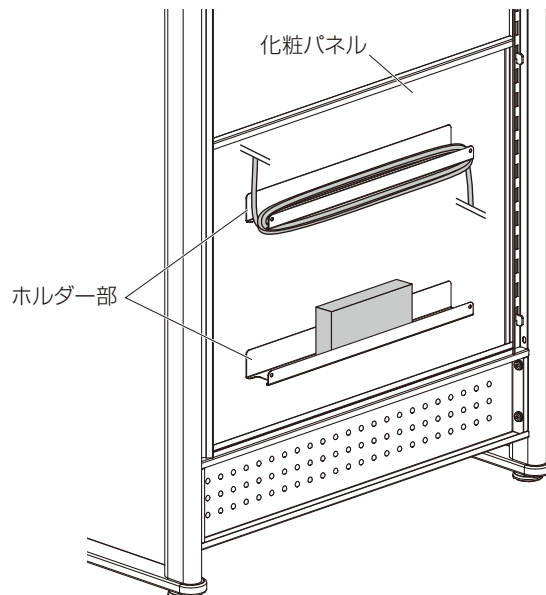

※イラストは見やすくするために誇張、省略、補助線の追加をしており、実物とは多少異なります。

マークの見方

- ⚠️ 必ず守って組み立ててください。

部品表

品名	数量
化粧パネル	1

寸法図

完成図

※PUP-B4605は最大2枚まで取り付け可能。

■ 支柱に化粧パネルの取付

- ⚠️ 組み立て中に本体が後方に倒れないよう注意して組立を行ってください。

配線・アダプター等設置

ホルダー部は配線をまとめたり、アダプターや小型機器の設置が可能です。

安全上のご注意

PN.1.TA_A4
必ずお守りください

- 火災、破損、人身傷害の危険を防止するために、必ず以下のことをお守りください。

 **警告** 表示の内容を無視して誤った使い方をしたときに
「死亡または重傷などを負う可能性が想定される」内容