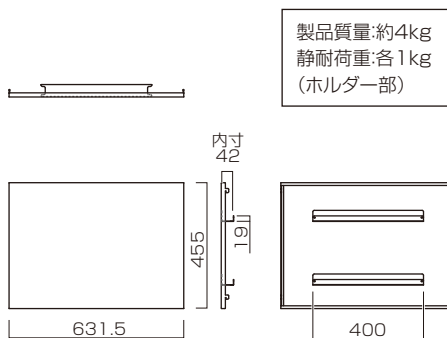

※イラストは見やすくするために誇張、省略、補助線の追加をしており、実物とは多少異なります。

マークの見方

- ⚠️ 必ず守って組み立ててください。

部品表

品名	数量
化粧パネル	1

寸法図

完成図

※PUP-B4605は最大2枚まで取り付け可能。