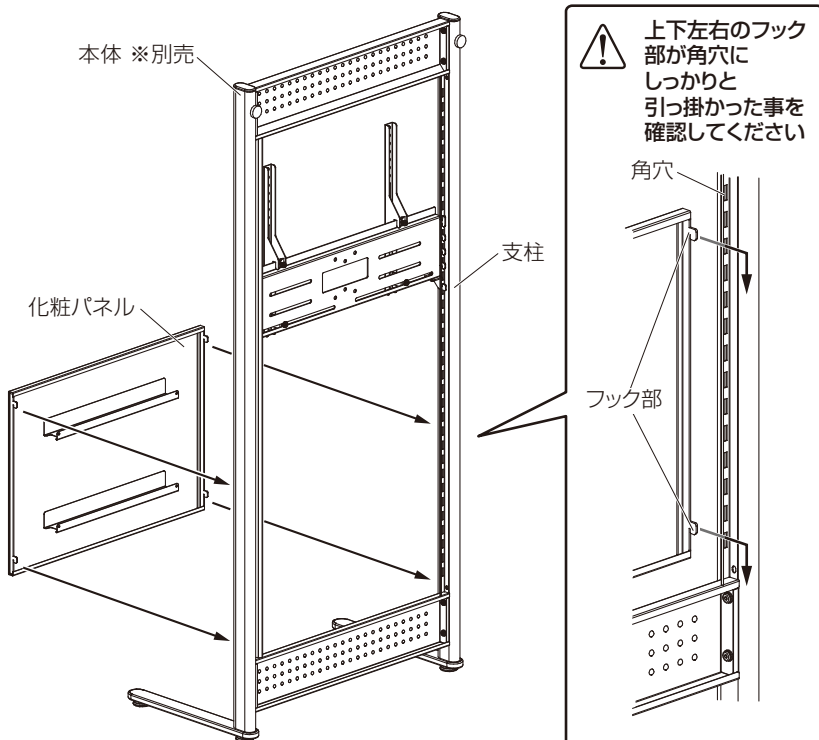

※イラストは見やすくするために誇張、省略、補助線の追加をしており、実物とは多少異なります。

マークの見方

- ⚠️ 必ず守って組み立ててください。

部品表

品名	数量
化粧パネル	1

寸法図

完成図

※PUP-B4605は最大2枚まで取り付け可能。

■ 支柱に化粧パネルの取付

- ⚠️ 組み立て中に本体が後方に倒れないよう注意して組立を行ってください。

配線・アダプター等設置

ホルダー部は配線をまとめたり、アダプターや小型機器の設置が可能です。

安全上のご注意

PN.1.TA_A4
必ずお守りください

- 火災、破損、人身傷害の危険を防止するために、必ず以下のことをお守りください。

 **警告** 表示の内容を無視して誤った使い方をしたときに
「死亡または重傷などを負う可能性が想定される」内容