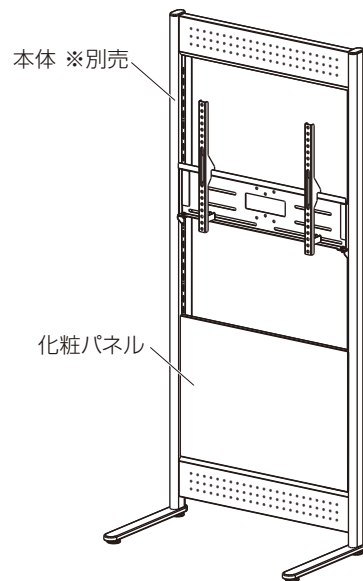

※イラストは見やすくするために誇張、省略、補助線の追加をしており、実物とは多少異なります。

マークの見方

- ⚠️ 必ず守って組み立ててください。

部品表

品名	数量
化粧パネル	1

寸法図

完成図

※PUP-B4605は最大2枚まで取り付け可能。

■ 支柱に化粧パネルの取付

- ⚠️ 組み立て中に本体が後方に倒れないよう注意して組立を行ってください。

配線・アダプター等設置

ホルダー部は配線をまとめたり、アダプターや小型機器の設置が可能です。

安全上のご注意

PN.1.TA_A4
必ずお守りください

- 火災、破損、人身傷害の危険を防止するために、必ず以下のことをお守りください。

 **警告** 表示の内容を無視して誤った使い方をしたときに
「死亡または重傷などを負う可能性が想定される」内容