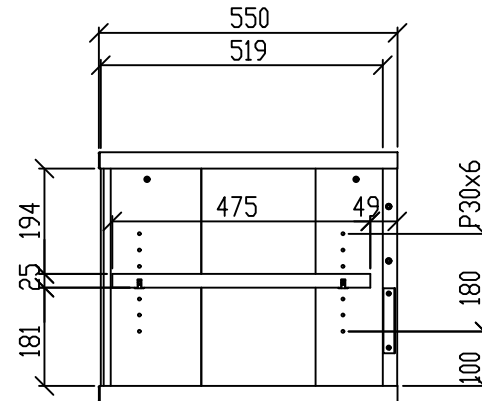

■材質/仕上  
 木質部 基材：パーティクルボード  
 仕上：オレフィンシート貼仕上(グレー木目)  
 ※裏面 オレフィンシート貼仕上(ブラック色)

補強フレーム：スチール/溶剤焼付塗装仕上(ブラック色)

■付属品  
 棚板2枚

■質量  
 約43kg

■耐荷重  
 天板上 100kg以下 棚板上 50kg以下 底板 100kg以下  
 総積載耐荷重 300kg以下

型番 Model	G-3623	△		△	
名番 Name	オーデオラック	△		△	
		△		△	
		△		△	
名番 Name	オーデオラック	縮尺 Scale	図日 Date	品番 Code	SA1
		1/10	2018/8/20		
承認 Approve	チェック Check	設計 Draw	設計 Design		
JS	T.M	Y.T	T.M	HAYAMI INDUSTRY CO.,LTD.	