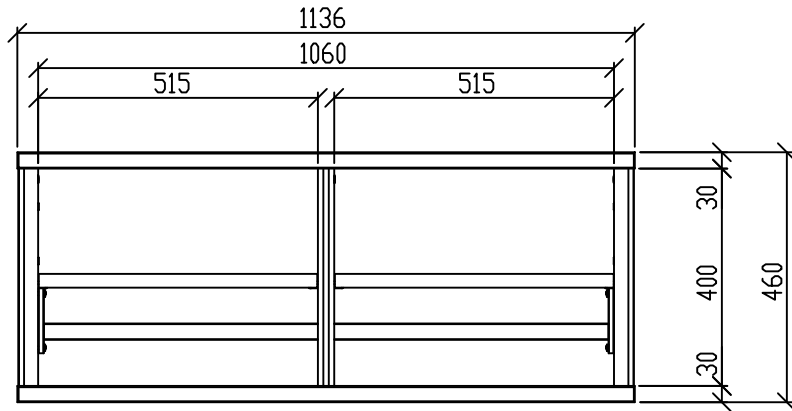

■材質/仕上  
 木質部 基材：パーティクルボード  
 仕上：オレフィンシート貼仕上(グレー木目)  
 ※裏面 オレフィンシート貼仕上(ブラック色)

補強フレーム：スチール/溶剤焼付塗装仕上(ブラック色)

■付属品  
 棚板2枚

■質量  
 約43kg

■耐荷重  
 天板上 100kg以下 棚板上 50kg以下 底板 100kg以下  
 総積載耐荷重 300kg以下

型番 Model	G-3623	△		△	
名番 Name	オーデオラック	△		△	
		△		△	
		△		△	
名番 Name	オーデオラック	縮尺 Scale	図日 Date	品番 Code	SA1
		1/10	2018/8/20		
承認 Approve	チェック Check	設計 Draw	設計 Design		
JS	T.M	Y.T	T.M	HAYAMI INDUSTRY CO.,LTD.	