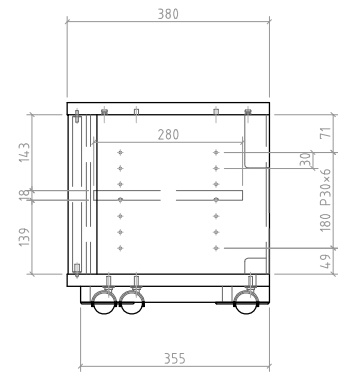

D

E

E

F

F

- 材質/仕上
 - 木質部 基材:天板/側板/底板 MDF+パーティクルボード
仕上:強化紙貼仕上(ブラック木目)
※台座部 ステンレス調オレフィンシート貼仕上
※木扉部 ブラック木目オレフィンシート貼仕上
 - 基材:仕切板/棚板 パーティクルボード
仕上:強化紙貼仕上(ブラック色)
 - 基材:裏板 MDF
仕上:強化紙貼仕上(ブラック色)
- ガラス扉 5ミリ厚強化ガラス
(スモーク色飛散防止フィルム貼付)
- 付属品
棚板1枚、キャスター5個、転倒防止ロープ 1セット
- 質量
約23kg
- 耐荷重
天・底板上 40kg以下 棚板上 30kg以下 底板上 40kg以下
総積載耐荷重 80kg以下

型番 Model	B-7321		△		△	
名称 Name	リビングボード		尺度 Scale	日付 Date	コード Code	SA1
承認 Approve	検閲 Check	製図 Draw	設計 Design			
JS	MH	TM	TM	HAYAMI INDUSTRY CO., LTD.		

1 2 3 4 5 6 7 8