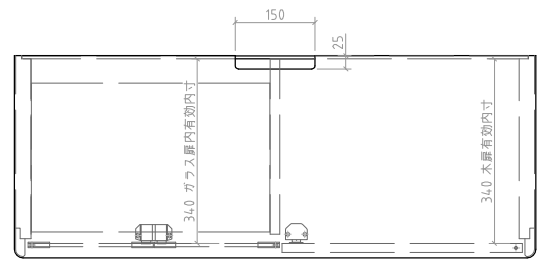

1 2 3 4 5 6 7 8

A

A

B

B

C

C

D

D

E

E

F

F

- 材質/仕上
 - 木質部 基材:天板/側板/底板 MDF+パーティクルボード
仕上:強化紙貼仕上(ブラック木目)
※台座部 ステンレス調オレフィンシート貼仕上
※木扉部 ブラック木目オレフィンシート貼仕上
 - 基材:仕切板/棚板 パーティクルボード
仕上:強化紙貼仕上(ブラック色)
 - 基材:裏板 MDF
仕上:強化紙貼仕上(ブラック色)
- ガラス扉 5ミリ厚強化ガラス
(スモーク色飛散防止フィルム貼付)
- 付属品
棚板1枚、キャスター5個、転倒防止ロープ 1セット
- 質量
約23kg
- 耐荷重
天・底板上 40kg以下 棚板上 30kg以下 底板上 40kg以下
総積載耐荷重 80kg以下

型番 Model	B-7321		△		△	
名称 Name	リビングボード		尺度 Scale	日付 Date	コード Code	SA1
承認 Approve	検閲 Check	製図 Draw	設計 Design			
JS	MH	TM	TM	HAYAMI INDUSTRY CO., LTD.		

1 2 3 4 5 6 7 8