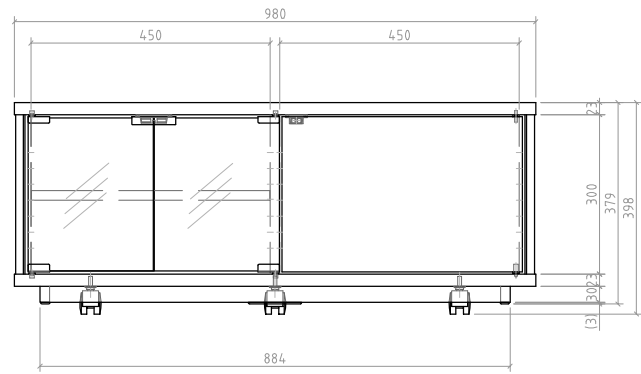

D

E

E

F

F

- 材質/仕上
 - 木質部 基材:天板/側板/底板 MDF+パーティクルボード
仕上:強化紙貼仕上(ブラック木目)
※台座部 ステンレス調オレフィンシート貼仕上
※木扉部 ブラック木目オレフィンシート貼仕上
 - 基材:仕切板/棚板 パーティクルボード
仕上:強化紙貼仕上(ブラック色)
 - 基材:裏板 MDF
仕上:強化紙貼仕上(ブラック色)
- ガラス扉 5ミリ厚強化ガラス
(スモーク色飛散防止フィルム貼付)
- 付属品
棚板1枚、キャスター5個、転倒防止ロープ 1セット
- 質量
約23kg
- 耐荷重
天・底板上 40kg以下 棚板上 30kg以下 底板上 40kg以下
総積載耐荷重 80kg以下

型番 Model	B-7321		△		△	
名称 Name	リビングボード		尺度 Scale	日付 Date	コード Code	SA1
承認 Approve	検閲 Check	製図 Draw	設計 Design			
JS	MH	TM	TM	HAYAMI INDUSTRY CO., LTD.		

1 2 3 4 5 6 7 8