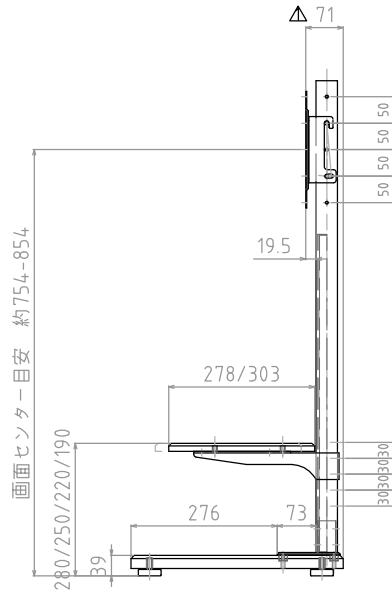

画面センター目安 約754-854

壁寄設置

コーナー設置

材質：支柱/鉄：粉体塗装（黒）
 テレビ取付フレーム/鉄：粉体塗装（黒）
 テレビ取付金具/鉄：粉体塗装（黒）
 棚板受金具/鉄：粉体塗装（黒）
 底板、棚板/MDF：塗装（黒）
 支柱カバー/アクリル：光沢黒

対応テレビサイズ：23～32V型

質量：約11kg

付属品：棚板1枚
 テレビ取付用ネジセット/ワッシャーセット

耐荷重：テレビ取付金具上20kg以下
 棚板上10kg以下
 底板上40kg以下
 総積載耐荷重 50kg以下

型番 Model	KF-350	△		△	
名称 Name	仕様書	△		△	
承認 Approve	検閲 Check	製図 Draw	設計 Design	尺 Scale	日付 Date
kenny	kenny	tony	tony	1:10	2012/02/03
 HAYAMI INDUSTRY CO., LTD.				コーフ Code	SA4