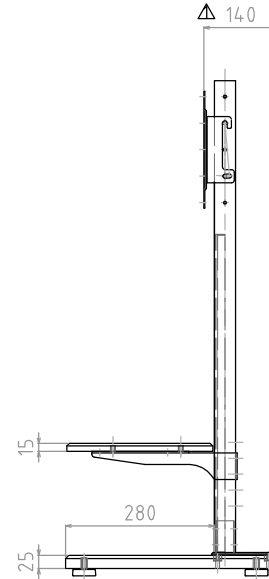

画面センター目安 約754-854

壁寄設置

コーナー設置

材質：支柱/鉄：粉体塗装（黒）
 テレビ取付フレーム/鉄：粉体塗装（黒）
 テレビ取付金具/鉄：粉体塗装（黒）
 棚板受金具/鉄：粉体塗装（黒）
 底板、棚板/MDF：塗装（黒）
 支柱カバー/アクリル：光沢黒

対応テレビサイズ：23～32V型

質量：約11kg

付属品：棚板1枚
 テレビ取付用ネジセット/ワッシャーセット

耐荷重：テレビ取付金具上20kg以下
 棚板上10kg以下
 底板上40kg以下
 総積載耐荷重 50kg以下

型番 Model	KF-350	△		△	
名称 Name	仕様書	△		△	
承認 Approve	検閲 Check	製図 Draw	設計 Design	尺 Scale	日付 Date
kenny	kenny	tony	tony	1:10	2012/02/03
 HAYAMI INDUSTRY CO., LTD.				コーフ Code	SA4