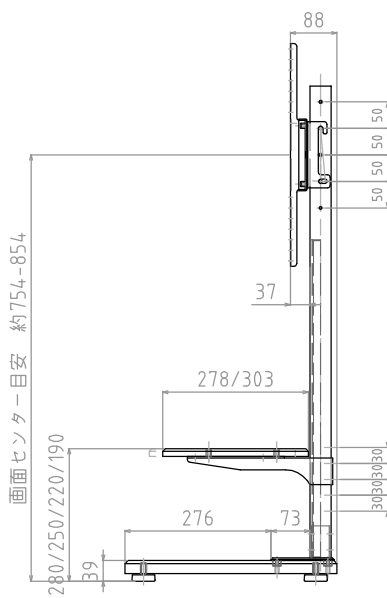

材質：支柱/鉄：粉体塗装（黒）  
 テレビ取付フレーム/鉄：粉体塗装（黒）  
 テレビ取付金具/鉄：粉体塗装（黒）  
 棚板受金具/鉄：粉体塗装（黒）  
 底板、棚板/MDF：塗装（黒）  
 支柱カバー/アクリル：光沢黒

対応テレビサイズ：～55V型

質量：約13kg

付属品：棚板 1枚  
 テレビ取付用ネジセット/フッシャーセット

耐荷重：テレビ取付金具上 20kg以下  
 棚板上 10kg以下  
 底板上 40kg以下  
 総積載耐荷重 50kg以下

壁寄設置

コーナー設置

型番 Model	KF-370	△		△	
名称 Name	仕様書	△	15/01/13	△	ブACKET形状変更
承認 Approve	検閲 Check	製図 Draw	設計 Design	尺 寸 Scale	日 付 Date
kenny	kenny	tony	tony	1:10	2012/02/03
				コード Code	SA6
 HAYAMI INDUSTRY CO., L.TD.					