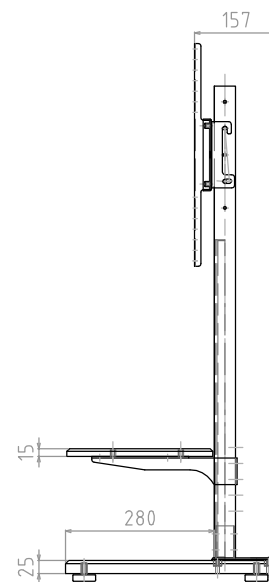

材質：支柱/鉄：粉体塗装（黒）  
 テレビ取付フレーム/鉄：粉体塗装（黒）  
 テレビ取付金具/鉄：粉体塗装（黒）  
 棚板受金具/鉄：粉体塗装（黒）  
 底板、棚板/MDF：塗装（黒）  
 支柱カバー/アクリル：光沢黒

対応テレビサイズ：～55V型

質量：約13kg

付属品：棚板 1枚  
 テレビ取付用ネジセット/フッシャーセット

耐荷重：テレビ取付金具上 20kg以下  
 棚板上 10kg以下  
 底板上 40kg以下  
 総積載耐荷重 50kg以下

壁寄設置

コーナー設置

型番 Model	KF-370	△		△	
名称 Name	仕様書	△	15/01/13	△	ブACKET形状変更
承認 Approve	検閲 Check	製図 Draw	設計 Design	尺 寸 Scale	日 付 Date
kenny	kenny	tony	tony	1:10	2012/02/03
				コード Code	SA6
 HAYAMI INDUSTRY CO., L.TD.					