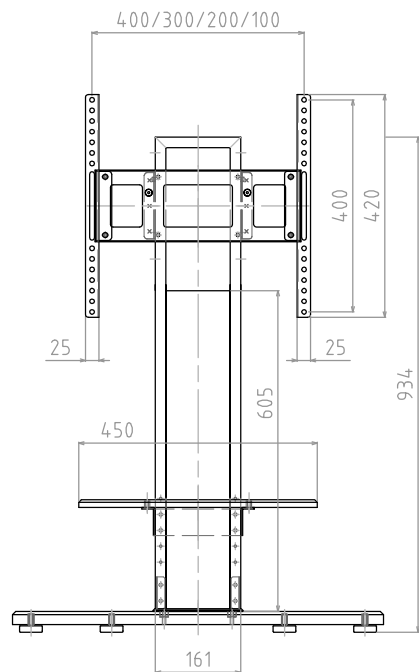

材質：支柱/鉄：粉体塗装（黒）  
 テレビ取付フレーム/鉄：粉体塗装（黒）  
 テレビ取付金具/鉄：粉体塗装（黒）  
 棚板受金具/鉄：粉体塗装（黒）  
 底板、棚板/MDF：塗装（黒）  
 支柱カバー/アクリル：光沢黒

対応テレビサイズ：～55V型

質量：約13kg

付属品：棚板 1枚  
 テレビ取付用ネジセット/フッシャーセット

耐荷重：テレビ取付金具上 20kg以下  
 棚板上 10kg以下  
 底板上 40kg以下  
 総積載耐荷重 50kg以下

壁寄設置

コーナー設置

型番 Model	KF-370	△		△	
名称 Name	仕様書	△	15/01/13	△	ブACKET形状変更
承認 Approve	検閲 Check	製図 Draw	設計 Design	尺 寸 Scale	日 付 Date
kenny	kenny	tony	tony	1:10	2012/02/03
				コード Code	SA6
 HAYAMI INDUSTRY CO., L.TD.					