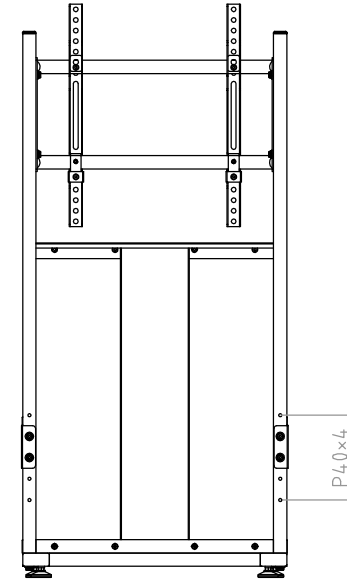

C

D

E

F

材質：支柱/鉄：粉体塗装（黒）
 テレビ取付フレーム/鉄：粉体塗装（黒）
 テレビ取付金具/鉄：粉体塗装（黒）
 棚板受金具/鉄：粉体塗装（黒）
 底板、棚板、支柱板/MDF：PVC真空貼仕上げ
 （ダークブラウン木目）

対応テレビサイズ：～55V型

質量：約19kg

付属品：棚板1枚
 テレビ取付用ネジセット/ワッシャーセット各1セット

耐荷重：取付テレビ40kg以下
 棚板上5kg以下
 底板上15kg以下
 総積載耐荷重 50kg以下

型番 Model	KF-650		△		△	
名称 Name	仕様書		尺度 Scale	日付 Date	コ- F Code	SA5
			1:10	2016/07/28		
承認 Approve	検閲 Check	製図 Draw	設計 Design	 HAYAMI INDUSTRY CO., L.TD.		
JS	MH	TM	TM			