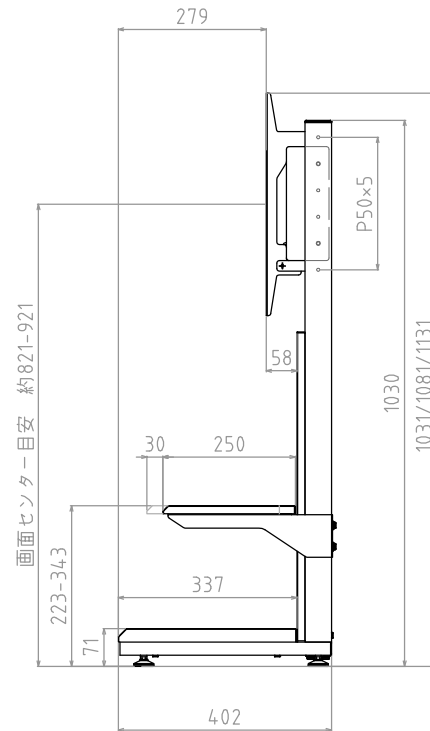

C

D

E

F

材質：支柱/鉄：粉体塗装（黒）
 テレビ取付フレーム/鉄：粉体塗装（黒）
 テレビ取付金具/鉄：粉体塗装（黒）
 棚板受金具/鉄：粉体塗装（黒）
 底板、棚板、支柱板/MDF：PVC真空貼仕上げ
 （ダークブラウン木目）

対応テレビサイズ：～55V型

質量：約19kg

付属品：棚板1枚
 テレビ取付用ネジセット/ワッシャーセット各1セット

耐荷重：取付テレビ40kg以下
 棚板上5kg以下
 底板上15kg以下
 総積載耐荷重 50kg以下

型番 Model	KF-650		△		△	
名称 Name	仕様書		尺度 Scale	日付 Date	コ- F Code	SA5
			1:10	2016/07/28		
承認 Approve	検閲 Check	製図 Draw	設計 Design	 HAYAMI INDUSTRY CO., L.TD.		
JS	MH	TM	TM			