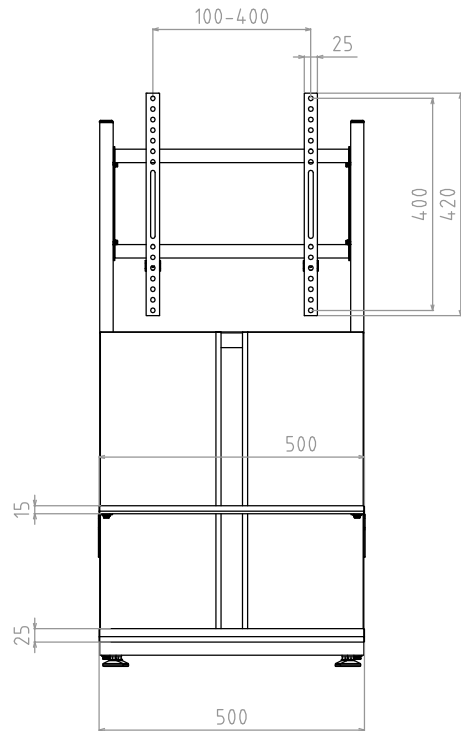

C

D

E

F

材質：支柱/鉄：粉体塗装（黒）
 テレビ取付フレーム/鉄：粉体塗装（黒）
 テレビ取付金具/鉄：粉体塗装（黒）
 棚板受金具/鉄：粉体塗装（黒）
 底板、棚板、支柱板/MDF：PVC真空貼仕上げ
 （ダークブラウン木目）

対応テレビサイズ：～55V型

質量：約19kg

付属品：棚板1枚
 テレビ取付用ネジセット/ワッシャーセット各1セット

耐荷重：取付テレビ40kg以下
 棚板上5kg以下
 底板上15kg以下
 総積載耐荷重 50kg以下

型番 Model	KF-650		△		△	
名称 Name	仕様書		尺度 Scale	日付 Date	コ- F Code	SA5
			1:10	2016/07/28		
承認 Approve	検閲 Check	製図 Draw	設計 Design	 HAYAMI INDUSTRY CO., L.TD.		
JS	MH	TM	TM			