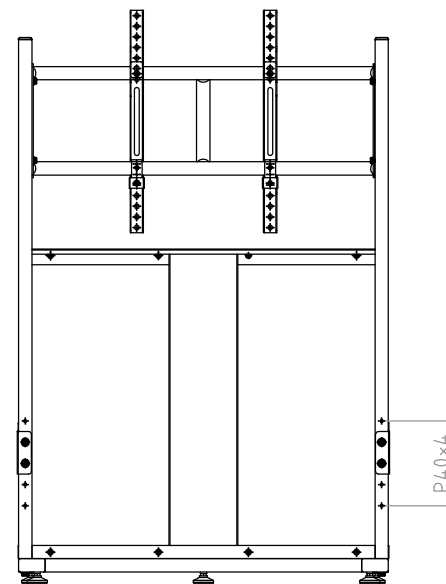

C

D

E

F

材質：支柱/鉄：粉体塗装（黒）
 テレビ取付フレーム/鉄：粉体塗装（黒）
 テレビ取付金具/鉄：粉体塗装（黒）
 棚板受金具/鉄：粉体塗装（黒）
 底板、棚板、支柱板/MDF：PVC真空貼仕上げ
 （ダークブラウン木目）

対応テレビサイズ：～77V型

質量：約25kg

付属品：棚板 1枚
 テレビ取付用ネジセット/フッシャーセット各1セット

耐荷重：取付テレビ50kg以下
 棚板上5kg以下
 底板上15kg以下
 総積載耐荷重 50kg以下

画面センター目安 約821-921

型番 Model	KF-670		△		△	
名称 Name	仕様書		△		△	
承認 Approve	検査 Check	製図 Draw	設計 Design	尺 度 Scale	日 付 Date	コード Code
JS	MH	TM	TM	1:10	2016/07/28	SA6
				 HAYAMI INDUSTRY CO., L.T.D.		