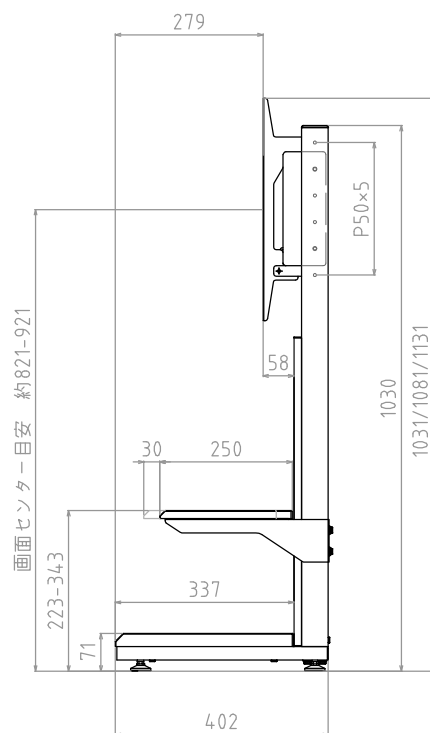

C

D

E

F

材質：支柱/鉄：粉体塗装（黒）
 テレビ取付フレーム/鉄：粉体塗装（黒）
 テレビ取付金具/鉄：粉体塗装（黒）
 棚板受金具/鉄：粉体塗装（黒）
 底板、棚板、支柱板/MDF：PVC真空貼仕上げ
 （ダークブラウン木目）

対応テレビサイズ：～77V型

質量：約25kg

付属品：棚板 1枚
 テレビ取付用ネジセット/フッシャーセット各1セット

耐荷重：取付テレビ50kg以下
 棚板上5kg以下
 底板上15kg以下
 総積載耐荷重 50kg以下

画面センター目安 約821-921

型番 Model	KF-670		△		△	
名称 Name	仕様書		△		△	
承認 Approve	検査 Check	製図 Draw	設計 Design	尺 度 Scale	日 付 Date	コード Code
JS	MH	TM	TM	1:10	2016/07/28	SA6
				 HAYAMI INDUSTRY CO., L.T.D.		