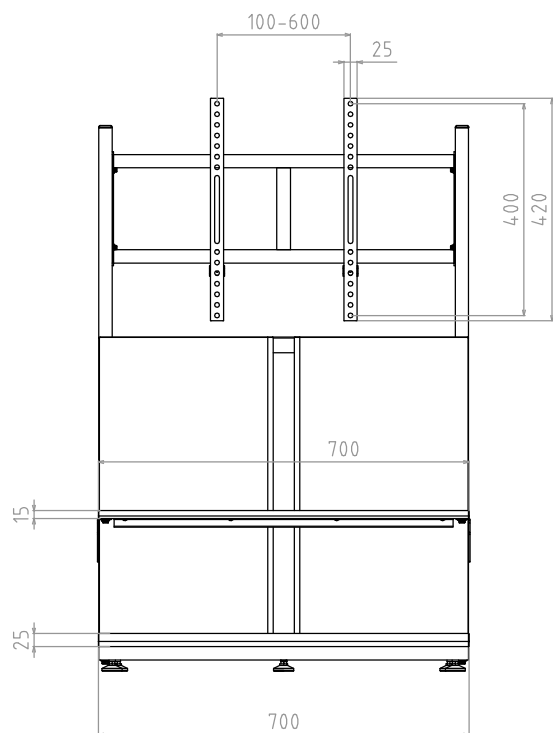

C

D

E

F

材質：支柱/鉄：粉体塗装（黒）
 テレビ取付フレーム/鉄：粉体塗装（黒）
 テレビ取付金具/鉄：粉体塗装（黒）
 棚板受金具/鉄：粉体塗装（黒）
 底板、棚板、支柱板/MDF：PVC真空貼仕上げ
 （ダークブラウン木目）

対応テレビサイズ：～77V型

質量：約25kg

付属品：棚板 1枚
 テレビ取付用ネジセット/フッシャーセット各1セット

耐荷重：取付テレビ50kg以下
 棚板上5kg以下
 底板上15kg以下
 総積載耐荷重 50kg以下

画面センター目安 約821-921

型番 Model	KF-670		△		△	
名称 Name	仕様書		△		△	
承認 Approve	検査 Check	製図 Draw	設計 Design	尺 度 Scale	日 付 Date	コード Code
JS	MH	TM	TM	1:10	2016/07/28	SA6
				 HAYAMI INDUSTRY CO., L.T.D.		