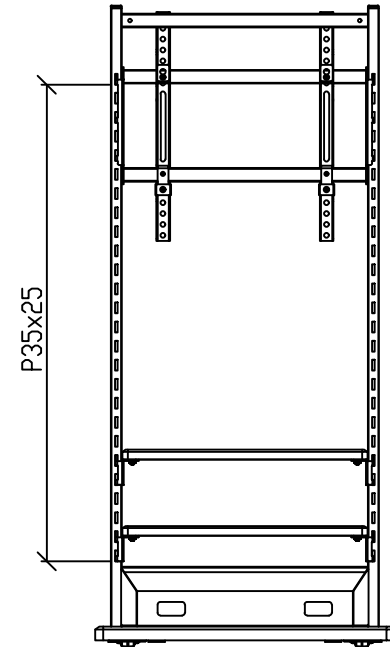

材質：支柱/鉄：粉体塗装（ブラック）
 テレビ取付フレーム/鉄：粉体塗装（ブラック）
 テレビ取付ブラケット/鉄：粉体塗装（ブラック）
 棚板受金具/鉄：粉体塗装（ブラック）
 底板、棚板/MDF：塩ビシート貼仕上げ（木目）

対応テレビサイズ：～55V型

質量：約16kg

付属品：棚板2枚
 テレビ取付用ネジセット/ワッシャーセット各1セット

耐荷重：取付テレビ 40kg以下
 棚板上 10kg以下
 底板上 10kg以下
 総耐荷重 60kg以下

型番 Model	KF-750	△		△	
名称 Name	テレビスタンド	△		△	
		△		△	
縮尺 Scale	1:10	発行 Date	2020/03/05	設計 Code	SAI
承認 Approve	Check	製図 Draw	設計 Design		
J.S	Tony	Y.T	Tony	HAYAMI INDUSTRY CO.,LTD.	