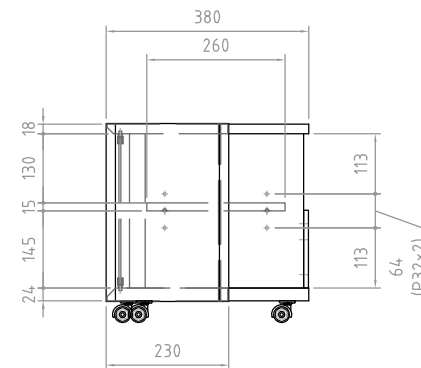

グラデーション：シルク印刷

■材質/仕上

木質部 基材：天板 パーティクルボード
仕上：メラミンUV塗装仕上(ブラック光沢)

基材：仕切板/棚板/背板 パーティクルボード
側板/裏板 MDF
底板 パーティクルボード+MDF
仕上：強化紙貼仕上(ブラック)

基材：木扉 MDF
メラミンUV塗装仕上(ブラック光沢)

ガラス扉 4ミリ厚強化ガラス(ブラックスモーク色)

■質量

約23.5kg

■耐荷重

天板上 45kg以下
棚板上 10kg以下
底板上 30kg以下
総積載耐荷重 60kg以下

■付属品

棚板1枚、転倒防止ロープ キャスター/キャスター受皿 5個

型番 Model	TV-GA1250		△		△	
名称 Name	テレビ台		△		△	
承認 Approve	検図 Check	製図 Draw	設計 Design	尺 度 Scale	日 付 Date	コ ー ド Code
JS	MH	TM	TM	1:10	2016/07/30	SA1
				 HAYAMI INDUSTRY CO., LTD.		