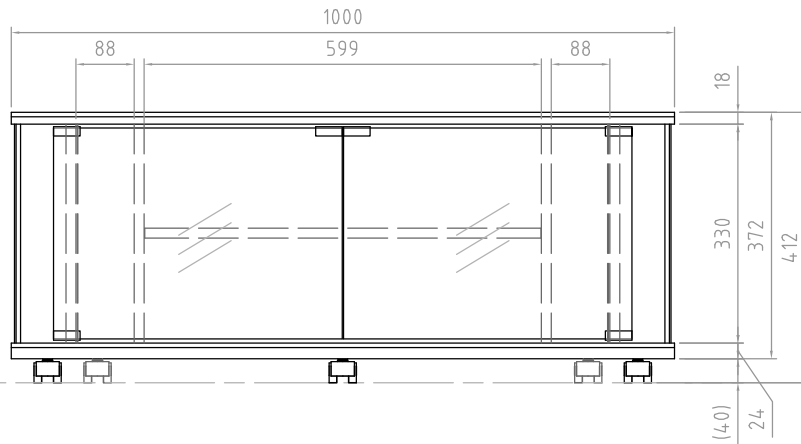

木部 基材 天板/棚板/仕切板/側板/裏板:パーティクルボード
 底板:MDF+パーティクルボード
 前飾板:MDF

表面 前飾板:紙貼り仕上げ(ブラック)
 天板/棚板/仕切板/側板/裏板/底板
 :紙貼り仕上げ(ブラウン木目)

ガラス扉 5mm厚強化ガラス(グレー)

質量 約20kg

耐荷重 天板上 50kg以下
 棚板上 15kg以下
 底板上 50kg以下
 総積載耐荷重 80kg以下

付属品 棚板1枚、転倒防止ロープ
 キャスター受け皿5枚

型番 Model	TV-MS100H	△		△		
名称 Name	仕様書	尺度 Scale	日付 Date	コーフ Code	SA1	
承認 Approve	検図 Check	製図 Draw	設計 Design	 HAYAMI INDUSTRY CO., LTD.		
JS	JS	TM	TM			