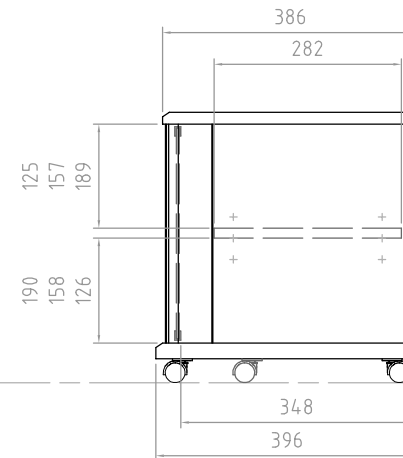

木部 基材 天板/棚板/仕切板/側板/裏板:パーティクルボード
 底板:MDF+パーティクルボード
 前飾板:MDF

表面 前飾板:紙貼り仕上げ(ブラック)
 天板/棚板/仕切板/側板/裏板/底板
 :紙貼り仕上げ(ブラウン木目)

ガラス扉 5mm厚強化ガラス(グレー)

質量 約20kg

耐荷重 天板上 50kg以下
 棚板上 15kg以下
 底板上 50kg以下
 総積載耐荷重 80kg以下

付属品 棚板1枚、転倒防止ロープ
 キャスター受け皿5枚

型番 Model	TV-MS100H	△		△		
名称 Name	仕様書	尺度 Scale	日付 Date	コーフ Code	SA1	
承認 Approve	検図 Check	製図 Draw	設計 Design	 HAYAMI INDUSTRY CO., LTD.		
JS	JS	TM	TM			