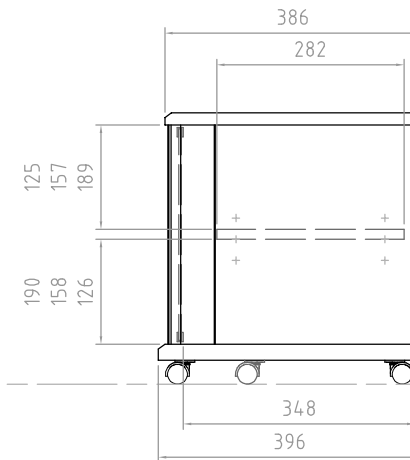

木部 基材 天板/棚板/仕切板/側板/裏板:パーティクルボード
 底板:MDF+パーティクルボード
 前飾板:MDF

表面 前飾板:紙貼り仕上げ(ブラック)
 天板/棚板/仕切板/側板/裏板/底板:
 紙貼り仕上げ(ブラウン木目)

ガラス扉 5mm厚強化ガラス(グレー)

質量 約23kg

耐荷重 天板上 50kg以下
 棚板上 15kg以下
 底板上 50kg以下
 総積載耐荷重 80kg以下

付属品 棚板2枚、転倒防止ロープ
 キャスター受け皿5枚

型番 Model	TV-MS120H						
名称 Name	仕様書	尺慮 Scale	日付 Date	コード Code	SA1		
承認 Approve	検閲 Check	製図 Draw	設計 Design	1:8	2019/04/01		
JS	JS	TM	TM	 HAYAMI INDUSTRY CO., LTD.			