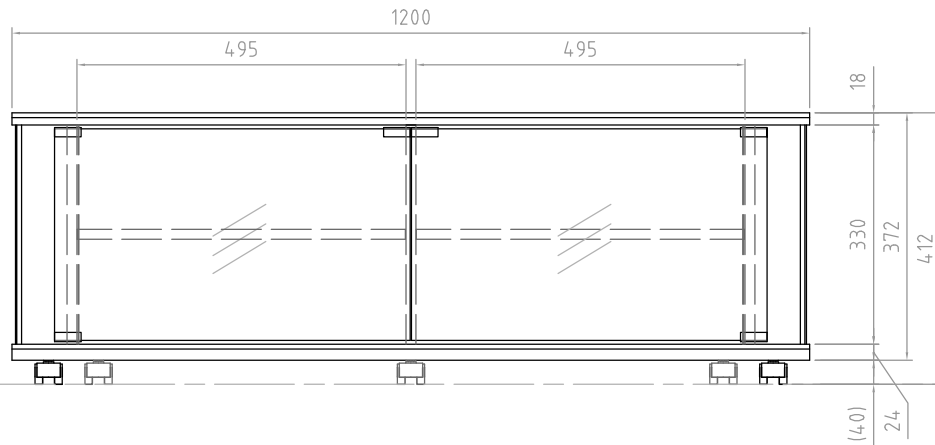

木部 基材 天板/棚板/仕切板/側板/裏板:パーティクルボード
 底板:MDF+パーティクルボード
 前飾板:MDF

表面 前飾板:紙貼り仕上げ(ブラック)
 天板/棚板/仕切板/側板/裏板/底板:
 紙貼り仕上げ(ブラウン木目)

ガラス扉 5mm厚強化ガラス(グレー)

質量 約23kg

耐荷重 天板上 50kg以下
 棚板上 15kg以下
 底板上 50kg以下
 総積載耐荷重 80kg以下

付属品 棚板2枚、転倒防止ロープ
 キャスター受け皿5枚

型番 Model	TV-MS120H						
名称 Name	仕様書	尺慮 Scale	日付 Date	コード Code	SA1		
承認 Approve	検閲 Check	製図 Draw	設計 Design	1:8	2019/04/01		
JS	JS	TM	TM	 HAYAMI INDUSTRY CO., LTD.			