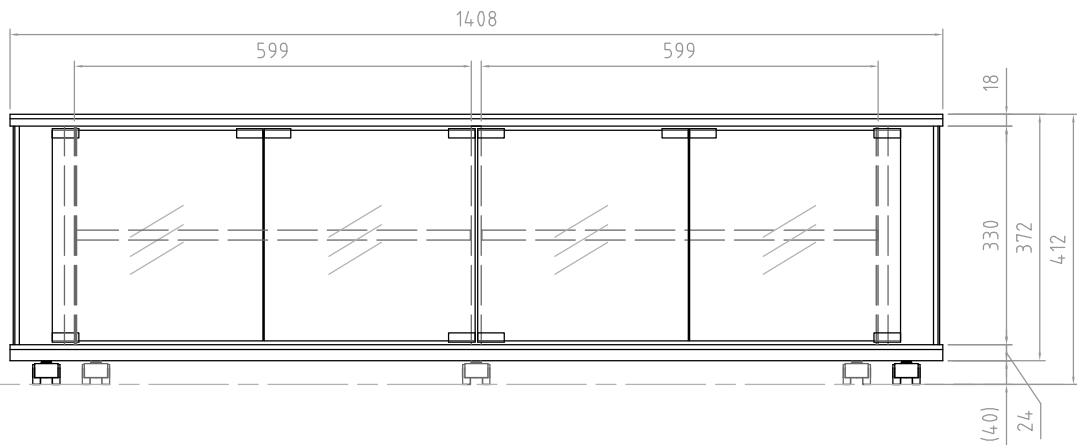

木部 基材 天板/棚板/仕切板/側板/裏板: パーチクルボード
 底板: MDF+パーティクルボード
 前飾板: MDF

表面 前飾板: 紙貼り仕上げ(ブラック)
 天板/棚板/仕切板/側板/裏板/底板
 : 紙貼り仕上げ(ブラウン木目)

ガラス扉 5mm厚強化ガラス(グレー)

質量 約26kg

耐荷重 天板上 50kg以下
 棚板上 15kg以下
 底板上 50kg以下
 総積載耐荷重 80kg以下

付属品 棚板2枚、転倒防止ロープ
 キャスター受け皿5枚

型番 Model	TV-MS140H	△		△	
名称 Name	仕様書	尺慮 Scale	日付 Date	コード Code	SA1
承認 Approve	検閲 Check	製図 Draw	設計 Design	 HAYAMI INDUSTRY CO., LTD.	
JS	JS	TM	TM		