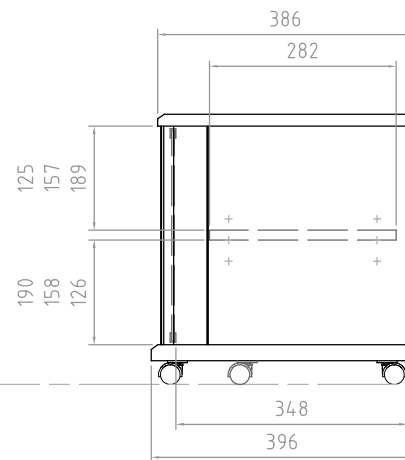

木部 基材 天板/棚板/仕切板/側板/裏板: パーチクルボード
 底板: MDF+パーティクルボード
 前飾板: MDF

表面 前飾板: 紙貼り仕上げ(ブラック)
 天板/棚板/仕切板/側板/裏板/底板
 : 紙貼り仕上げ(ブラウン木目)

ガラス扉 5mm厚強化ガラス(グレー)

質量 約26kg

耐荷重 天板上 50kg以下
 棚板上 15kg以下
 底板上 50kg以下
 総積載耐荷重 80kg以下

付属品 棚板2枚、転倒防止ロープ
 キャスター受け皿5枚

型番 Model	TV-MS140H	△		△	
名称 Name	仕様書	尺慮 Scale	日付 Date	コード Code	SA1
承認 Approve	検閲 Check	製図 Draw	設計 Design	 HAYAMI INDUSTRY CO., LTD.	
JS	JS	TM	TM		