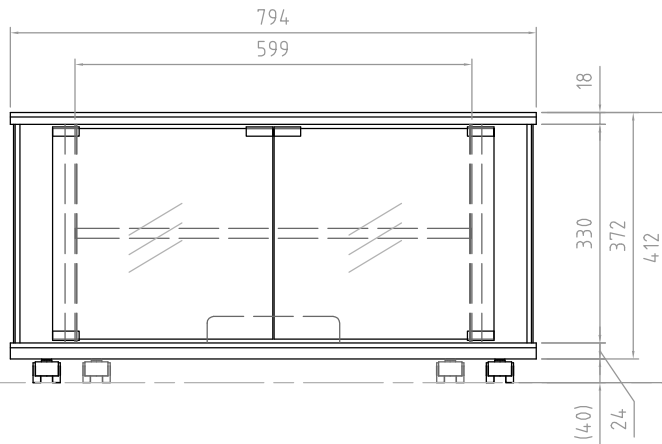

木部 基材 天板/棚板/側板/裏板:パーティクルボード
 底板:MDF+パーティクルボード
 前飾板:MDF

表面 天板:紙貼り仕上げ(ブラック木目)
 棚板/側板/裏板/底板/前飾板:
 :紙貼り仕上げ(ブラック)

ガラス扉 5mm厚強化ガラス(クリア)

質量 約15kg

耐荷重 天板上 50kg以下
 棚板上 15kg以下
 底板上 50kg以下
 総積載耐荷重 80kg以下

付属品 棚板1枚、転倒防止ロープ
 キャスター受け皿4枚

型番 Model	TV-BS80H	△		△	
名称 Name		△		△	
		△		△	
承認 Approve	検閲 Check	製図 Draw	設計 Design	尺慮 Scale	日付 Date
K.O	K.O	tony	tony	1:8	2012/12/01
				コーフ Code	TV_BS80H_SA1
				 HAYAMI INDUSTRY CO., L.TD.	