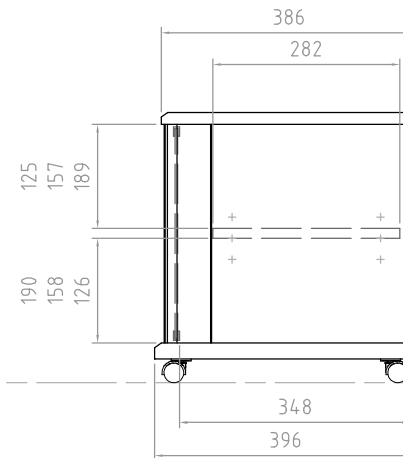

木部 基材 天板/棚板/側板/裏板:パーティクルボード
 底板:MDF+パーティクルボード
 前飾板:MDF

表面 天板:紙貼り仕上げ(ブラック木目)
 棚板/側板/裏板/底板/前飾板:
 :紙貼り仕上げ(ブラック)

ガラス扉 5mm厚強化ガラス(クリア)

質量 約15kg

耐荷重 天板上 50kg以下
 棚板上 15kg以下
 底板上 50kg以下
 総積載耐荷重 80kg以下

付属品 棚板1枚、転倒防止ロープ
 キャスター受け皿4枚

型番 Model	TV-BS80H	△		△	
名称 Name		△		△	
		△		△	
承認 Approve	検閲 Check	製図 Draw	設計 Design	尺慮 Scale	日付 Date
K.O	K.O	tony	tony	1:8	2012/12/01
				コーフ Code	TV_BS80H_SA1
				 HAYAMI INDUSTRY CO., L.TD.	