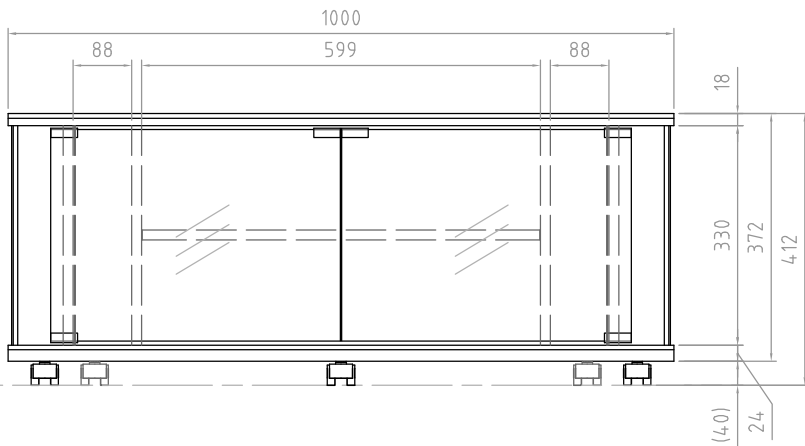

木部 基材 天板/棚板/仕切板/側板/裏板:パーティクルボード
 底板:MDF+パーティクルボード
 前飾板:MDF

 表面 天板:紙貼り仕上げ(ブラック木目)
 棚板/仕切板/側板/裏板/底板/前飾板:
 紙貼り仕上げ(ブラック)

 ガラス扉 5mm厚強化ガラス(クリア)

質量 約20kg

耐荷重 天板上 50kg以下
 棚板上 15kg以下
 底板上 50kg以下
 総積載耐荷重 80kg以下

付属品 棚板1枚、転倒防止ロープ
 キャスター受け皿5枚

型番 Model	TV-BS100H		△		△	
名称 Name			△		△	
	尺度 Scale	日付 Date	コード Code		TV_BS100H_SA2	
	1:8	2012/12/01				
承認 Approve	検図 Check	製図 Draw	設計 Design	 HAYAMI INDUSTRY CO., LTD.		
K.O	K.O	Tony	Tony			