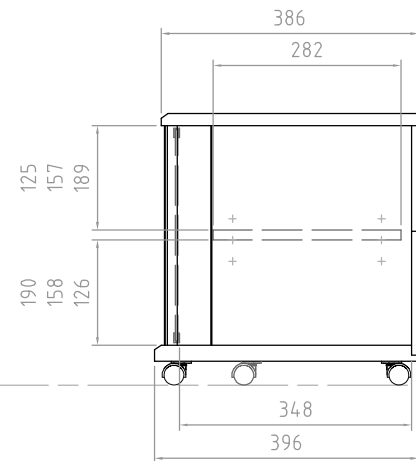

木部 基材 天板/棚板/仕切板/側板/裏板:パーティクルボード
 底板:MDF+パーティクルボード
 前飾板:MDF

 表面 天板:紙貼り仕上げ(ブラック木目)
 棚板/仕切板/側板/裏板/底板/前飾板:
 紙貼り仕上げ(ブラック)

 ガラス扉 5mm厚強化ガラス(クリア)

質量 約20kg

耐荷重 天板上 50kg以下
 棚板上 15kg以下
 底板上 50kg以下
 総積載耐荷重 80kg以下

付属品 棚板1枚、転倒防止ロープ
 キャスター受け皿5枚

型番 Model	TV-BS100H		△		△	
名称 Name			△		△	
	尺度 Scale	日付 Date	コード Code		TV_BS100H_SA2	
	1:8	2012/12/01				
承認 Approve	検図 Check	製図 Draw	設計 Design	 HAYAMI INDUSTRY CO., LTD.		
K.O	K.O	Tony	Tony			